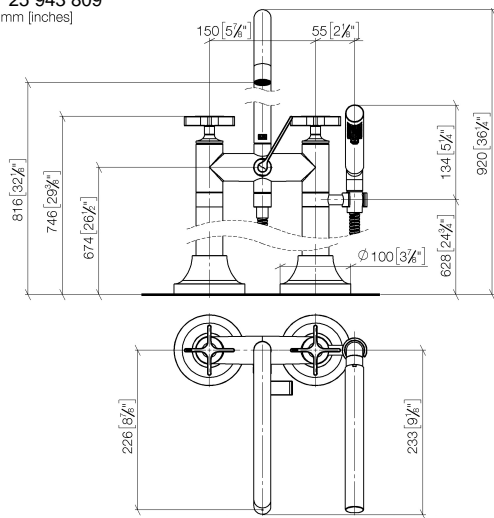

VAIA Wannen-Zweilochbatterie für freistehende Montage mit Handbrausegarnitur - Dark Chrome

VAIA

25 943 809

- Auslauf: runder luftangereicherter Strahl
- Durchfluss max. 24,6 l/min bei 3 bar Fließdruck
- Handbrause: COMPACT RAIN, Durchfluss max. 6,8 l/min (bei 3 Bar)
- Handbrause mit Antikalk-System
- Ausladung 221 mm
- schwenkbarer Auslauf 360°
- Drehumstellung Wanne/Brause
- Höhe gesamt 920 mm
- Höhe Standrohre 628 mm
- Höhe bis Luftsprudler 816 mm
- Schubrosetten Ø 100 mm
- Stichmaß 150 mm
- Metallbrauseschlauch 1250 mm mit integriertem Verdreherschutz
- schwenkbarer Brausehalter am rechten Standfuß

25 943 809
mm [inches]

Durchflussdiagramm

Zertifikate

Belgauqa_22_276_2 LGA_29294.
7_2.

**VAIA Wannen-Zweilochbatterie für freistehende Montage mit
Handbrausegarnitur - Dark Chrome**

VAIA

25 943 809

Ersatzteile für die
anderen
Oberflächenvarianten
finden Sie hier:
Chrom