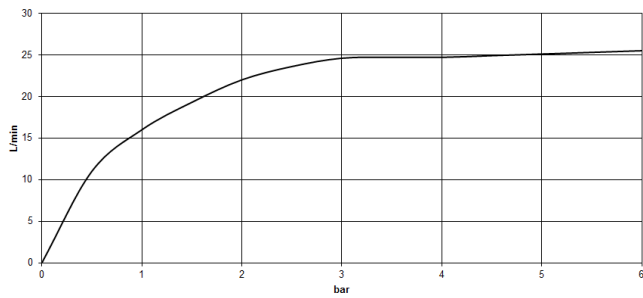

Durchflussdiagramm

Zertifikate

Belgauqa_22_276_2 LGA_29294.
7_2.