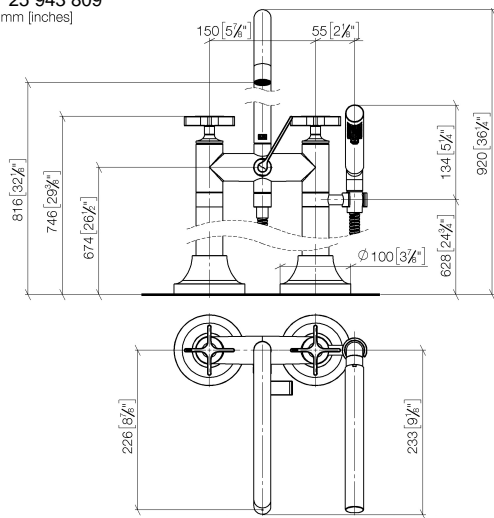

VAIA Wannen-Zweilochbatterie für freistehende Montage mit Handbrausegarnitur - Bronze gebürstet

VAIA

25 943 809

- Auslauf: runder luftangereicherter Strahl
 - Durchfluss max. 24,6 l/min bei 3 bar Fließdruck
 - Handbrause: COMPACT RAIN, Durchfluss max. 6,8 l/min (bei 3 Bar)
 - Handbrause mit Antikalk-System
 - Ausladung 221 mm
 - schwenkbarer Auslauf 360°
 - Drehumstellung Wanne/Brause
 - Höhe gesamt 920 mm
 - Höhe Standrohre 628 mm
 - Höhe bis Luftsprudler 816 mm
 - Schubrosetten Ø 100 mm
 - Stichmaß 150 mm
 - Metallbrauseschlauch 1250 mm mit integriertem Verdrehschutz
 - schwenkbarer Brausehalter am rechten Standfuß
- Eigensicher gegen Rückfließen.**

Benötigtes Zubehör

UP-Bodenbefestigung -

35 944 970 90

- Min. Einbautiefe 80 mm
- Max. Einbautiefe 160 mm

VAIA Wannen-Zweilochbatterie für freistehende Montage mit Handbrausegarnitur - Bronze gebürstet

VAIA

25 943 809
mm [inches]

Durchflussdiagramm

Zertifikate

Belgauqa_22_276_2 LGA_29294.
7_2.

25 943 809