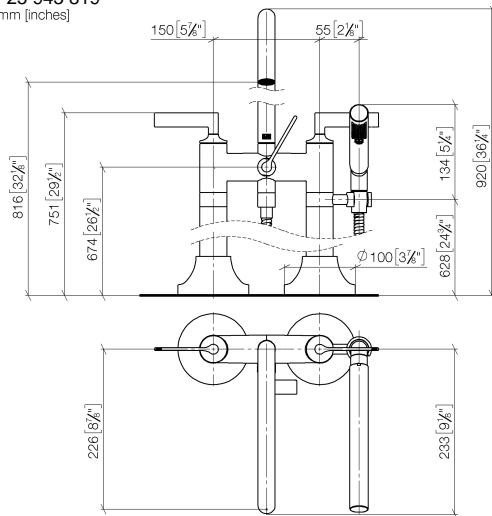

VAIA Wannen-Zweilochbatterie für freistehende Montage mit Handbrausegarnitur - Champagne (22kt Gold)

VAIA

25 943 819

- Auslauf: runder luftangereicherter Strahl
 - Durchfluss max. 24,6 l/min bei 3 bar Fließdruck
 - Handbrause: COMPACT RAIN, Durchfluss max. 6,8 l/min (bei 3 Bar)
 - Handbrause mit Antikalk-System
 - Ausladung 221 mm
 - schwenkbarer Auslauf 360°
 - Drehumstellung Wanne/Brause
 - Höhe gesamt 920 mm
 - Höhe Standrohre 628 mm
 - Höhe bis Luftsprudler 816 mm
 - Schubrosetten Ø 100 mm
 - Stichmaß 150 mm
 - Metallbrauseschlauch 1250 mm mit integriertem Verdrehschutz
 - schwenkbarer Brausehalter am rechten Standfuß
- Eigensicher gegen Rückfließen.**

Benötigtes Zubehör

UP-Bodenbefestigung -

35 944 970 90

- Max. Einbautiefe 160 mm
- Min. Einbautiefe 80 mm

25 943 819
mm [inches]

Durchflussdiagramm

Zertifikate

Belgauqa_22_276_2 LGA_29294.
7_2.