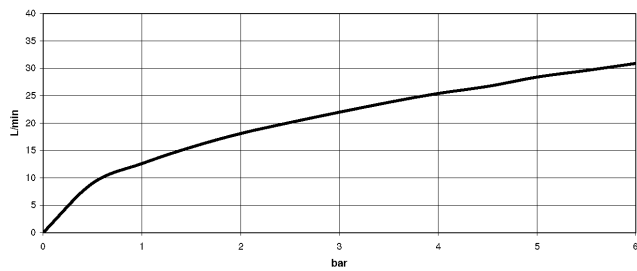

Benötigtes Zubehör

UP-Bodenbefestigung -

- Max. Einbautiefe 160 mm
- Min. Einbautiefe 80 mm

35 944 970 90

25 943 882
mm [inches]

Durchflussdiagramm

Zertifikate

WRAS_2212005. LGA_18932. Belgaqua_21-033- IAPMO_4976 (4).
27_2.