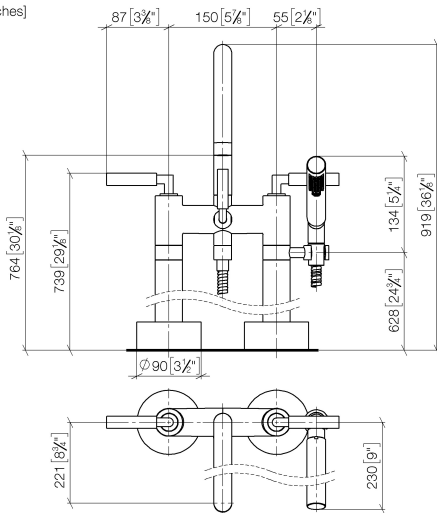

Benötigtes Zubehör

UP-Bodenbefestigung -

- Max. Einbautiefe 160 mm
- Min. Einbautiefe 80 mm

35 944 970 90

25 943 882
mm [inches]

Durchflussdiagramm

Zertifikate

WRAS_2212005. LGA_18932. Belgaqua_21-033- IAPMO_4976 (4).
27_2.

TARA

25 943 882

Ersatzteilstückliste

Nr.	Artikelnummer	Benennung	Verbaumenge	Lieferzeit
1	04 20 88 052 00-99	Griff	2	30
2	04 18 20 022 00-99	Winkel	2	30
3	09 20 88 052-99	Griff	2	30
4	90 12 12 007 00-99	Aufnahme	2	30
5	90 30 11 029 00 90	Scheibe	2	2
6	90 30 30 075 00 90	Schraube	2	2
7	90 90 03 130 00 90	Oberteil	1	2
8	90 28 22 222 00-99	Auslauf	1	30
9	90 23 01 024 00-99	Luftsprudler	1	30
10	90 21 10 011 00 90	Umstellung	1	2
11	04 24 04 189 00-99	Nippel	1	30
12	90 14 20 002 00 90	Dichtung	1	2
13	28 019 979-99	Handbrause - Dark Platinum gebürstet	1	30
14	90 30 02 072 00-99	Metall-Brauseschlauch 1/2" x 3/8" x 1250 mm - Dark Platinum gebürstet	1	30
15	90 18 40 035 00 90	Huelse	1	2
16	04 28 10 029 01-99	Halter	1	30
17	09 29 05 021 20 90	Nippel	2	2
18	09 14 10 112 90	Dichtung	4	2
19	90 14 10 055 00 90	Dichtung	4	2
20	09 14 10 041 90	Dichtung	2	2
21	09 27 89 025-99	Rosette	2	30
22	09 23 30 040-07	Mutter	2	30
23	04 28 22 009 20-99	Anschluss	2	30
24	09 14 10 081 90	Dichtung	2	2
25	09 24 03 094-07	Nippel	2	30
26	04 23 10 023 00 90	Befestigungssatz	2	2
27	09 30 11 130-07	Anschluss	2	30
28	09 24 03 081 10 90	Verlaengerung	4	2
29	09 24 03 080 90	Verlaengerung	2	2
30	90 90 03 131 00 90	Oberteil	1	2
31	90 15 01 005 00 90	Einsatz	1	2
32	90 18 20 025 00-99	Umstellung	1	30
33	09 28 10 028-99	Huelse	1	30
34	90 14 10 032 00 90	Dichtung	2	2
35	09 24 03 121-99	Nippel	1	30
36	09 23 01 131 90	Rueckflussverhinderer	1	2
37	09 21 02 143-99	Huelse	1	30
38	90 14 20 026 00 90	Dichtung	1	2