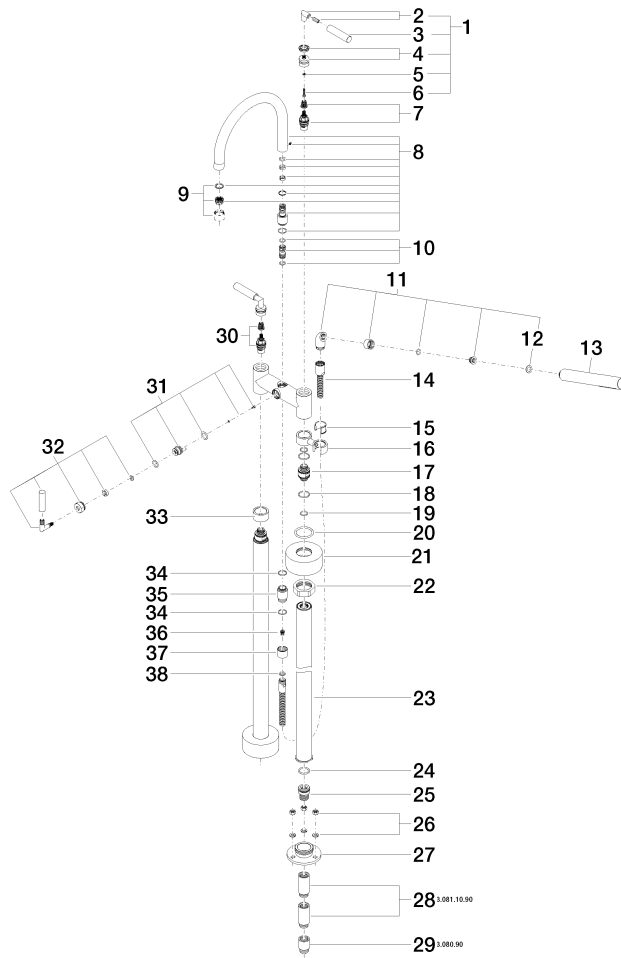

**TARA Wannen-Zweilochbatterie für freistehende Montage mit
Handbrausegarnitur - Dark Platinum gebürstet**

TARA

25 943 882

TARA Wannen-Zweilochbatterie für freistehende Montage mit Handbrausegarnitur - Dark Platinum gebürstet

TARA

25 943 882

Ersatzteilstückliste

Nr.	Artikelnummer	Benennung	Verbaumenge	Lieferzeit
1	04 20 88 052 00-99	Griff	2	30
2	04 18 20 022 00-99	Winkel	2	30
3	09 20 88 052-99	Griff	2	30
4	90 12 12 007 00-99	Aufnahme	2	30
5	90 30 11 029 00 90	Scheibe	2	2
6	90 30 30 075 00 90	Schraube	2	2
7	90 90 03 130 00 90	Oberteil	1	2
8	90 28 22 222 00-99	Auslauf	1	30
9	90 23 01 024 00-99	Luftsprudler	1	30
10	90 21 10 011 00 90	Umstellung	1	2
11	04 24 04 189 00-99	Nippel	1	30
12	90 14 20 002 00 90	Dichtung	1	2
13	28 019 979-99	Handbrause - Dark Platinum gebürstet	1	30
14	90 30 02 072 00-99	Metall-Brauseschlauch 1/2" x 3/8" x 1250 mm - Dark Platinum gebürstet	1	30
15	90 18 40 035 00 90	Huelse	1	2
16	04 28 10 029 01-99	Halter	1	30
17	09 29 05 021 20 90	Nippel	2	2
18	09 14 10 112 90	Dichtung	4	2
19	90 14 10 055 00 90	Dichtung	4	2
20	09 14 10 041 90	Dichtung	2	2
21	09 27 89 025-99	Rosette	2	30
22	09 23 30 040-07	Mutter	2	30
23	04 28 22 009 20-99	Anschluss	2	30
24	09 14 10 081 90	Dichtung	2	2
25	09 24 03 094-07	Nippel	2	30
26	04 23 10 023 00 90	Befestigungssatz	2	2
27	09 30 11 130-07	Anschluss	2	30
28	09 24 03 081 10 90	Verlaengerung	4	2
29	09 24 03 080 90	Verlaengerung	2	2
30	90 90 03 131 00 90	Oberteil	1	2
31	90 15 01 005 00 90	Einsatz	1	2
32	90 18 20 025 00-99	Umstellung	1	30
33	09 28 10 028-99	Huelse	1	30
34	90 14 10 032 00 90	Dichtung	2	2
35	09 24 03 121-99	Nippel	1	30
36	09 23 01 131 90	Rueckflussverhinderer	1	2
37	09 21 02 143-99	Huelse	1	30
38	90 14 20 026 00 90	Dichtung	1	2