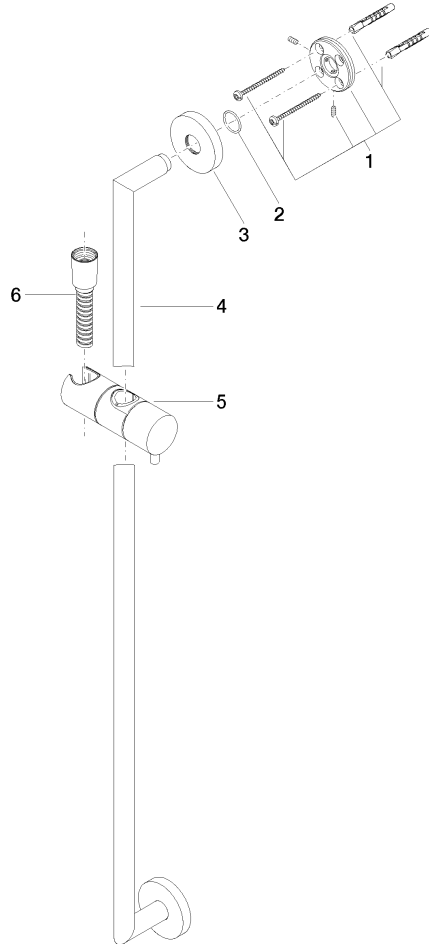

26 413 625

Passt zu: TARA, META

- Wandrohr mit Schieber
- Rohrdurchmesser 18 mm
- Rosette Ø 55 mm
- Stichmaß 800 mm
- Metallbrauseschlauch 1750 mm mit integriertem Verdrehschutz
- Brauseschlauchanschluss 3/8"

Benötigtes Zubehör

	UP-Wandwinkel -	35 085 970 90
	<ul style="list-style-type: none"> • Min. Einbautiefe 90 mm • Max. Einbautiefe 163 mm 	

Benötigtes Zubehör

	Schieber - Light Gold	12 580 970-26
--	------------------------------	---------------

	SERIENNEUTRAL Handbrause - Light Gold	28 029 979-26 0010
--	--	--------------------

Benötigtes Zubehör

	SERIENNEUTRAL Handbrause - Light Gold	28 027 979-26 0010
--	--	--------------------

26 413 625

mm [inches]

Produktversion ab 10/1/2023

Duschgarnitur ohne Handbrause - Light Gold

TARA

26 413 625

Ersatzteilstückliste

Produktversion ab 10/1/2023

Nr.	Artikelnummer	Benennung	Verbaumenge	Lieferzeit
	05 17 62 500 00 90	Befestigungssatz	9	2