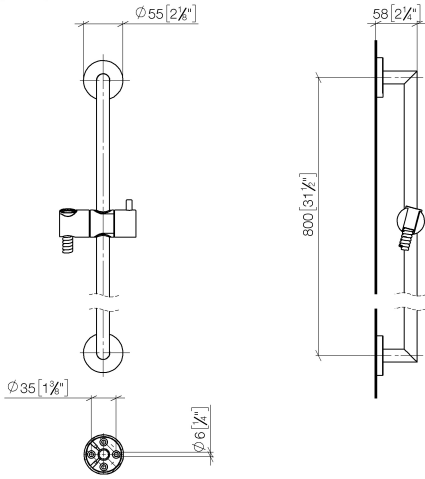

26 413 625

Passt zu: TARA, META

- Wandrohr mit Schieber
- Rohrdurchmesser 18 mm
- Rosette Ø 55 mm
- Stichmaß 800 mm
- Metallbrauseschlauch 1750 mm mit integriertem Verdrehschutz
- Brauseschlauchanschluss 3/8"

Benötigtes Zubehör

	UP-Wandwinkel -	35 085 970 90
	<ul style="list-style-type: none"> • Min. Einbautiefe 90 mm • Max. Einbautiefe 163 mm 	

Benötigtes Zubehör

	Schieber - Light Gold	12 580 970-26
--	------------------------------	---------------

Benötigtes Zubehör

	Wandanschlussbogen - Light Gold	28 450 625-26
--	--	---------------

Benötigtes Zubehör

	Handbrause FlowReduce - Light Gold	28 018 979-26 0010
--	---	--------------------

Benötigtes Zubehör

	SERIENNEUTRAL Handbrause - Light Gold	28 029 979-26 0010
--	--	--------------------

Benötigtes Zubehör

	SERIENNEUTRAL Handbrause - Light Gold	28 027 979-26 0010
--	--	--------------------

26 413 625

mm [inches]