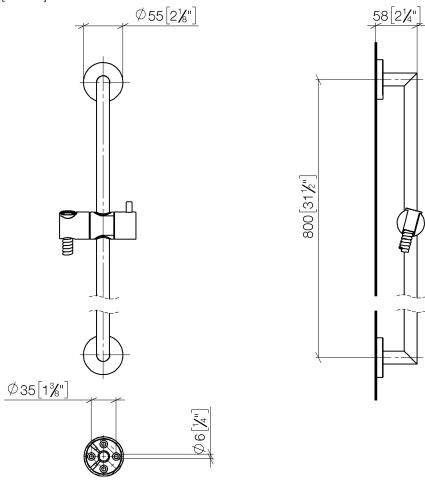

26 413 625

Passt zu: TARA, META

- Wandrohr mit Schieber
- Rohrdurchmesser 18 mm
- Rosette Ø 55 mm
- Stichmaß 800 mm
- Metallbrauseschlauch 1750 mm mit integriertem Verdreherschutz
- Brauseschlauchanschluss 3/8"

26 413 625

mm [inches]

26 413 625

Produktversion ab 10/1/2023

Ersatzteile für die
anderen
Oberflächenvarianten
finden Sie hier:
Chrom

Duschgarnitur ohne Handbrause - Bronze gebürstet

TARA

26 413 625

Ersatzteilstückliste

Produktversion ab 10/1/2023

Nr.	Artikelnummer	Benennung	Verbaumenge	Lieferzeit
	05 17 62 500 00 90	Befestigungssatz	9	2