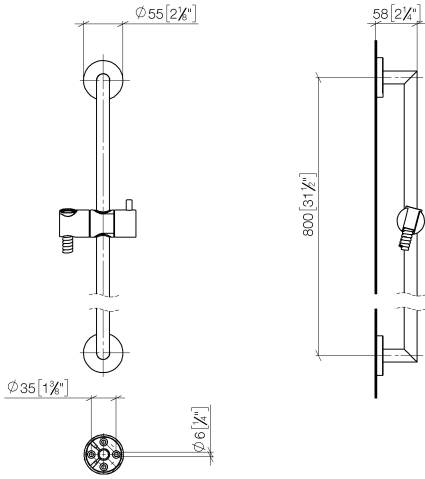

26 413 625

Passt zu: TARA, META

- Wandrohr mit Schieber
- Rohrdurchmesser 18 mm
- Rosette Ø 55 mm
- Stichmaß 800 mm
- Metallbrauseschlauch 1750 mm mit integriertem Verdrehenschutz
- Brauseschlauchanschluss 3/8"

26 413 625

mm [inches]

Codes & Standards

ASME A112.18.1

cUPC

Scottish Water
Byelaws

UK Water Supply
Regulations

XP P 41-280

TARA

26 413 625

Ersatzteilstückliste

Produktversion ab 10/1/2023

Nr.	Artikelnummer	Benennung	Verbaumenge	Lieferzeit
	05 17 62 500 00 90	Befestigungssatz	9	2