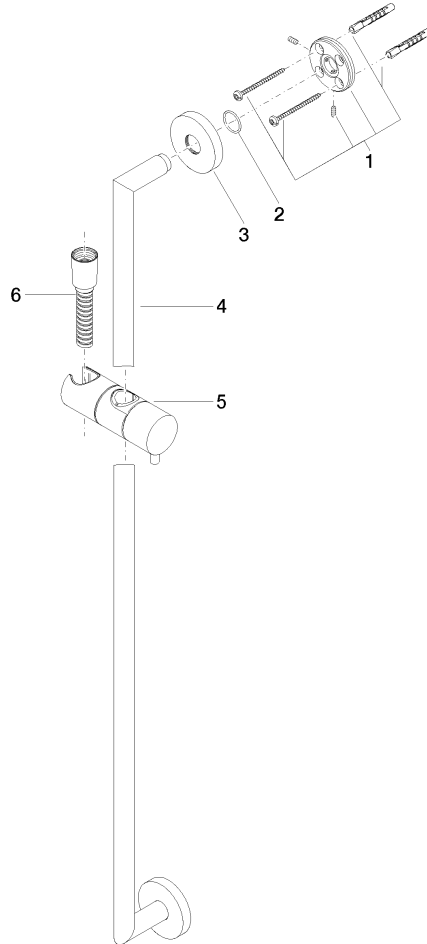

26 413 625

Passt zu: TARA, META

- Wandrohr mit Schieber
- Rohrdurchmesser 18 mm
- Rosette Ø 55 mm
- Stichmaß 800 mm
- Metallbrauseschlauch 1750 mm mit integriertem Verdrehenschutz
- Brauseschlauchanschluss 3/8"

26 413 625

mm [inches]

Codes & Standards

ASME A112.18.1

cUPC

Scottish Water
Byelaws

UK Water Supply
Regulations

XP P 41-280

Zertifikate

IAPMO_4976

WRAS_2009

ACS_20 ACC LY

26 413 625

Produktversion ab 10/1/2023

Ersatzteile für die
anderen
Oberflächenvarianten
finden Sie hier:
Chrom

Duschgarnitur ohne Handbrause - Chrom gebürstet

TARA

26 413 625

Ersatzteilstückliste

Produktversion ab 10/1/2023

Nr.	Artikelnummer	Benennung	Verbaumenge	Lieferzeit
	05 17 62 500 00 90	Befestigungssatz	9	2