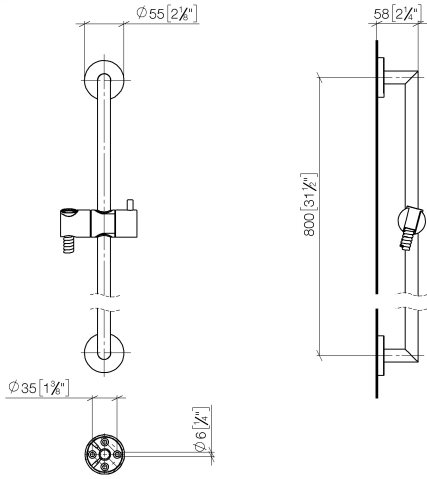

EDITION PRO Duschgarnitur - Chrom

26 413 626

- Wandrohr mit Schieber
- Rohrdurchmesser 18 mm
- Stichmaß 800 mm
- Metallbrauseschlauch 1750 mm mit integriertem Verdrehschutz
- Brauseschlauchanschluss 3/8"

Dieser Artikel enthält keine Handbrause!

	Chrom	26 413 626-00
	Schwarz matt	26 413 626-33
	Chrom gebürstet	26 413 626-93

EDITION PRO Duschgarnitur - Chrom

26 413 626

mm [inches]

Codes & Standards

Scottish Water
Byelaws

UK Water Supply
Regulations

Zertifikate

WRAS_2009

EDITION PRO Duschgarnitur - Chrom

26 413 626

Ersatzteilstückliste

Nr.	Artikelnummer	Benennung	Verbaumenge	Lieferzeit
1	05 17 62 500 00 90	Befestigungssatz	2	2
2	90 14 10 032 00 90	Dichtung	2	2
3	08 27 62 500-00	Rosette	2	10
4	05 28 22 590 01-00	Stange	1	10
5	12 580 970-00	Schieber - Chrom	1	10
6	28 322 970-00	Metall-Brauseschlauch 1/2" x 3/8" x 1750 mm - Chrom	1	2