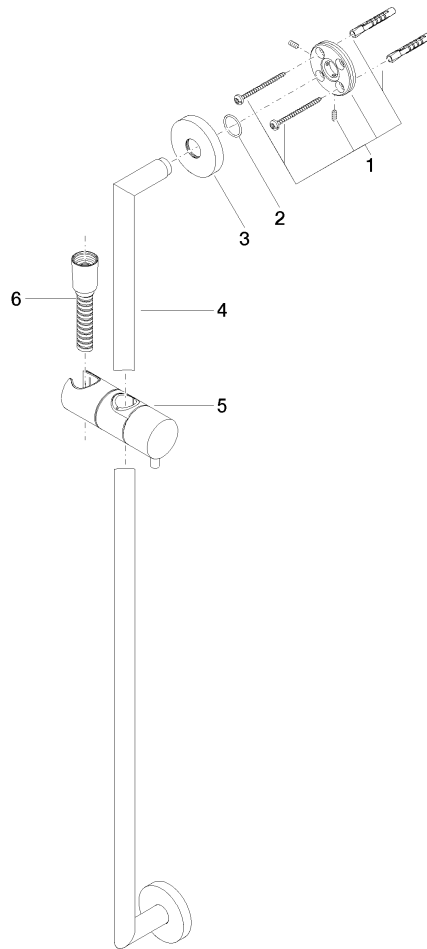

EDITION PRO Duschgarnitur - Chrom

26 413 626

- Wandrohr mit Schieber
- Rohrdurchmesser 18 mm
- Stichmaß 800 mm
- Metallbrauseschlauch 1750 mm mit integriertem Verdrehschutz
- Brauseschlauchanschluss 3/8"

Dieser Artikel enthält keine Handbrause!

	Chrom	26 413 626-00
	Schwarz matt	26 413 626-33
	Chrom gebürstet	26 413 626-93

EDITION PRO Duschgarnitur - Chrom

26 413 626

mm [inches]

Codes & Standards

Scottish Water
Byelaws

UK Water Supply
Regulations

Zertifikate

WRAS_2009

EDITION PRO Duschgarnitur - Chrom

26 413 626

Ersatzteilstückliste

Nr.	Artikelnummer	Benennung	Verbaumenge	Lieferzeit
1	05 17 62 500 00 90	Befestigungssatz	2	2
2	90 14 10 032 00 90	Dichtung	2	2
3	08 27 62 500-00	Rosette	2	10
4	05 28 22 590 01-00	Stange	1	10
5	12 580 970-00	Schieber - Chrom	1	10
6	28 322 970-00	Metall-Brauseschlauch 1/2" x 3/8" x 1750 mm - Chrom	1	2