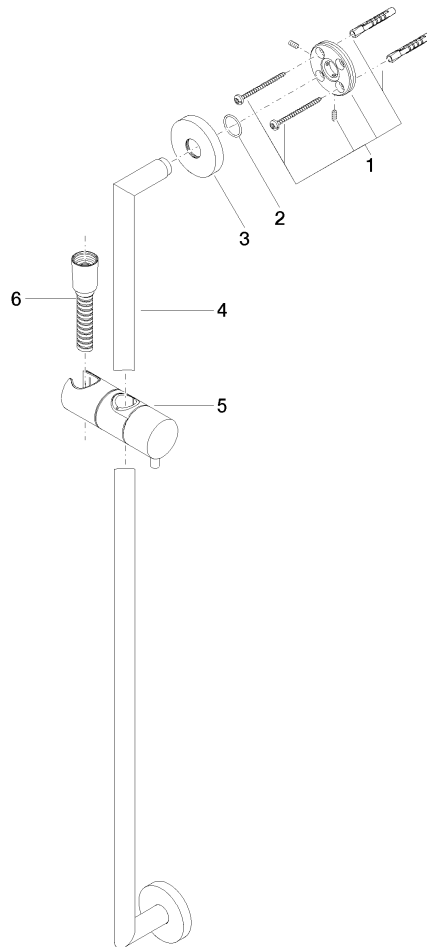

EDITION PRO Duschgarnitur - Schwarz matt

26 413 626

- Wandrohr mit Schieber
- Rohrdurchmesser 18 mm
- Stichmaß 800 mm
- Metallbrauseschlauch 1750 mm mit integriertem Verdrehschutz
- Brauseschlauchanschluss 3/8"

26 413 626

mm [inches]

Codes & Standards

Scottish Water
Byelaws

UK Water Supply
Regulations

Zertifikate

WRAS_2009

EDITION PRO Duschgarnitur - Schwarz matt

26 413 626

Ersatzteile für die
anderen
Oberflächenvarianten
finden Sie hier:
Chrom

Ersatzteilstückliste

| Nr. | Artikelnummer | Benennung | Verbaumenge | Lieferzeit |
|-----|--------------------|--|-------------|------------|
| 1 | 05 17 62 500 00 90 | Befestigungssatz | 2 | 2 |
| 2 | 90 14 10 032 00 90 | Dichtung | 2 | 2 |
| 3 | 08 27 62 500-33 | Rosette | 2 | 30 |
| 4 | 05 28 22 590 01-33 | Stange | 1 | 30 |
| 5 | 12 580 970-33 | Schieber - Schwarz matt | 1 | 10 |
| 6 | 28 322 970-33 | Metall-Brauseschlauch 1/2" x 3/8" x 1750 mm - Schwarz matt | 1 | 2 |