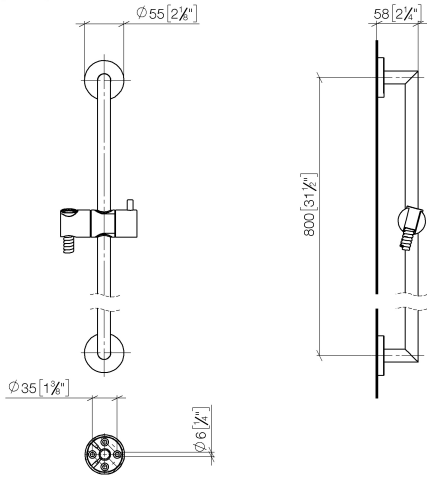

EDITION PRO Duschgarnitur - Schwarz matt

26 413 626

- Wandrohr mit Schieber
- Rohrdurchmesser 18 mm
- Stichmaß 800 mm
- Metallbrauseschlauch 1750 mm mit integriertem Verdrehschutz
- Brauseschlauchanschluss 3/8"

26 413 626

mm [inches]

Codes & Standards

Scottish Water
Byelaws

UK Water Supply
Regulations

Zertifikate

WRAS_2009

EDITION PRO Duschgarnitur - Schwarz matt

26 413 626

Ersatzteile für die
anderen
Oberflächenvarianten
finden Sie hier:
Chrom

Ersatzteilstückliste

| Nr. | Artikelnummer | Benennung | Verbaumenge | Lieferzeit |
|-----|--------------------|--|-------------|------------|
| 1 | 05 17 62 500 00 90 | Befestigungssatz | 2 | 2 |
| 2 | 90 14 10 032 00 90 | Dichtung | 2 | 2 |
| 3 | 08 27 62 500-33 | Rosette | 2 | 30 |
| 4 | 05 28 22 590 01-33 | Stange | 1 | 30 |
| 5 | 12 580 970-33 | Schieber - Schwarz matt | 1 | 10 |
| 6 | 28 322 970-33 | Metall-Brauseschlauch 1/2" x 3/8" x 1750 mm - Schwarz matt | 1 | 2 |