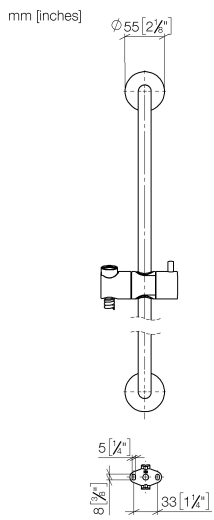

26 413 892

- Wandrohr mit Schieber
- Rohrdurchmesser 18 mm
- Rosetten Ø 55 mm
- Stichmaß 800 mm
- Metallbrauseschlauch 1750 mm mit integriertem Verdreherschutz
- Brauseschlauchanschluss 3/8"

Dieser Artikel enthält keine Handbrause!

Empfohlenes Zubehör

	UP-Wandwinkel - •Max. Einbautiefe 163 mm •Min. Einbautiefe 90 mm	35 085 970 90
---	---	---------------

Benötigtes Zubehör

	Handbrause - Chrom	28 016 979-00
---	---------------------------	---------------

Benötigtes Zubehör

	Handbrause - Chrom	28 012 979-00
---	---------------------------	---------------

Benötigtes Zubehör

	Handbrause - Chrom	28 017 979-00
---	---------------------------	---------------

Benötigtes Zubehör

	Handbrause - Chrom	28 018 979-00
---	---------------------------	---------------

26 413 892

Zertifikate

WRAS_2009048. ACS_20 ACC LY 738. IAPMO_4976 (1).

26 413 892

Ersatzteilstückliste

Nr.	Artikelnummer	Benennung	Verbaumenge	Lieferzeit
1	05 17 20 739 00 90	Befestigungssatz	2	2
2	09 30 30 071 90	Schraube	2	2
3	09 30 11 046 90	Scheibe	2	2
4	08 17 89 505-00	Halter	2	10
5	04 31 11 113 00 90	Stift	2	2
6	05 28 22 590 00-00	Stange	1	10
7	12 580 970-00	Schieber - Chrom	1	10
8	28 322 970-00	Metall-Brauseschlauch 1/2" x 3/8" x 1750 mm - Chrom	1	2