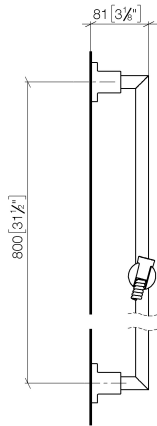

26 413 892

- Wandrohr mit Schieber
- Rohrdurchmesser 18 mm
- Rosetten Ø 55 mm
- Stichmaß 800 mm
- Metallbrauseschlauch 1750 mm mit integriertem Verdreherschutz
- Brauseschlauchanschluss 3/8"

Dieser Artikel enthält keine Handbrause!

Benötigtes Zubehör

	Handbrause - Chrom	28 012 979-00
---	---------------------------	---------------

Benötigtes Zubehör

	Handbrause - Chrom	28 017 979-00
---	---------------------------	---------------

Benötigtes Zubehör

	Handbrause - Chrom	28 018 979-00
---	---------------------------	---------------

26 413 892

Zertifikate

WRAS_2009048. ACS_20 ACC LY 738. IAPMO_4976 (1).

26 413 892

Ersatzteilstückliste

Nr.	Artikelnummer	Benennung	Verbaumenge	Lieferzeit
1	05 17 20 739 00 90	Befestigungssatz	2	2
2	09 30 30 071 90	Schraube	2	2
3	09 30 11 046 90	Scheibe	2	2
4	08 17 89 505-00	Halter	2	10
5	04 31 11 113 00 90	Stift	2	2
6	05 28 22 590 00-00	Stange	1	10
7	12 580 970-00	Schieber - Chrom	1	10
8	28 322 970-00	Metall-Brauseschlauch 1/2" x 3/8" x 1750 mm - Chrom	1	2