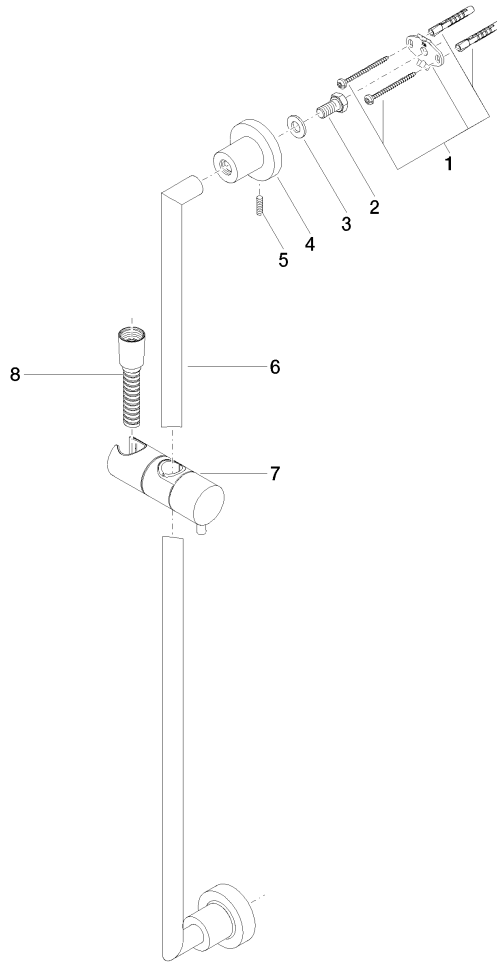

26 413 892

- Wandrohr mit Schieber
- Rohrdurchmesser 18 mm
- Rosetten Ø 55 mm
- Stichmaß 800 mm
- Metallbrauseschlauch 1750 mm mit integriertem Verdreherschutz
- Brauseschlauchanschluss 3/8"

Dieser Artikel enthält keine Handbrause!

Empfohlenes Zubehör

	UP-Wandwinkel - •Max. Einbautiefe 163 mm •Min. Einbautiefe 90 mm	35 085 970 90
---	---	---------------

Benötigtes Zubehör

	Handbrause - Chrom	28 016 979-00
---	---------------------------	---------------

Benötigtes Zubehör

	Handbrause FlowReduce - Chrom	28 018 979-00 0010
---	--------------------------------------	-----------------------

Empfohlenes Zubehör

	Wandanschlussbogen - Chrom	28 450 625-00
---	-----------------------------------	---------------

	Handbrause - Chrom	28 018 979-00
---	---------------------------	---------------

26 413 892

Zertifikate

WRAS_2009048. ACS_20 ACC LY 738. IAPMO_4976 (1).

26 413 892

Ersatzteilstückliste

Nr.	Artikelnummer	Benennung	Verbaumenge	Lieferzeit
1	05 17 20 739 00 90	Befestigungssatz	2	2
2	09 30 30 071 90	Schraube	2	2
3	09 30 11 046 90	Scheibe	2	2
4	08 17 89 505-00	Halter	2	10
5	04 31 11 113 00 90	Stift	2	2
6	05 28 22 590 00-00	Stange	1	10
7	12 580 970-00	Schieber - Chrom	1	10
8	28 322 970-00	Metall-Brauseschlauch 1/2" x 3/8" x 1750 mm - Chrom	1	2