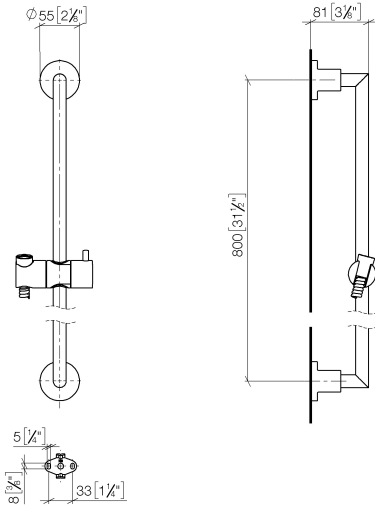

26 413 892

- Wandrohr mit Schieber
- Rohrdurchmesser 18 mm
- Rosetten Ø 55 mm
- Stichmaß 800 mm
- Metallbrauseschlauch 1750 mm mit integriertem Verdrehschutz
- Brauseschlauchanschluss 3/8"
- -

Dieser Artikel enthält keine Handbrause!

| | |
|---|---------------|
| Messing dunkel gebürstet (Arbeitstitel) | 26 413 892-39 |
| Chrom | 26 413 892-00 |
| Platin gebürstet | 26 413 892-06 |
| Platin | 26 413 892-08 |
| Dark Chrome | 26 413 892-19 |
| Messing gebürstet (23kt Gold) | 26 413 892-28 |
| Schwarz matt | 26 413 892-33 |
| Bronze gebürstet | 26 413 892-42 |
| Bronze dunkel gebürstet (Arbeitstitel) | 26 413 892-43 |
| Champagne gebürstet (22kt Gold) | 26 413 892-46 |
| Champagne (22kt Gold) | 26 413 892-47 |
| Chrom gebürstet | 26 413 892-93 |
| Dark Platinum gebürstet | 26 413 892-99 |

26 413 892

mm [inches]

26 413 892

Ersatzteile für die
anderen
Oberflächenvarianten
finden Sie hier:
Chrom

Ersatzteilstückliste