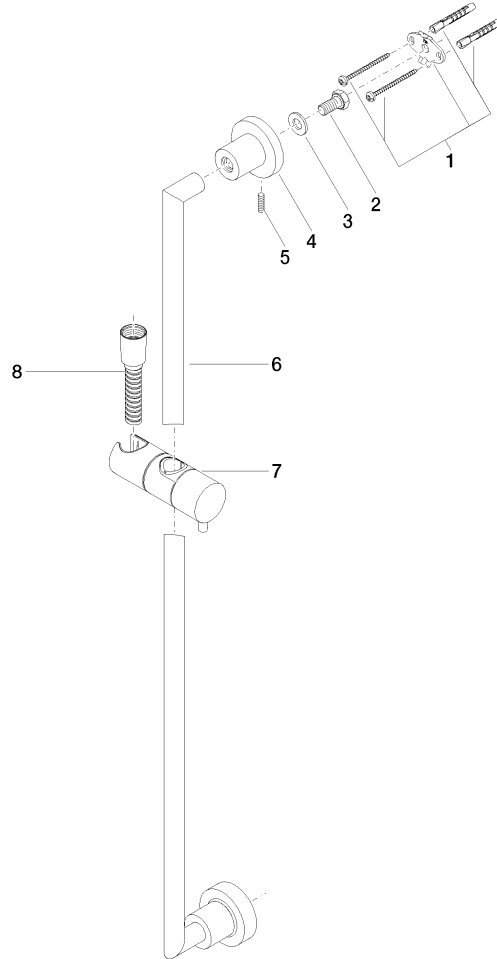

26 413 892

- Wandrohr mit Schieber
- Rohrdurchmesser 18 mm
- Rosetten Ø 55 mm
- Stichmaß 800 mm
- Metallbrauseschlauch 1750 mm mit integriertem Verdrehschutz
- Brauseschlauchanschluss 3/8"
- -

Dieser Artikel enthält keine Handbrause!

| | |
|---|---------------|
| Messing dunkel gebürstet (Arbeitstitel) | 26 413 892-39 |
| Chrom | 26 413 892-00 |
| Platin gebürstet | 26 413 892-06 |
| Platin | 26 413 892-08 |
| Dark Chrome | 26 413 892-19 |
| Messing gebürstet (23kt Gold) | 26 413 892-28 |
| Schwarz matt | 26 413 892-33 |
| Bronze gebürstet | 26 413 892-42 |
| Bronze dunkel gebürstet (Arbeitstitel) | 26 413 892-43 |
| Champagne gebürstet (22kt Gold) | 26 413 892-46 |
| Champagne (22kt Gold) | 26 413 892-47 |
| Chrom gebürstet | 26 413 892-93 |
| Dark Platinum gebürstet | 26 413 892-99 |

26 413 892

mm [inches]

26 413 892

Ersatzteile für die
anderen
Oberflächenvarianten
finden Sie hier:
Chrom

Ersatzteilstückliste