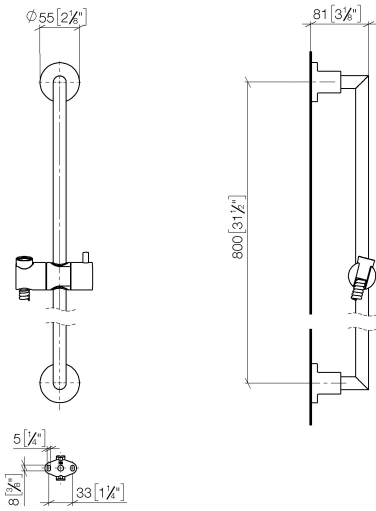

26 413 892

- Wandrohr mit Schieber
- Rohrdurchmesser 18 mm
- Rosetten Ø 55 mm
- Stichmaß 800 mm
- Metallbrauseschlauch 1750 mm mit integriertem Verdrehschutz
- Brauseschlauchanschluss 3/8"
- -

Dieser Artikel enthält keine Handbrause!

	Bronze dunkel gebürstet (Arbeitstitel)	26 413 892-43
	Chrom	26 413 892-00
	Platin gebürstet	26 413 892-06
	Platin	26 413 892-08
	Dark Chrome	26 413 892-19
	Messing gebürstet (23kt Gold)	26 413 892-28
	Schwarz matt	26 413 892-33
	Messing dunkel gebürstet (Arbeitstitel)	26 413 892-39
	Bronze gebürstet	26 413 892-42
	Champagne gebürstet (22kt Gold)	26 413 892-46
	Champagne (22kt Gold)	26 413 892-47
	Chrom gebürstet	26 413 892-93
	Dark Platinum gebürstet	26 413 892-99

26 413 892

mm [inches]

26 413 892

Ersatzteile für die
anderen
Oberflächenvarianten
finden Sie hier:
Chrom

Ersatzteilstückliste