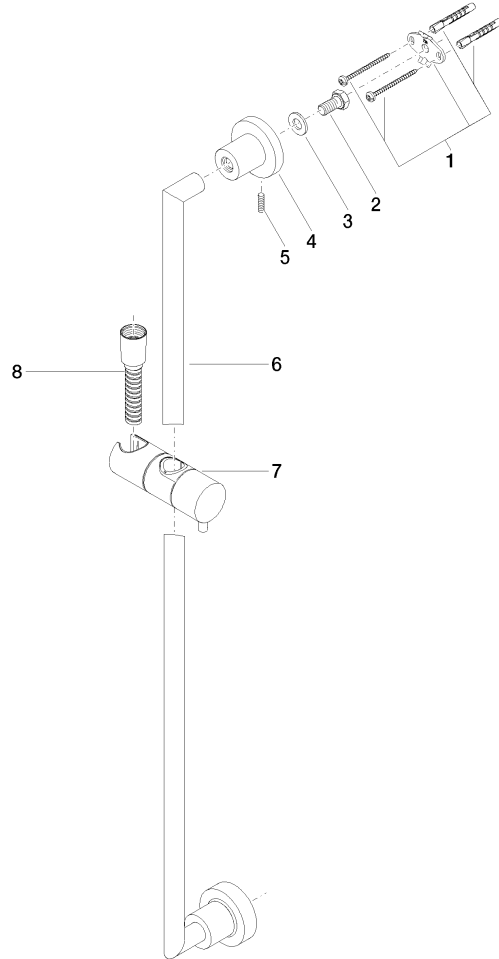

26 413 892

- Wandrohr mit Schieber
- Rohrdurchmesser 18 mm
- Rosetten Ø 55 mm
- Stichmaß 800 mm
- Metallbrauseschlauch 1750 mm mit integriertem Verdrehschutz
- Brauseschlauchanschluss 3/8"
- -

Dieser Artikel enthält keine Handbrause!

	Bronze dunkel gebürstet (Arbeitstitel)	26 413 892-43
	Chrom	26 413 892-00
	Platin gebürstet	26 413 892-06
	Platin	26 413 892-08
	Dark Chrome	26 413 892-19
	Messing gebürstet (23kt Gold)	26 413 892-28
	Schwarz matt	26 413 892-33
	Messing dunkel gebürstet (Arbeitstitel)	26 413 892-39
	Bronze gebürstet	26 413 892-42
	Champagne gebürstet (22kt Gold)	26 413 892-46
	Champagne (22kt Gold)	26 413 892-47
	Chrom gebürstet	26 413 892-93
	Dark Platinum gebürstet	26 413 892-99

26 413 892

mm [inches]

26 413 892

Ersatzteile für die
anderen
Oberflächenvarianten
finden Sie hier:
Chrom

Ersatzteilstückliste