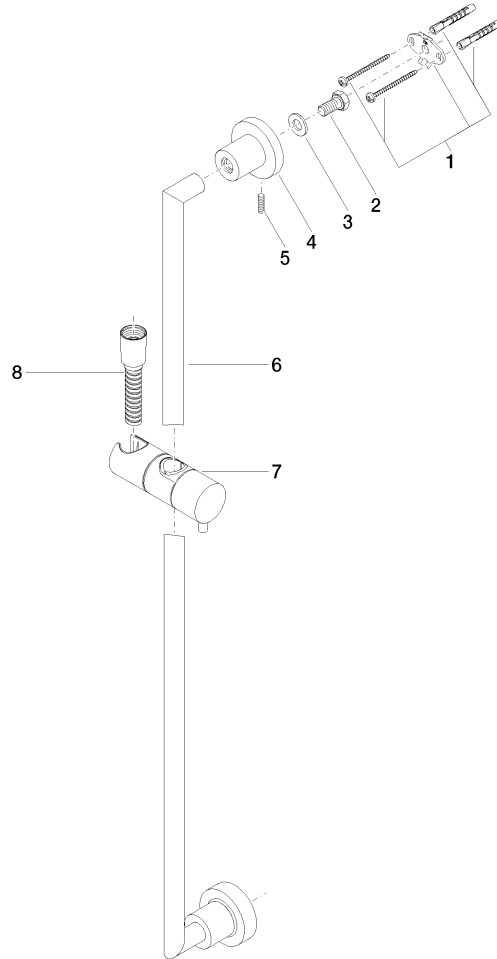

26 413 892

- Wandrohr mit Schieber
- Rohrdurchmesser 18 mm
- Rosetten Ø 55 mm
- Stichmaß 800 mm
- Metallbrauseschlauch 1750 mm mit integriertem Verdrehschutz
- Brauseschlauchanschluss 3/8"

Dieser Artikel enthält keine Handbrause!

26 413 892

mm [inches]

26 413 892

Produktversion ab 4/1/2024

Ersatzteile für die
anderen
Oberflächenvarianten
finden Sie hier:
Chrom

TARA Duschgarnitur ohne Handbrause - Champagne gebürstet (22kt Gold)

TARA

26 413 892

Ersatzteilstückliste

Produktversion ab 4/1/2024

Nr.	Artikelnummer	Benennung	Verbaumenge	Lieferzeit
	05 17 20 739 00 90	Befestigungssatz	13	2