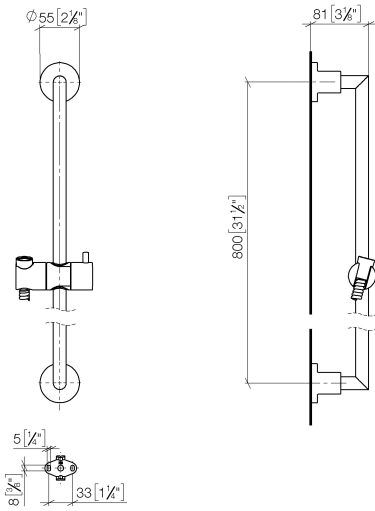

26 413 892

- Wandrohr mit Schieber
- Rohrdurchmesser 18 mm
- Rosetten Ø 55 mm
- Stichmaß 800 mm
- Metallbrauseschlauch 1750 mm mit integriertem Verdrehschutz
- Brauseschlauchanschluss 3/8"

Dieser Artikel enthält keine Handbrause!

	Champagne gebürstet (22kt Gold)	26 413 892-46
	Chrom	26 413 892-00
	Platin gebürstet	26 413 892-06
	Platin	26 413 892-08
	Dark Chrome	26 413 892-19
	Messing gebürstet (23kt Gold)	26 413 892-28
	Schwarz matt	26 413 892-33
	Bronze gebürstet	26 413 892-42
	Champagne (22kt Gold)	26 413 892-47
	Chrom gebürstet	26 413 892-93
	Dark Platinum gebürstet	26 413 892-99

26 413 892

mm [inches]

26 413 892

Produktversion ab 4/1/2024

Ersatzteile für die
anderen
Oberflächenvarianten
finden Sie hier:
Chrom

TARA Duschgarnitur ohne Handbrause - Champagne gebürstet (22kt Gold)

TARA

26 413 892

Ersatzteilstückliste

Produktversion ab 4/1/2024

Nr.	Artikelnummer	Benennung	Verbaumenge	Lieferzeit
	05 17 20 739 00 90	Befestigungssatz	13	2