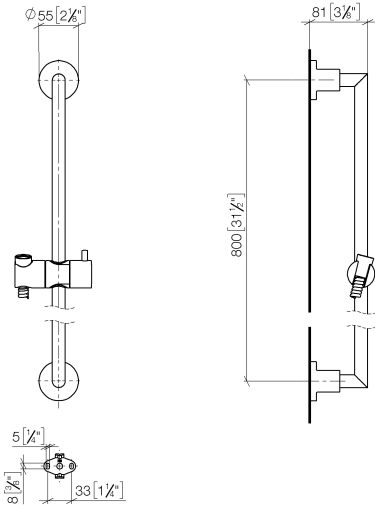

26 413 892

- Wandrohr mit Schieber
- Rohrdurchmesser 18 mm
- Rosetten Ø 55 mm
- Stichmaß 800 mm
- Metallbrauseschlauch 1750 mm mit integriertem Verdrehschutz
- Brauseschlauchanschluss 3/8"

Dieser Artikel enthält keine Handbrause!

26 413 892

mm [inches]

26 413 892

**Produktversion ab 4/1/2024**

Ersatzteile für die  
anderen  
Oberflächenvarianten  
finden Sie hier:  
Chrom

### Produktversion ab 4/1/2024

Nr.	Artikelnummer	Benennung	Verbaumenge	Lieferzeit
	05 17 20 739 00 90	Befestigungssatz	13	2