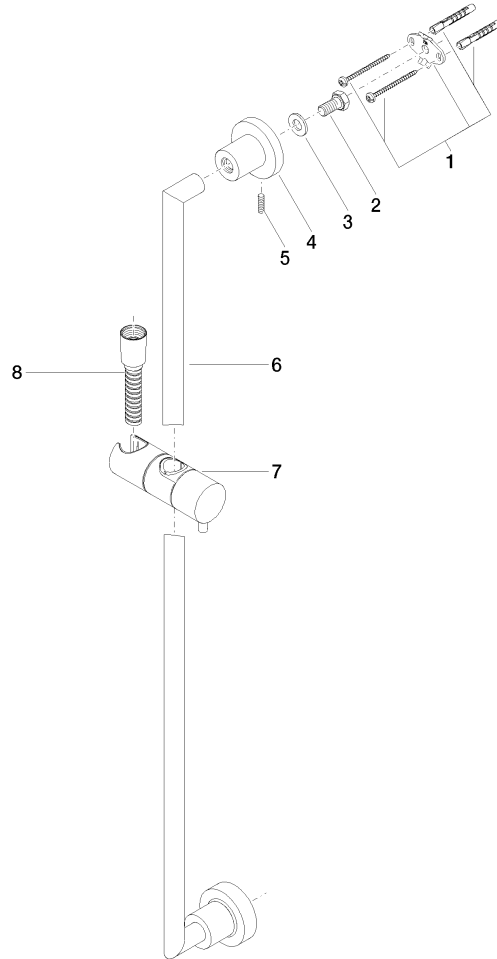

26 413 892

- Wandrohr mit Schieber
- Rohrdurchmesser 18 mm
- Rosetten Ø 55 mm
- Stichmaß 800 mm
- Metallbrauseschlauch 1750 mm mit integriertem Verdrehschutz
- Brauseschlauchanschluss 3/8"

Dieser Artikel enthält keine Handbrause!

26 413 892

mm [inches]

26 413 892

**Produktversion ab 4/1/2024**

Ersatzteile für die  
anderen  
Oberflächenvarianten  
finden Sie hier:  
Chrom

# TARA Duschgarnitur ohne Handbrause - Champagne (22kt Gold)

TARA

26 413 892