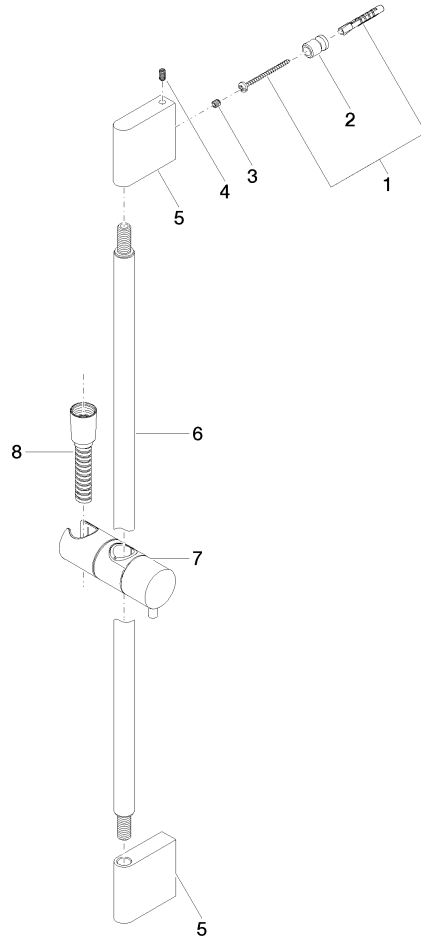

26 413 979

Passt zu: IMO, LULU, MEM, TARA, CL.1, LISSÉ, VAIA, META, CYO

- Wandrohr mit Schieber
- Rohrdurchmesser 18 mm
- Stichmaß 853 mm
- Metallbrauseschlauch 1750 mm mit integriertem Verdrehenschutz
- Brauseschlauchanschluss 3/8"

Benötigtes Zubehör

	SERIENNEUTRAL Handbrause - Platin gebürstet	28 029 979-06
---	--	---------------

26 413 979

mm [inches]

Codes & Standards

ASME A112.18.1

cUPC

Scottish Water
Byelaws

UK Water Supply
Regulations

XP P 41-280

Zertifikate

IAPMO_4976

WRAS_2009

ACS_20 ACC LY

Produktversion ab 10/1/2023

Duschgarnitur ohne Handbrause - Platin gebürstet