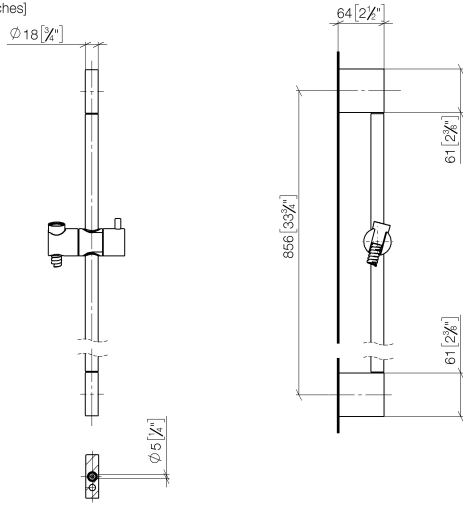

Benötigtes Zubehör

	SERIENNEUTRAL Handbrause - Platin gebürstet	28 029 979-06
---	--	---------------

26 413 979

mm [inches]

Codes & Standards

ASME A112.18.1

cUPC

Scottish Water
Byelaws