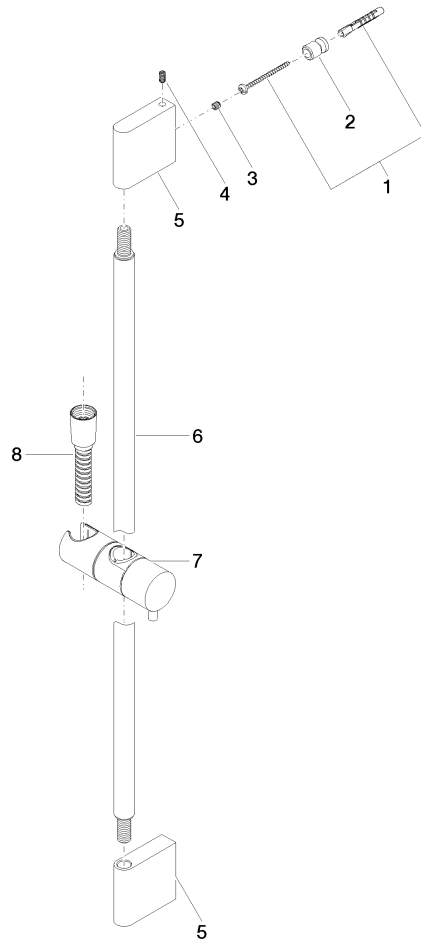

26 413 979

Ersatzteile für die
anderen
Oberflächenvarianten
finden Sie hier:
Chrom