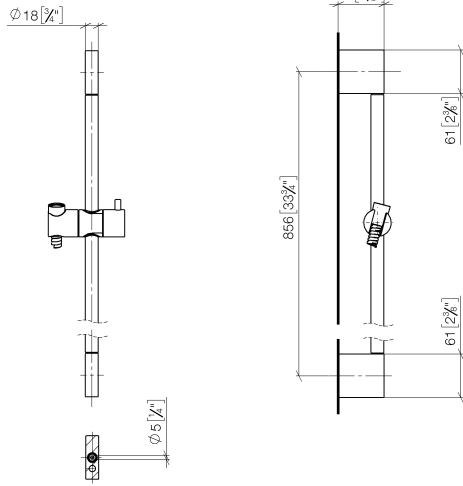

Duschgarnitur ohne Handbrause - Dark Chrome

IMO

26 413 979

Passt zu: IMO, LULU, MEM, TARA, CL.1, LISSÉ, VAIA, META, CYO

- Wandrohr mit Schieber
- Rohrdurchmesser 18 mm
- Stichmaß 853 mm
- Metallbrauseschlauch 1750 mm mit integriertem Verdrehenschutz
- Brauseschlauchanschluss 3/8"

Empfohlenes Zubehör

Wandanschlussbogen - Dark Chrome

28 450 980-19

Empfohlenes Zubehör

LISSÉ Wandanschlussbogen - Dark Chrome

28 450 845-19

26 413 979

mm [inches]