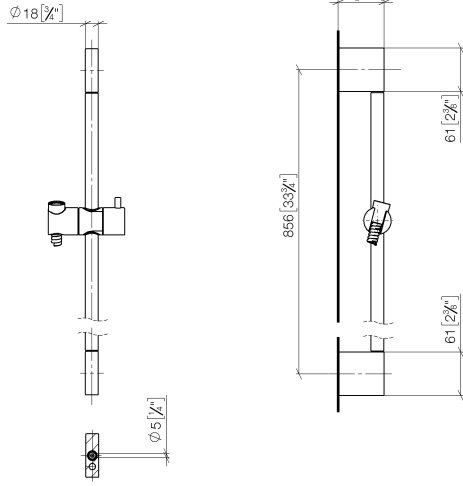

Duschgarnitur ohne Handbrause - Light Gold

IMO

26 413 979

Passt zu: IMO, LULU, MEM, TARA, CL.1, LISSÉ, VAIA, META, CYO

- Wandrohr mit Schieber
 - Rohrdurchmesser 18 mm
 - Stichmaß 853 mm
 - Metallbrauseschlauch 1750 mm mit integriertem Verdrehenschutz
 - Brauseschlauchanschluss 3/8"
- Dieser Artikel enthält keine Handbrause!**

Benötigtes Zubehör

	UP-Wandwinkel - •Min. Einbautiefe 90 mm •Max. Einbautiefe 163 mm	35 085 970 90
--	---	---------------

Benötigtes Zubehör

	Schieber - Light Gold	12 580 970-26
--	------------------------------	---------------

26 413 979

mm [inches]

Produktversion ab 10/1/2023

Duschgarnitur ohne Handbrause - Light Gold

IMO

26 413 979

Ersatzteilstückliste

Produktversion ab 10/1/2023

Nr.	Artikelnummer	Benennung	Verbaumenge	Lieferzeit
	05 17 20 726 02 90	Befestigungssatz	13	2