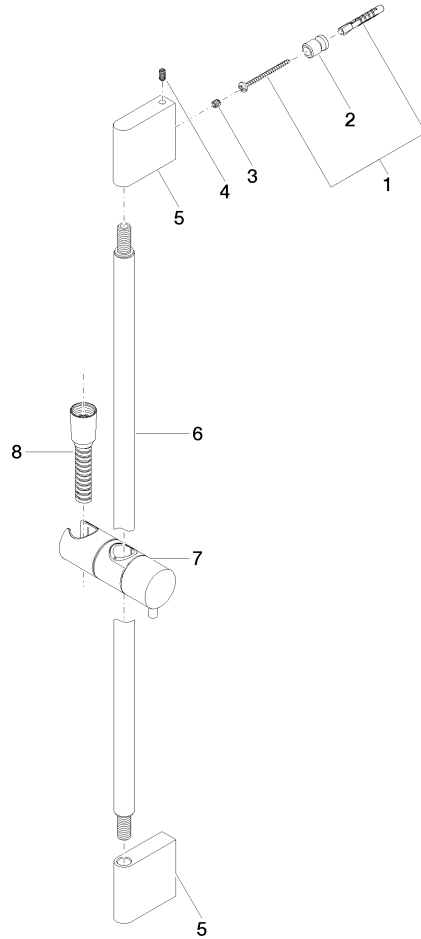

Duschgarnitur ohne Handbrause - Light Gold

IMO

26 413 979

Passt zu: IMO, LULU, MEM, TARA, CL.1, LISSÉ, VAIA, META, CYO

- Wandrohr mit Schieber
 - Rohrdurchmesser 18 mm
 - Stichmaß 853 mm
 - Metallbrauseschlauch 1750 mm mit integriertem Verdrehenschutz
 - Brauseschlauchanschluss 3/8"
- Dieser Artikel enthält keine Handbrause!**

Benötigtes Zubehör

	UP-Wandwinkel - •Min. Einbautiefe 90 mm •Max. Einbautiefe 163 mm	35 085 970 90
--	---	---------------

Benötigtes Zubehör

	Schieber - Light Gold	12 580 970-26
--	------------------------------	---------------

Benötigtes Zubehör

	Handbrause FlowReduce - Light Gold	28 018 979-26 0010
--	---	--------------------

Benötigtes Zubehör

	SERIENNEUTRAL Handbrause - Light Gold	28 029 979-26 0010
--	--	--------------------

26 413 979

mm [inches]

Produktversion ab 10/1/2023

Duschgarnitur ohne Handbrause - Light Gold

IMO

26 413 979

Ersatzteilstückliste

Produktversion ab 10/1/2023