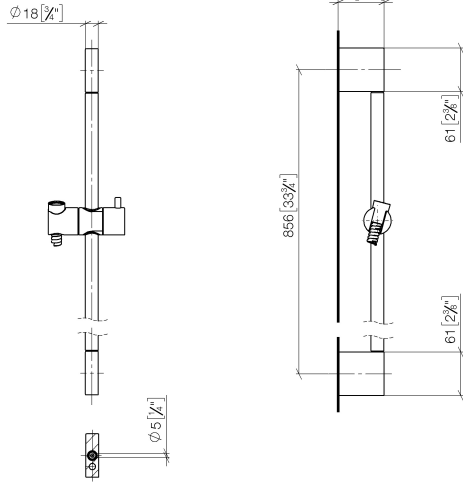

26 413 979

Passt zu: IMO, LULU, MEM, TARA, CL.1, LISSÉ, VAIA, META, CYO

- Wandrohr mit Schieber
 - Rohrdurchmesser 18 mm
 - Stichmaß 853 mm
 - Metallbrauseschlauch 1750 mm mit integriertem Verdrehenschutz
 - Brauseschlauchanschluss 3/8"
- Dieser Artikel enthält keine Handbrause!**

Benötigtes Zubehör

	UP-Wandwinkel - •Min. Einbautiefe 90 mm •Max. Einbautiefe 163 mm	35 085 970 90
--	---	---------------

Benötigtes Zubehör

	Schieber - Light Gold gebürstet	12 580 970-27
--	--	---------------

Benötigtes Zubehör

	Handbrause FlowReduce - Light Gold gebürstet	28 018 979-27 0010
--	---	--------------------

26 413 979

mm [inches]

26 413 979

Produktversion ab 10/1/2023

Duschgarnitur ohne Handbrause - Light Gold gebürstet