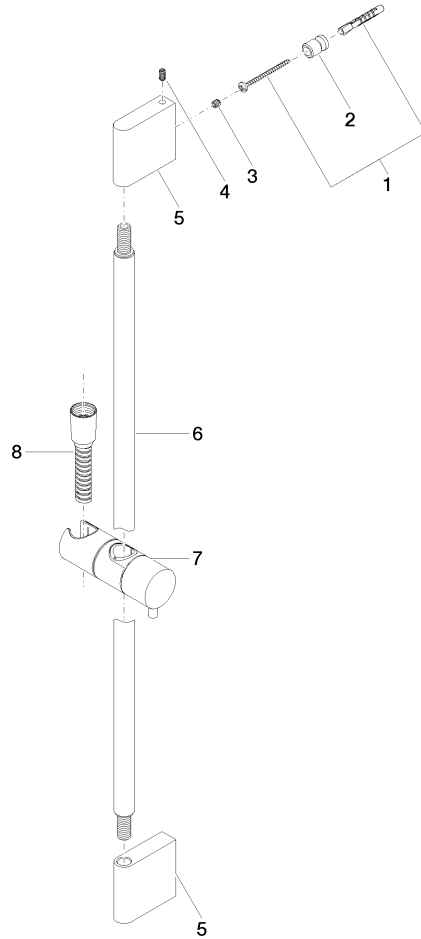

26 413 979

Passt zu: IMO, LULU, MEM, TARA, CL.1, LISSÉ, VAIA, META, CYO

- Wandrohr mit Schieber
 - Rohrdurchmesser 18 mm
 - Stichmaß 853 mm
 - Metallbrauseschlauch 1750 mm mit integriertem Verdrehenschutz
 - Brauseschlauchanschluss 3/8"
- Dieser Artikel enthält keine Handbrause!**

Benötigtes Zubehör

	UP-Wandwinkel - •Min. Einbautiefe 90 mm •Max. Einbautiefe 163 mm	35 085 970 90
--	---	---------------

Benötigtes Zubehör

	Schieber - Light Gold gebürstet	12 580 970-27
--	--	---------------

Benötigtes Zubehör

	Handbrause FlowReduce - Light Gold gebürstet	28 018 979-27 0010
--	---	--------------------

26 413 979

mm [inches]

26 413 979

Produktversion ab 10/1/2023

Duschgarnitur ohne Handbrause - Light Gold gebürstet