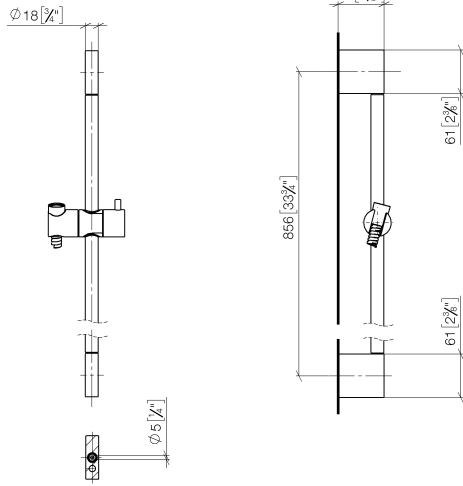

Duschgarnitur ohne Handbrause - Bronze gebürstet

IMO

26 413 979

Passt zu: IMO, LULU, MEM, TARA, CL.1, LISSÉ, VAIA, META, CYO

- Wandrohr mit Schieber
- Rohrdurchmesser 18 mm
- Stichmaß 853 mm
- Metallbrauseschlauch 1750 mm mit integriertem Verdrehschutz
- Brauseschlauchanschluss 3/8"

26 413 979

mm [inches]

Produktversion ab 10/1/2023

Duschgarnitur ohne Handbrause - Bronze gebürstet

IMO

26 413 979

Ersatzteilstückliste

Produktversion ab 10/1/2023