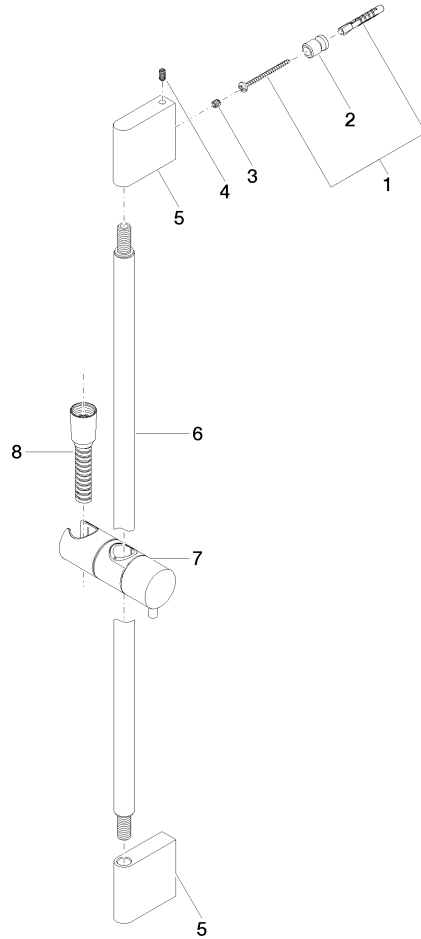

Duschgarnitur ohne Handbrause - Bronze gebürstet

IMO

26 413 979

Passt zu: IMO, LULU, MEM, TARA, CL.1, LISSÉ, VAIA, META, CYO

- Wandrohr mit Schieber
- Rohrdurchmesser 18 mm
- Stichmaß 853 mm
- Metallbrauseschlauch 1750 mm mit integriertem Verdrehschutz
- Brauseschlauchanschluss 3/8"

Benötigtes Zubehör

	Handbrause FlowReduce - Bronze gebürstet	28 018 979-42 0010
--	---	--------------------

Benötigtes Zubehör

	Handbrause FlowReduce - Bronze gebürstet	28 016 979-42 0010
--	---	--------------------

26 413 979

mm [inches]

Produktversion ab 10/1/2023

Duschgarnitur ohne Handbrause - Bronze gebürstet

IMO

26 413 979

Ersatzteilstückliste

Produktversion ab 10/1/2023