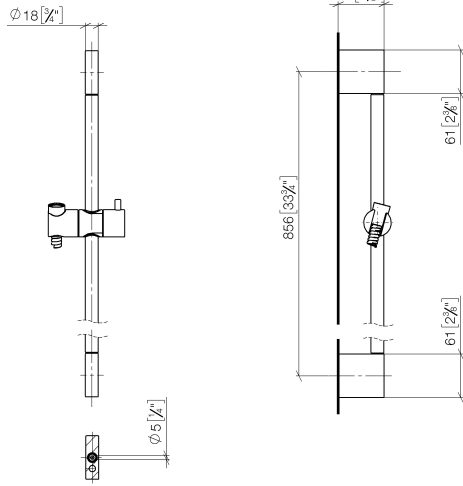

26 413 979

Passt zu: IMO, LULU, MEM, TARA, CL.1, LISSÉ, VAIA, META, CYO

- Wandrohr mit Schieber
- Rohrdurchmesser 18 mm
- Stichmaß 853 mm
- Metallbrauseschlauch 1750 mm mit integriertem Verdrehenschutz
- Brauseschlauchanschluss 3/8"

26 413 979

mm [inches]

26 413 979

**Produktversion ab 10/1/2023**

Ersatzteile für die  
anderen  
Oberflächenvarianten  
finden Sie hier:  
Chrom

#### Produktversion ab 10/1/2023

Nr.	Artikelnummer	Benennung	Verbaumenge	Lieferzeit
	05 17 20 726 02 90	Befestigungssatz	13	2