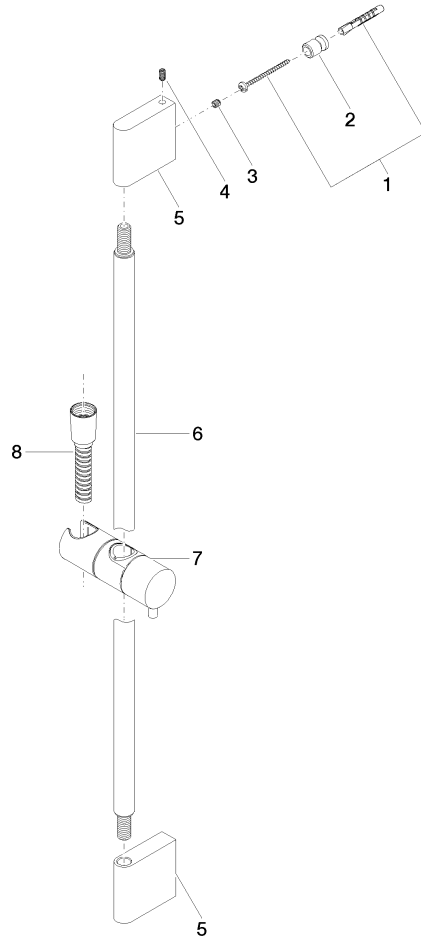

26 413 979

Passt zu: IMO, LULU, MEM, TARA, CL.1, LISSÉ, VAIA, META, CYO

- Wandrohr mit Schieber
- Rohrdurchmesser 18 mm
- Stichmaß 853 mm
- Metallbrauseschlauch 1750 mm mit integriertem Verdrehenschutz
- Brauseschlauchanschluss 3/8"

26 413 979

mm [inches]

26 413 979

**Produktversion ab 10/1/2023**

Ersatzteile für die  
anderen  
Oberflächenvarianten  
finden Sie hier:  
Chrom