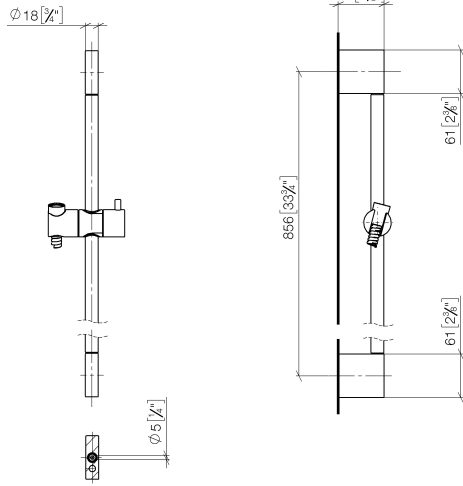

26 413 979

Passt zu: IMO, LULU, MEM, TARA, CL.1, LISSÉ, VAIA, META, CYO

- Wandrohr mit Schieber
- Rohrdurchmesser 18 mm
- Stichmaß 853 mm
- Metallbrauseschlauch 1750 mm mit integriertem Verdrehschutz
- Brauseschlauchanschluss 3/8"

Empfohlenes Zubehör

Wandanschlussbogen - Champagne (22kt Gold)

28 450 980-47

26 413 979

mm [inches]

26 413 979

Produktversion ab 10/1/2023

Ersatzteile für die
anderen
Oberflächenvarianten
finden Sie hier:
Chrom

Duschgarnitur ohne Handbrause - Champagne (22kt Gold)

IMO

26 413 979

Ersatzteilstückliste

Produktversion ab 10/1/2023

Nr.	Artikelnummer	Benennung	Verbaumenge	Lieferzeit
	05 17 20 726 02 90	Befestigungssatz	13	2