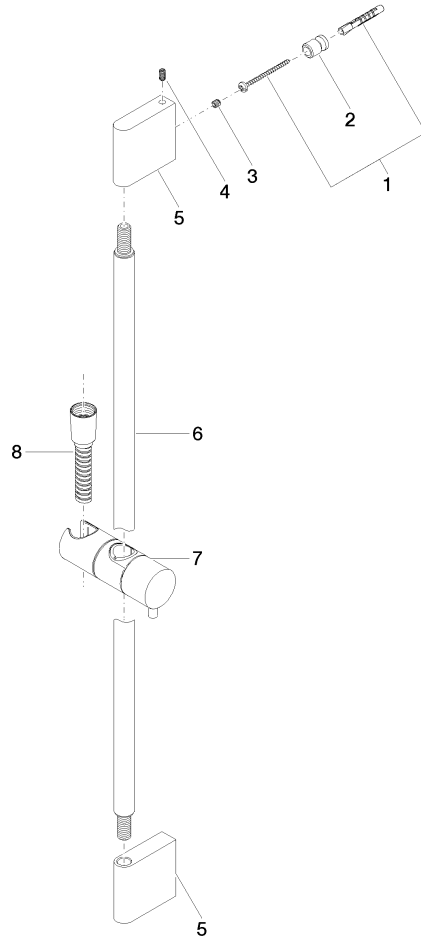

26 413 979

Passt zu: IMO, LULU, MEM, TARA, CL.1, LISSÉ, VAIA, META, CYO

- Wandrohr mit Schieber
- Rohrdurchmesser 18 mm
- Stichmaß 853 mm
- Metallbrauseschlauch 1750 mm mit integriertem Verdrehschutz
- Brauseschlauchanschluss 3/8"

Empfohlenes Zubehör

Wandanschlussbogen - Champagne (22kt Gold)

28 450 980-47

26 413 979

mm [inches]

26 413 979

Produktversion ab 10/1/2023

Ersatzteile für die
anderen
Oberflächenvarianten
finden Sie hier:
Chrom

Duschgarnitur ohne Handbrause - Champagne (22kt Gold)

IMO

26 413 979

Ersatzteilstückliste

Produktversion ab 10/1/2023

Nr.	Artikelnummer	Benennung	Verbaumenge	Lieferzeit
	05 17 20 726 02 90	Befestigungssatz	13	2