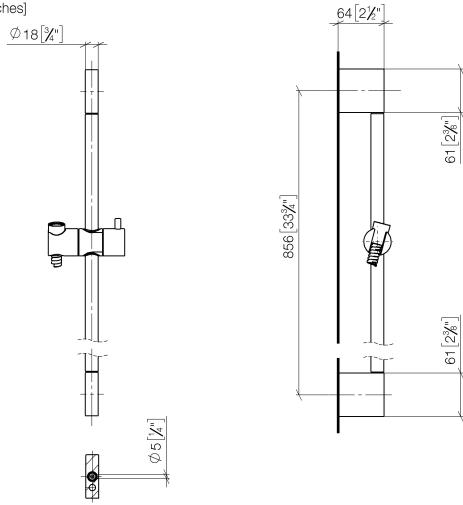

26 413 979

Passt zu: IMO, LULU, MEM, TARA, CL.1, LISSÉ, VAIA, META, CYO

- Wandrohr mit Schieber
- Rohrdurchmesser 18 mm
- Stichmaß 853 mm
- Metallbrauseschlauch 1750 mm mit integriertem Verdrehenschutz
- Brauseschlauchanschluss 3/8"

26 413 979

mm [inches]

Codes & Standards

ASME A112.18.1

cUPC

Scottish Water
Byelaws

UK Water Supply
Regulations

XP P 41-280