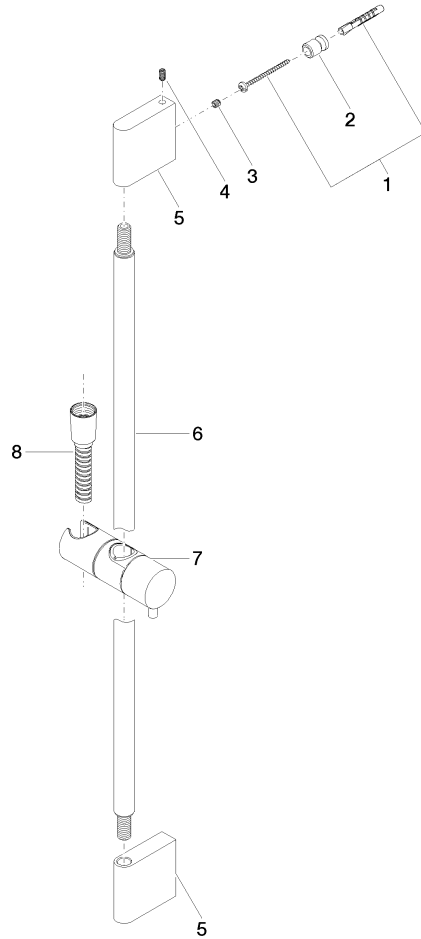

26 413 979

Produktversion ab 10/1/2023

Ersatzteile für die
anderen
Oberflächenvarianten
finden Sie hier:
Chrom