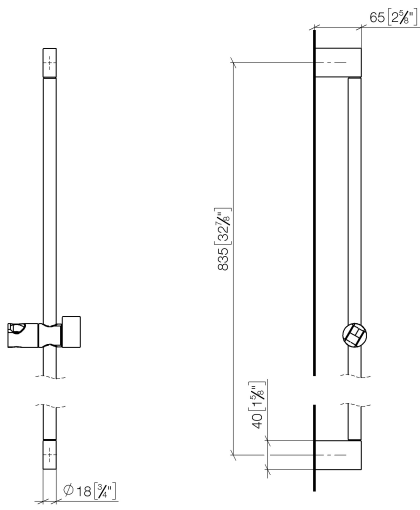

26 705 670

- Ausladung 73 mm
- Stichmaß 835 mm

	Platin gebürstet	26 705 670-06
	Chrom	26 705 670-00
	Dark Chrome	26 705 670-19
	Light Gold gebürstet	26 705 670-27
	Schwarz matt	26 705 670-33

26 705 670

mm [inches]

26 705 670

Produktversion bis 2/6/2020

Produktversion ab 2/6/2020

Ersatzteile für die
anderen
Oberflächenvarianten
finden Sie hier:
Chrom

IMO Wandrohr mit Schieber - Platin gebürstet

IMO

26 705 670

Ersatzteilstückliste

Produktversion bis 2/6/2020

Produktversion ab 2/6/2020

Nr.	Artikelnummer	Benennung	Verbaumenge	Lieferzeit
	05 17 20 726 02 90	Befestigungssatz	9	2