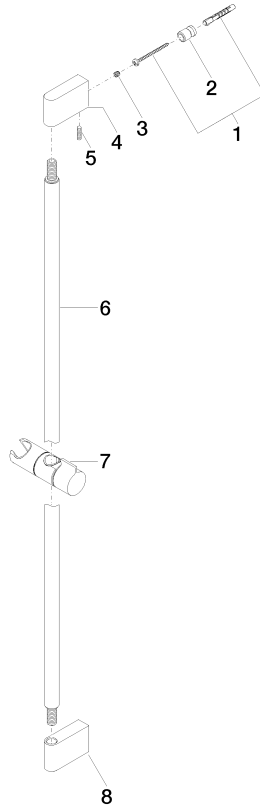

26 705 670

- Ausladung 73 mm
- Stichmaß 835 mm

	Platin gebürstet	26 705 670-06
	Chrom	26 705 670-00
	Dark Chrome	26 705 670-19
	Light Gold gebürstet	26 705 670-27
	Schwarz matt	26 705 670-33

26 705 670

mm [inches]

26 705 670

Produktversion bis 2/6/2020

Produktversion ab 2/6/2020

Ersatzteile für die
anderen
Oberflächenvarianten
finden Sie hier:
Chrom

IMO Wandrohr mit Schieber - Platin gebürstet

IMO

26 705 670

Ersatzteilstückliste

Produktversion bis 2/6/2020

Produktversion ab 2/6/2020

Nr.	Artikelnummer	Benennung	Verbaumenge	Lieferzeit
	05 17 20 726 02 90	Befestigungssatz	9	2