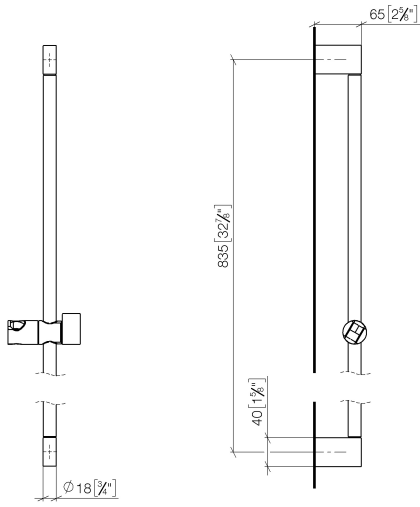

26 705 670

- Ausladung 73 mm
- Stichmaß 835 mm

	Dark Chrome	26 705 670-19
	Chrom	26 705 670-00
	Platin gebürstet	26 705 670-06
	Light Gold gebürstet	26 705 670-27
	Schwarz matt	26 705 670-33

26 705 670

mm [inches]