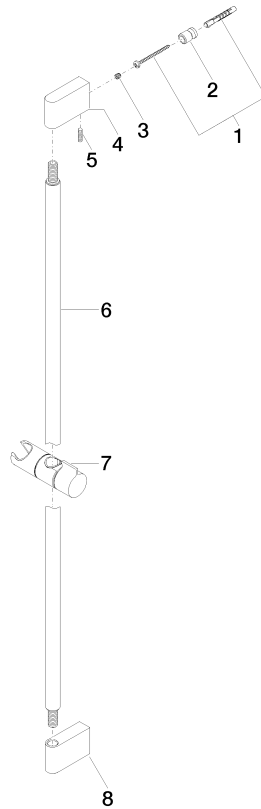

26 705 670

- Ausladung 73 mm
- Stichmaß 835 mm

	Dark Chrome	26 705 670-19
	Chrom	26 705 670-00
	Platin gebürstet	26 705 670-06
	Light Gold gebürstet	26 705 670-27
	Schwarz matt	26 705 670-33

26 705 670

mm [inches]

26 705 670

Ersatzteile für die
anderen
Oberflächenvarianten
finden Sie hier:
Chrom

Ersatzteilstückliste