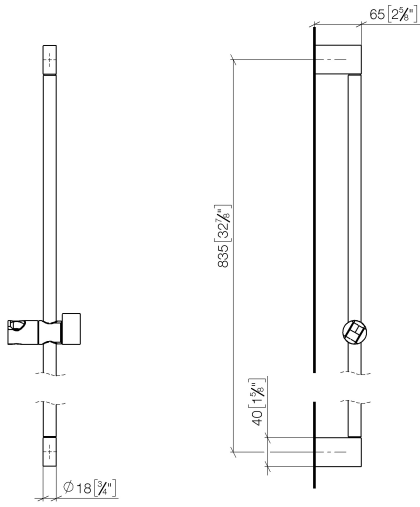

26 705 670

- Ausladung 73 mm
- Stichmaß 835 mm

	Light Gold gebürstet	26 705 670-27
	Chrom	26 705 670-00
	Platin gebürstet	26 705 670-06
	Dark Chrome	26 705 670-19
	Schwarz matt	26 705 670-33

26 705 670

mm [inches]

26 705 670

Produktversion ab 2/6/2020

Ersatzteile für die
anderen
Oberflächenvarianten
finden Sie hier:
Chrom

IMO Wandrohr mit Schieber - Light Gold gebürstet

IMO

26 705 670

Ersatzteilstückliste

Produktversion ab 2/6/2020

Nr.	Artikelnummer	Benennung	Verbaumenge	Lieferzeit
	05 17 20 726 02 90	Befestigungssatz	12	2