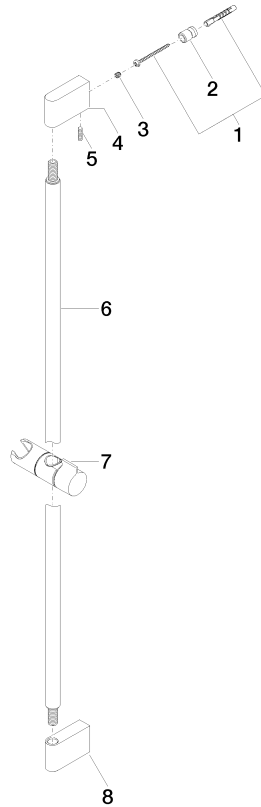

26 705 670

- Ausladung 73 mm
- Stichmaß 835 mm

	Light Gold gebürstet	26 705 670-27
	Chrom	26 705 670-00
	Platin gebürstet	26 705 670-06
	Dark Chrome	26 705 670-19
	Schwarz matt	26 705 670-33

26 705 670

mm [inches]

26 705 670

Produktversion ab 2/6/2020

Ersatzteile für die
anderen
Oberflächenvarianten
finden Sie hier:
Chrom

IMO Wandrohr mit Schieber - Light Gold gebürstet

IMO

26 705 670

Ersatzteilstückliste

Produktversion ab 2/6/2020

Nr.	Artikelnummer	Benennung	Verbaumenge	Lieferzeit
	05 17 20 726 02 90	Befestigungssatz	12	2