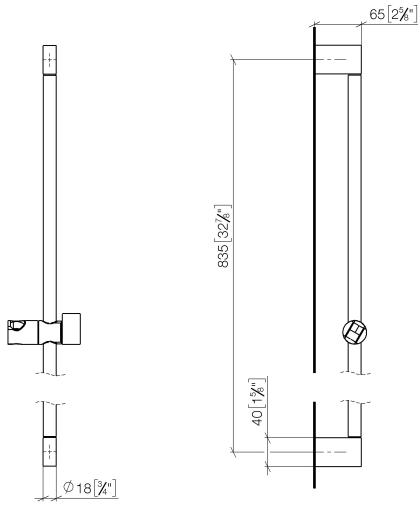

26 705 670

- Ausladung 73 mm
- Stichmaß 835 mm

	Schwarz matt	26 705 670-33
	Chrom	26 705 670-00
	Platin gebürstet	26 705 670-06
	Dark Chrome	26 705 670-19
	Light Gold gebürstet	26 705 670-27

26 705 670

mm [inches]

26 705 670

Produktversion bis 2/6/2020

Produktversion ab 2/6/2020

Ersatzteile für die
anderen
Oberflächenvarianten
finden Sie hier:
Chrom

IMO Wandrohr mit Schieber - Schwarz matt

IMO

26 705 670

Ersatzteilstückliste

Produktversion bis 2/6/2020

Produktversion ab 2/6/2020

Nr.	Artikelnummer	Benennung	Verbaumenge	Lieferzeit
	05 17 20 726 02 90	Befestigungssatz	9	2