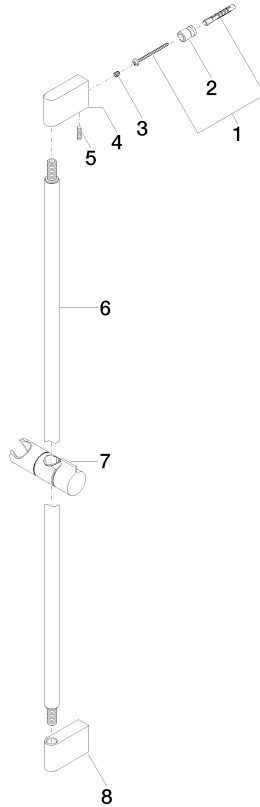

26 705 670

- Ausladung 73 mm
- Stichmaß 835 mm

	Schwarz matt	26 705 670-33
	Chrom	26 705 670-00
	Platin gebürstet	26 705 670-06
	Dark Chrome	26 705 670-19
	Light Gold gebürstet	26 705 670-27

26 705 670

mm [inches]

26 705 670

Produktversion bis 2/6/2020

Produktversion ab 2/6/2020

Ersatzteile für die
anderen
Oberflächenvarianten
finden Sie hier:
Chrom

IMO Wandrohr mit Schieber - Schwarz matt

IMO

26 705 670

Ersatzteilstückliste

Produktversion bis 2/6/2020

Produktversion ab 2/6/2020

Nr.	Artikelnummer	Benennung	Verbaumenge	Lieferzeit
	05 17 20 726 02 90	Befestigungssatz	9	2