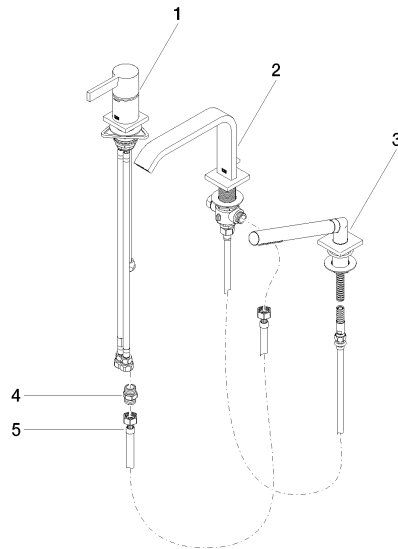

**IMO Wannen-Dreiloch-Einhandbatterie für Wannenrand- bzw. Fliesenrandmontage - Platin gebürstet**

IMO

27 412 670

- Ausladung 224 mm
- Auslauf: Schwall
- Durchfluss max. 19,2 l/min bei 3 bar Fließdruck
- Handbrause: COMPACT RAIN, Durchfluss max. 6,8 l/min (bei 3 Bar)
- Schlauchbrausegarnitur mit Antikalk-System
- automatische Umstellung Wanne/Brause
- Armaturenhöhe 110 mm
- Höhe bis Luftsprudler 138 mm
- Bohrungsdurchmesser Auslauf 32 mm
- Bohrungsdurchmesser Einhebelmischer 35 mm
- Bohrungsdurchmesser Schlauchbrausegarnitur 32 mm
- Rosette für Mischer 60 x 60 mm
- Rosette für Auslauf 60 x 60 mm
- Rosette für Schlauchbrausegarnitur 60 x 60 mm
- Metallbrauseschlauch 2250 mm mit integriertem Verdrehenschutz

27 412 670  
mm [inches]

**Durchflussdiagramm**

**Zertifikate**

Belgaqua\_19\_80\_27. IAPMO\_4976 (2). LGA\_29730.

Belgaqua\_24-008-27\_4.

27 412 670

Ersatzteile für die  
anderen  
Oberflächenvarianten  
finden Sie hier:  
Chrom

## Ersatzteilstückliste

| Nr. | Artikelnummer      | Benennung  | Verbaumenge | Lieferzeit |
|-----|--------------------|--|-------------|------------|
| 1   | 29 300 670-06      | Wannen-Einhandbatterie für Wannenrand- bzw.<br>Fliesenrandmontage - Platin gebürstet | 1           | 10         |
| 2   | 13 512 670-06      | Auslauf  | 1           | 60         |
| 3   | 27 702 980-06      | Schlauchbrausegarnitur für Wannenrand- bzw.<br>Fliesenrandmontage - Platin gebürstet | 1           | 10         |
| 4   | 90 24 03 168 00 90 | Nippel   | 1           | 2          |
| 5   | 12 502 970 90      | Druckschlauch 1/2" x 1/2" x 400 mm -   | 1           | 2          |