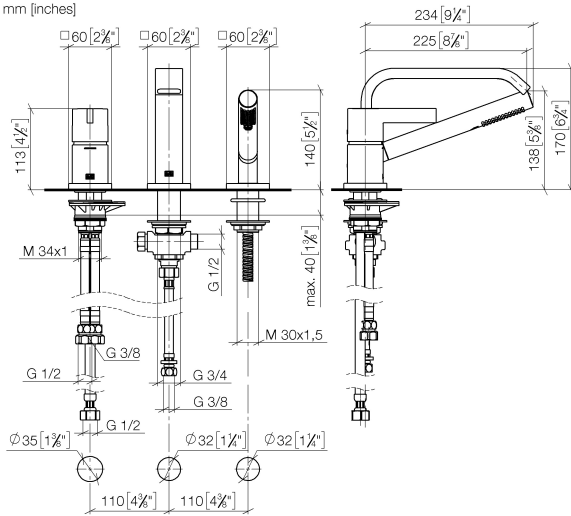

**IMO Wannen-Dreiloch-Einhandbatterie für Wannenrand- bzw. Fliesenrandmontage - Platin gebürstet**

IMO

27 412 670

- Ausladung 224 mm
- Auslauf: Schwall
- Durchfluss max. 19,2 l/min bei 3 bar Fließdruck
- Handbrause: COMPACT RAIN, Durchfluss max. 6,8 l/min (bei 3 Bar)
- Schlauchbrausegarnitur mit Antikalk-System
- automatische Umstellung Wanne/Brause
- Armaturenhöhe 110 mm
- Höhe bis Luftsprudler 138 mm
- Bohrungsdurchmesser Auslauf 32 mm
- Bohrungsdurchmesser Einhebelmischer 35 mm
- Bohrungsdurchmesser Schlauchbrausegarnitur 32 mm
- Rosette für Mischer 60 x 60 mm
- Rosette für Auslauf 60 x 60 mm
- Rosette für Schlauchbrausegarnitur 60 x 60 mm
- Metallbrauseschlauch 2250 mm mit integriertem Verdrehenschutz

27 412 670  
mm [inches]

**Durchflussdiagramm**

**Zertifikate**

Belgaqua\_19\_80\_27. IAPMO\_4976 (2). LGA\_29730.

Belgaqua\_24-008-27\_4.

27 412 670

Ersatzteile für die  
anderen  
Oberflächenvarianten  
finden Sie hier:  
Chrom

## Ersatzteilstückliste

| Nr. | Artikelnummer      | Benennung  | Verbaumenge | Lieferzeit |
|-----|--------------------|--|-------------|------------|
| 1   | 29 300 670-06      | Wannen-Einhandbatterie für Wannenrand- bzw.<br>Fliesenrandmontage - Platin gebürstet | 1           | 10         |
| 2   | 13 512 670-06      | Auslauf  | 1           | 60         |
| 3   | 27 702 980-06      | Schlauchbrausegarnitur für Wannenrand- bzw.<br>Fliesenrandmontage - Platin gebürstet | 1           | 10         |
| 4   | 90 24 03 168 00 90 | Nippel   | 1           | 2          |
| 5   | 12 502 970 90      | Druckschlauch 1/2" x 1/2" x 400 mm -   | 1           | 2          |