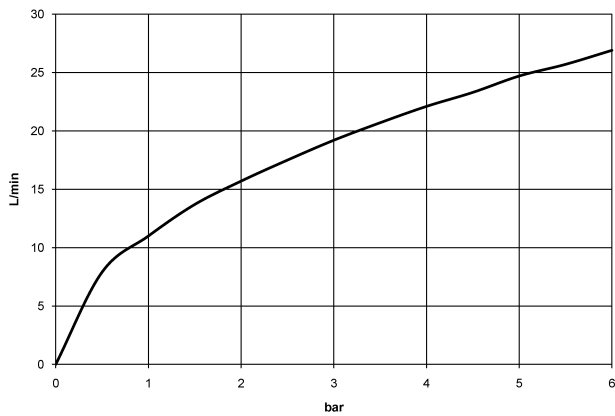

**IMO Wannen-Dreiloch-Einhandbatterie für Wannenrand- bzw. Fliesenrandmontage - Dark Chrome**

IMO

27 412 670

- Ausladung 224 mm
- Auslauf: Schwall
- Durchfluss max. 19,2 l/min bei 3 bar Fließdruck
- Handbrause: COMPACT RAIN, Durchfluss max. 6,8 l/min (bei 3 Bar)
- Schlauchbrausegarnitur mit Antikalk-System
- automatische Umstellung Wanne/Brause
- Armaturenhöhe 110 mm
- Höhe bis Luftsprudler 138 mm
- Bohrungsdurchmesser Auslauf 32 mm
- Bohrungsdurchmesser Einhebelmischer 35 mm
- Bohrungsdurchmesser Schlauchbrausegarnitur 32 mm
- Rosette für Mischer 60 x 60 mm
- Rosette für Auslauf 60 x 60 mm
- Rosette für Schlauchbrausegarnitur 60 x 60 mm
- Metallbrauseschlauch 2250 mm mit integriertem Verdrehschutz

27 412 670  
mm [inches]

**Durchflussdiagramm**

**Zertifikate**

Belgaqua\_24-008-  
27\_4.

IMO Wannen-Dreiloch-Einhandbatterie für Wannenrand- bzw.  
Fliesenrandmontage - Dark Chrome

IMO

27 412 670

Ersatzteile für die  
anderen  
Oberflächenvarianten  
finden Sie hier:  
Chrom