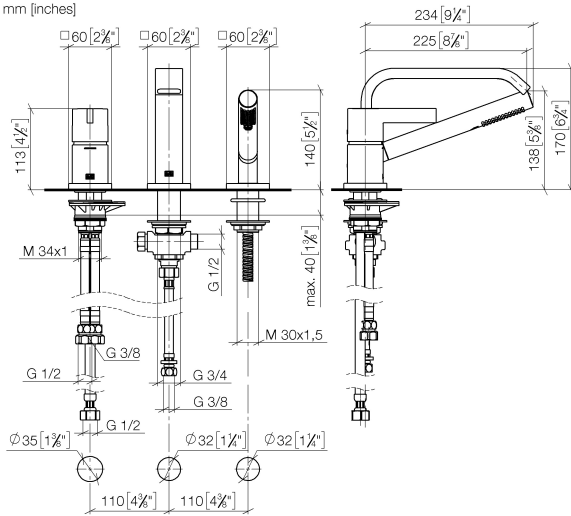

**IMO Wannen-Dreiloch-Einhandbatterie für Wannenrand- bzw. Fliesenrandmontage - Dark Chrome**

IMO

27 412 670

- Ausladung 224 mm
- Auslauf: Schwall
- Durchfluss max. 19,2 l/min bei 3 bar Fließdruck
- Handbrause: COMPACT RAIN, Durchfluss max. 6,8 l/min (bei 3 Bar)
- Schlauchbrausegarnitur mit Antikalk-System
- automatische Umstellung Wanne/Brause
- Armaturenhöhe 110 mm
- Höhe bis Luftsprudler 138 mm
- Bohrungsdurchmesser Auslauf 32 mm
- Bohrungsdurchmesser Einhebelmischer 35 mm
- Bohrungsdurchmesser Schlauchbrausegarnitur 32 mm
- Rosette für Mischer 60 x 60 mm
- Rosette für Auslauf 60 x 60 mm
- Rosette für Schlauchbrausegarnitur 60 x 60 mm
- Metallbrauseschlauch 2250 mm mit integriertem Verdrehschutz

Eigensicher gegen Rückfließen.

	Dark Chrome	27 412 670-19
	Chrom	27 412 670-00
	Platin gebürstet	27 412 670-06
	Light Gold gebürstet	27 412 670-27
	Schwarz matt	27 412 670-33
	Chrom gebürstet	27 412 670-93

27 412 670  
mm [inches]

**Durchflussdiagramm**

**Zertifikate**

Belgaqua\_24-008-  
27\_4.

IMO Wannen-Dreiloch-Einhandbatterie für Wannenrand- bzw.  
Fliesenrandmontage - Dark Chrome

IMO

27 412 670

Ersatzteile für die  
anderen  
Oberflächenvarianten  
finden Sie hier:  
Chrom