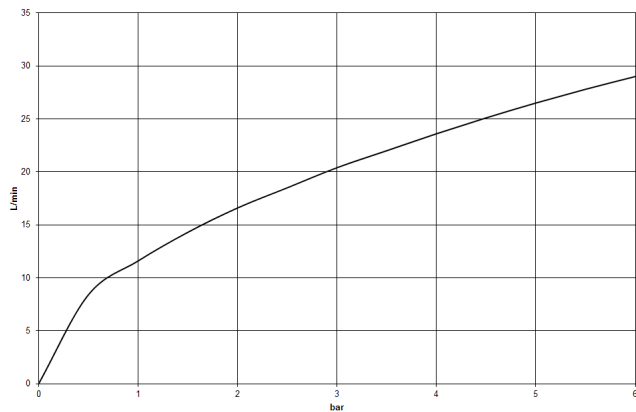

Durchflussdiagramm

Zertifikate

Belgaqua_24-008-
27_4.