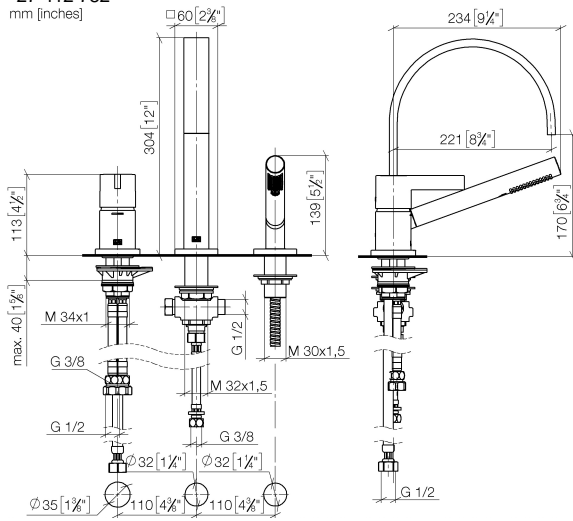

# MEM Wannen-Dreiloch-Einhandbatterie für Wannenrand- bzw. Fliesenrandmontage - Dark Chrome

MEM

27 412 782

- Ausladung 220 mm
- Auslauf: rechteckiger Normalstrahl
- Durchfluss max. 20,4 l/min bei 3 bar Fließdruck
- Handbrause: COMPACT RAIN, Durchfluss max. 6,8 l/min (bei 3 Bar)
- Schlauchbrausegarnitur mit Antikalk-System
- automatische Umstellung Wanne/Brause
- Armaturenhöhe 300 mm
- Höhe bis Luftsprudler 170 mm
- Bohrungsdurchmesser Auslauf 32 mm
- Bohrungsdurchmesser Einhebelmischer 35 mm
- Bohrungsdurchmesser Schlauchbrausegarnitur 32 mm
- Rosette für Mischer 60 x 60 mm
- Rosette für Auslauf 60 x 60 mm
- Rosette für Schlauchbrausegarnitur 60 x 60 mm
- Metallbrauseschlauch 2250 mm mit integriertem Verdrehenschutz

## Empfohlenes Zubehör

**Zierkappen für Perfecto - Dark Chrome** 12 801 970-19  
• 1 Paar

**MEM Wannen-Dreiloch-Einhandbatterie für Wannenrand- bzw. Fliesenrandmontage - Dark Chrome**

MEM

27 412 782  
mm [inches]