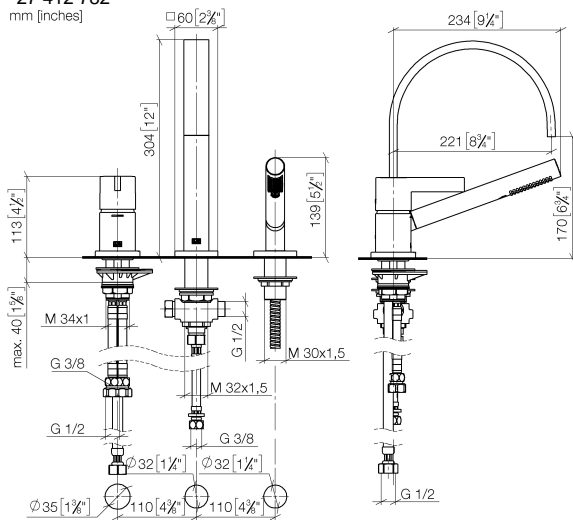

**MEM Wannen-Dreiloch-Einhandbatterie für Wannenrand- bzw. Fliesenrandmontage - Messing gebürstet (23kt Gold)**

MEM

27 412 782

- Ausladung 220 mm
- Auslauf: rechteckiger Normalstrahl
- Durchfluss max. 20,4 l/min bei 3 bar Fließdruck
- Handbrause: COMPACT RAIN, Durchfluss max. 6,8 l/min (bei 3 Bar)
- Schlauchbrausegarnitur mit Antikalk-System
- automatische Umstellung Wanne/Brause
- Armaturenhöhe 300 mm
- Höhe bis Luftsprudler 170 mm
- Bohrungsdurchmesser Auslauf 32 mm
- Bohrungsdurchmesser Einhebelmischer 35 mm
- Bohrungsdurchmesser Schlauchbrausegarnitur 32 mm
- Rosette für Mischer 60 x 60 mm
- Rosette für Auslauf 60 x 60 mm
- Rosette für Schlauchbrausegarnitur 60 x 60 mm
- Metallbrauseschlauch 2250 mm mit integriertem Verdrehschutz

**MEM Wannen-Dreiloch-Einhandbatterie für Wannenrand- bzw. Fliesenrandmontage - Messing gebürstet (23kt Gold)**

MEM

27 412 782  
mm [inches]

**Durchflussdiagramm**

**Zertifikate**

Belgaqua\_19\_80\_27. LGA\_29730.

Belgaqua\_24-008-27\_4.

**MEM Wannen-Dreiloch-Einhandbatterie für Wannenrand- bzw. Fliesenrandmontage - Messing gebürstet (23kt Gold)**

MEM

27 412 782

Ersatzteile für die  
anderen  
Oberflächenvarianten  
finden Sie hier:  
Chrom

**Ersatzteilstückliste**

Nr.	Artikelnummer	Benennung	Verbaumenge	Lieferzeit
1	29 300 670-28	Wannen-Einhandbatterie für Wannenrand- bzw. Fliesenrandmontage - Messing gebürstet (23kt Gold)	1	20
2	13 512 782-28	Auslauf	1	-
Ersatzteil nicht mehr bestellbar, bitte bestellen Sie den Nachfolgeartikel				
3	27 702 980-28	Schlauchbrausegarnitur für Wannenrand- bzw. Fliesenrandmontage - Messing gebürstet (23kt Gold)	1	20
4	90 24 03 168 00 90	Nippel	1	2
5	12 502 970 90	Druckschlauch 1/2" x 1/2" x 400 mm -	1	2