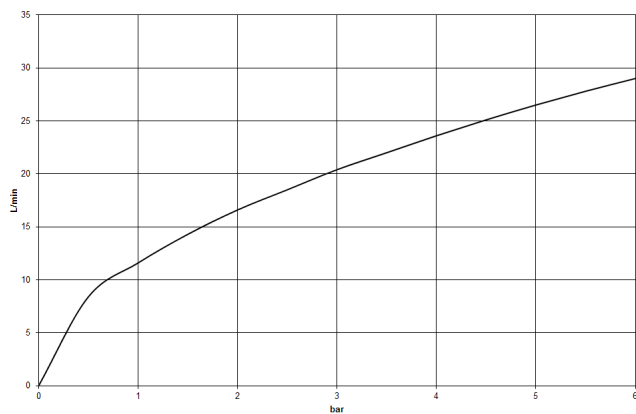

Durchflussdiagramm

Zertifikate

Belgaqua_19_80_27. LGA_29730.

Belgaqua_24-008-27_4.