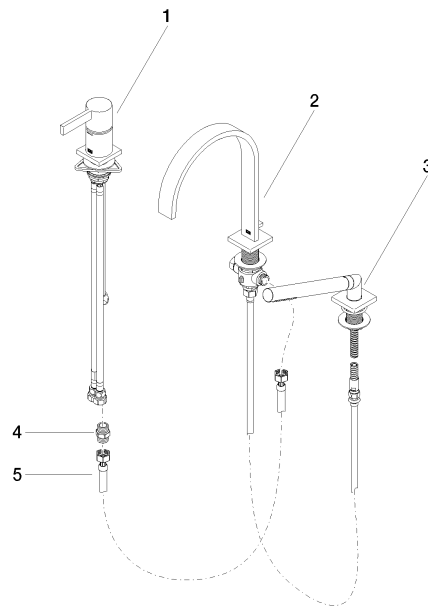

**MEM Wannen-Dreiloch-Einhandbatterie für Wannenrand- bzw. Fliesenrandmontage - Messing gebürstet (23kt Gold)**

MEM

27 412 782

- Ausladung 220 mm
- Auslauf: rechteckiger Normalstrahl
- Durchfluss max. 20,4 l/min bei 3 bar Fließdruck
- Handbrause: COMPACT RAIN, Durchfluss max. 6,8 l/min (bei 3 Bar)
- Schlauchbrausegarnitur mit Antikalk-System
- automatische Umstellung Wanne/Brause
- Armaturenhöhe 300 mm
- Höhe bis Luftsprudler 170 mm
- Bohrungsdurchmesser Auslauf 32 mm
- Bohrungsdurchmesser Einhebelmischer 35 mm
- Bohrungsdurchmesser Schlauchbrausegarnitur 32 mm
- Rosette für Mischer 60 x 60 mm
- Rosette für Auslauf 60 x 60 mm
- Rosette für Schlauchbrausegarnitur 60 x 60 mm
- Metallbrauseschlauch 2250 mm mit integriertem Verdrehschutz

**MEM Wannen-Dreiloch-Einhandbatterie für Wannenrand- bzw. Fliesenrandmontage - Messing gebürstet (23kt Gold)**

MEM

27 412 782  
mm [inches]

**Durchflussdiagramm**

**Zertifikate**

Belgaqua\_19\_80\_27. LGA\_29730.

Belgaqua\_24-008-27\_4.

**MEM Wannen-Dreiloch-Einhandbatterie für Wannenrand- bzw. Fliesenrandmontage - Messing gebürstet (23kt Gold)**

MEM

27 412 782

Ersatzteile für die  
anderen  
Oberflächenvarianten  
finden Sie hier:  
Chrom

**Ersatzteilstückliste**

Nr.	Artikelnummer	Benennung	Verbaumenge	Lieferzeit
1	29 300 670-28	Wannen-Einhandbatterie für Wannenrand- bzw. Fliesenrandmontage - Messing gebürstet (23kt Gold)	1	20
2	13 512 782-28	Auslauf	1	-
Ersatzteil nicht mehr bestellbar, bitte bestellen Sie den Nachfolgeartikel				
3	27 702 980-28	Schlauchbrausegarnitur für Wannenrand- bzw. Fliesenrandmontage - Messing gebürstet (23kt Gold)	1	20
4	90 24 03 168 00 90	Nippel	1	2
5	12 502 970 90	Druckschlauch 1/2" x 1/2" x 400 mm -	1	2