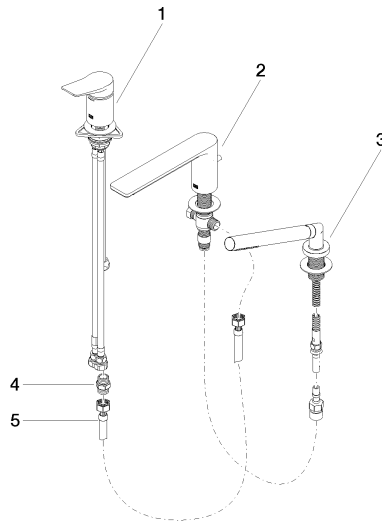

**LISSÉ Wannen-Dreiloch-Einhandbatterie für Wannenrand- bzw. Fliesenrandmontage - Chrom**

LISSÉ

27 412 845

- Auslauf: runder luftangereicherter Strahl
- Durchfluss max. 16,9 l/min bei 3 bar Fließdruck
- Handbrause: COMPACT RAIN, Durchfluss max. 6,8 l/min (bei 3 Bar)
- Schlauchbrausegarnitur mit Antikalk-System
- Ausladung 200 mm
- automatische Umstellung Wanne/Brause
- Armaturenhöhe 141 mm
- Höhe bis Luftsprudler 88 mm
- Bohrungsdurchmesser Auslauf 32 mm
- Bohrungsdurchmesser Einhandbatterie 35 mm
- Bohrungsdurchmesser Schlauchbrausegarnitur 32 mm
- Rosette für Schlauchbrausegarnitur Ø 50 mm
- Metallbrauseschlauch 1750 mm mit integriertem Verdrehschutz

### Durchflussdiagramm

### Ersatzteilstückliste

Nr.	Artikelnummer	Benennung	Verbaumenge	Lieferzeit
1	29 300 845-00	Anschluss	1	60
2	13 512 845-00	Auslauf	1	60
3	27 702 979-00	Schlauchbrausegarnitur für Wannenrand- bzw. Fliesenrandmontage - Chrom	1	10
4	90 24 03 168 00 90	Nippel	1	2
5	12 502 970 90	Druckschlauch 1/2" x 1/2" x 400 mm -	1	2