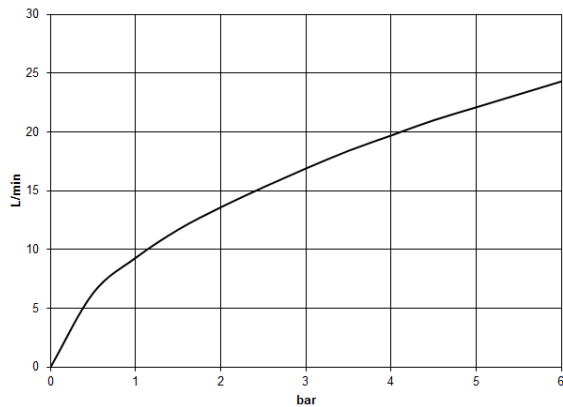

**LISSÉ Wannen-Dreiloch-Einhandbatterie für Wannenrand- bzw. Fliesenrandmontage - Chrom**

LISSÉ

27 412 845

- Auslauf: runder luftangereicherter Strahl
- Durchfluss max. 16,9 l/min bei 3 bar Fließdruck
- Handbrause: COMPACT RAIN, Durchfluss max. 6,8 l/min (bei 3 Bar)
- Schlauchbrausegarnitur mit Antikalk-System
- Ausladung 200 mm
- automatische Umstellung Wanne/Brause
- Armaturenhöhe 141 mm
- Höhe bis Luftsprudler 88 mm
- Bohrungsdurchmesser Auslauf 32 mm
- Bohrungsdurchmesser Einhandbatterie 35 mm
- Bohrungsdurchmesser Schlauchbrausegarnitur 32 mm
- Rosette für Schlauchbrausegarnitur Ø 50 mm
- Metallbrauseschlauch 1750 mm mit integriertem Verdrehschutz

### Durchflussdiagramm