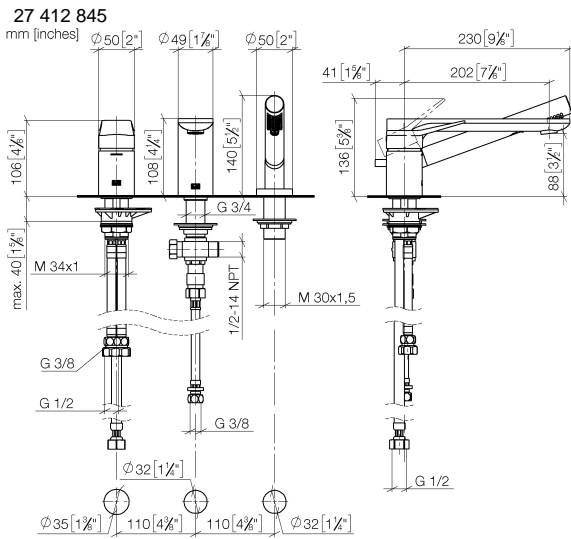

**LISSÉ Wannen-Dreiloch-Einhandbatterie für Wannenrand- bzw. Fliesenrandmontage - Chrom**

LISSÉ

27 412 845

- Auslauf: runder luftangereicherter Strahl
- Durchfluss max. 16,9 l/min bei 3 bar Fließdruck
- Handbrause: COMPACT RAIN, Durchfluss max. 6,8 l/min (bei 3 Bar)
- Schlauchbrausegarnitur mit Antikalk-System
- Ausladung 200 mm
- automatische Umstellung Wanne/Brause
- Armaturenhöhe 141 mm
- Höhe bis Luftsprudler 88 mm
- Bohrungsdurchmesser Auslauf 32 mm
- Bohrungsdurchmesser Einhandbatterie 35 mm
- Bohrungsdurchmesser Schlauchbrausegarnitur 32 mm
- Rosette für Schlauchbrausegarnitur Ø 50 mm
- Metallbrauseschlauch 1750 mm mit integriertem Verdrehschutz

**Empfohlenes Zubehör**

**Perfecto Montagesystem -** 12 614 970 90

**Empfohlenes Zubehör**

**Zierkappen für Perfecto - Chrom** 12 801 970-00  
• 1 Paar

### Durchflussdiagramm

### Ersatzteilstückliste

Nr.	Artikelnummer	Benennung	Verbaumenge	Lieferzeit
1	29 300 845-00	Anschluss	1	60
2	13 512 845-00	Auslauf	1	60
3	27 702 979-00	Schlauchbrausegarnitur für Wannenrand- bzw. Fliesenrandmontage - Chrom	1	10
4	90 24 03 168 00 90	Nippel	1	2
5	12 502 970 90	Druckschlauch 1/2" x 1/2" x 400 mm -	1	2