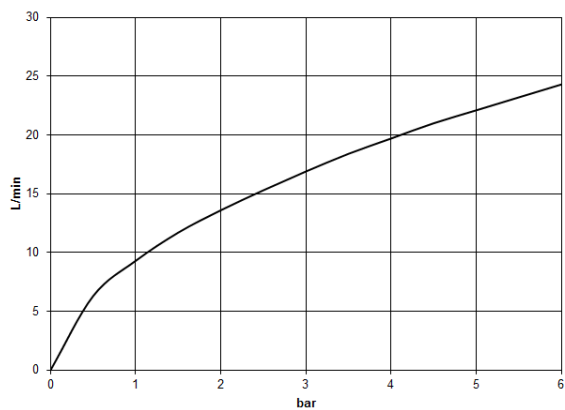

Durchflussdiagramm

Zertifikate

Belgaqua_24-008-
27_4.