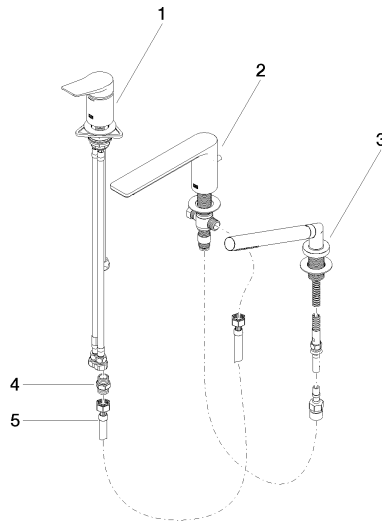

LISSÉ Wannen-Dreiloch-Einhandbatterie für Wannenrand- bzw. Fliesenrandmontage - Dark Chrome

LISSÉ

27 412 845

- Auslauf: runder luftangereicherter Strahl
- Durchfluss max. 16,9 l/min bei 3 bar Fließdruck
- Handbrause: COMPACT RAIN, Durchfluss max. 6,8 l/min (bei 3 Bar)
- Schlauchbrausegarnitur mit Antikalk-System
- Ausladung 200 mm
- automatische Umstellung Wanne/Brause
- Armaturenhöhe 141 mm
- Höhe bis Luftsprudler 88 mm
- Bohrungsdurchmesser Auslauf 32 mm
- Bohrungsdurchmesser Einhandbatterie 35 mm
- Bohrungsdurchmesser Schlauchbrausegarnitur 32 mm
- Rosette für Schlauchbrausegarnitur Ø 50 mm
- Metallbrauseschlauch 1750 mm mit integriertem Verdrehschutz

Empfohlenes Zubehör

Perfecto Montagesystem - 12 614 970 90

Empfohlenes Zubehör

Zierkappen für Perfecto - Dark Chrome 12 801 970-19
• 1 Paar

Durchflussdiagramm

Zertifikate

Belgaqua_24-008-
27_4.

27 412 845

Ersatzteilstückliste

Nr.	Artikelnummer	Benennung	Verbaumenge	Lieferzeit
1	29 300 845-19	Anschluss	1	-
Ersatzteil nicht mehr bestellbar, bitte bestellen Sie den Nachfolgeartikel				
2	13 512 845-19	Auslauf	1	-
Ersatzteil nicht mehr bestellbar, bitte bestellen Sie den Nachfolgeartikel				
3	27 702 979-19	Schlauchbrausegarnitur für Wannenrand- bzw. Fliesenrandmontage - Dark Chrome	1	20
4	90 24 03 168 00 90	Nippel	1	2
5	12 502 970 90	Druckschlauch 1/2" x 1/2" x 400 mm -	1	2