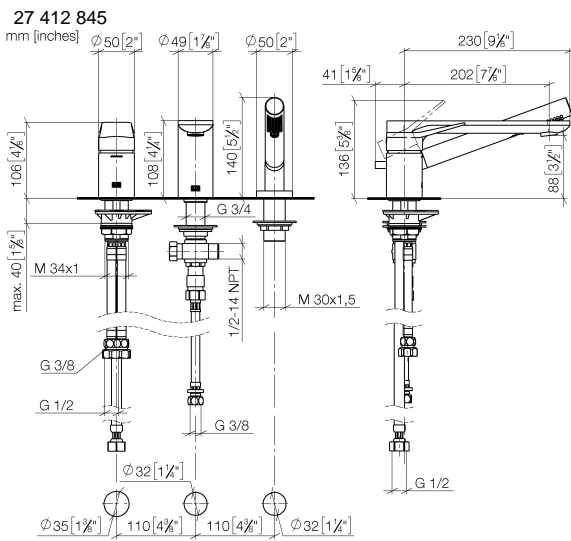

LISSÉ Wannen-Dreiloch-Einhandbatterie für Wannenrand- bzw. Fliesenrandmontage - Dark Chrome

LISSÉ

27 412 845

- Auslauf: runder luftangereicherter Strahl
- Durchfluss max. 16,9 l/min bei 3 bar Fließdruck
- Handbrause: COMPACT RAIN, Durchfluss max. 6,8 l/min (bei 3 Bar)
- Schlauchbrausegarnitur mit Antikalk-System
- Ausladung 200 mm
- automatische Umstellung Wanne/Brause
- Armaturenhöhe 141 mm
- Höhe bis Luftsprudler 88 mm
- Bohrungsdurchmesser Auslauf 32 mm
- Bohrungsdurchmesser Einhandbatterie 35 mm
- Bohrungsdurchmesser Schlauchbrausegarnitur 32 mm
- Rosette für Schlauchbrausegarnitur Ø 50 mm
- Metallbrauseschlauch 1750 mm mit integriertem Verdrehschutz

Empfohlenes Zubehör

Perfecto Montagesystem - 12 614 970 90

Empfohlenes Zubehör

Zierkappen für Perfecto - Dark Chrome 12 801 970-19
• 1 Paar

Durchflussdiagramm

Zertifikate

Belgaqua_24-008-
27_4.

27 412 845

Ersatzteilstückliste

Nr.	Artikelnummer	Benennung	Verbaumenge	Lieferzeit
1	29 300 845-19	Anschluss	1	-
Ersatzteil nicht mehr bestellbar, bitte bestellen Sie den Nachfolgeartikel				
2	13 512 845-19	Auslauf	1	-
Ersatzteil nicht mehr bestellbar, bitte bestellen Sie den Nachfolgeartikel				
3	27 702 979-19	Schlauchbrausegarnitur für Wannenrand- bzw. Fliesenrandmontage - Dark Chrome	1	20
4	90 24 03 168 00 90	Nippel	1	2
5	12 502 970 90	Druckschlauch 1/2" x 1/2" x 400 mm -	1	2