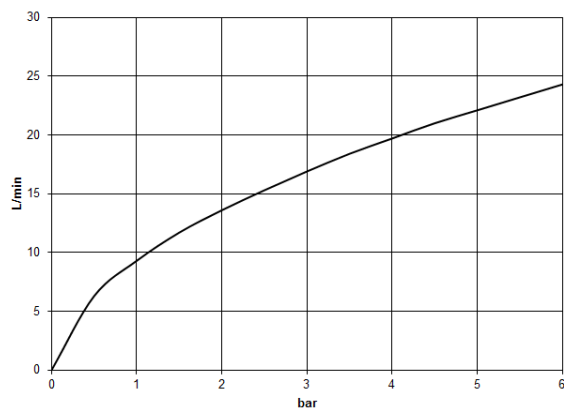

Durchflussdiagramm

Zertifikate

Belgaqua_19_80_27. IAPMO_4976 (2). LGA_29731.

Belgaqua_24-008-27_4.