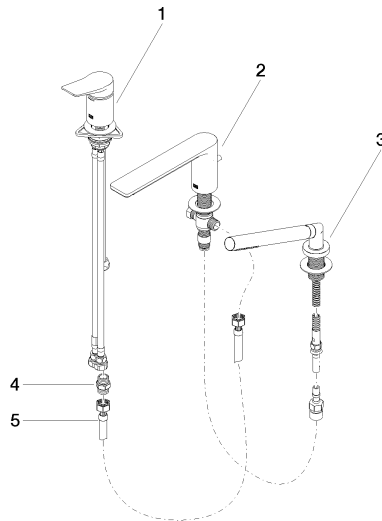

LISSE Wannen-Dreiloch-Einhandbatterie für Wannenrand- bzw. Fliesenrandmontage - Chrom gebürstet

LISSE

27 412 845

- Auslauf: runder luftangereicherter Strahl
- Durchfluss max. 16,9 l/min bei 3 bar Fließdruck
- Handbrause: COMPACT RAIN, Durchfluss max. 6,8 l/min (bei 3 Bar)
- Schlauchbrausegarnitur mit Antikalk-System
- Ausladung 200 mm
- automatische Umstellung Wanne/Brause
- Armaturenhöhe 141 mm
- Höhe bis Luftsprudler 88 mm
- Bohrungsdurchmesser Auslauf 32 mm
- Bohrungsdurchmesser Einhandbatterie 35 mm
- Bohrungsdurchmesser Schlauchbrausegarnitur 32 mm
- Rosette für Schlauchbrausegarnitur Ø 50 mm
- Metallbrauseschlauch 1750 mm mit integriertem Verdreherschutz

Empfohlenes Zubehör

Perfecto Montagesystem - 12 614 970 90

Empfohlenes Zubehör

Zierkappen für Perfecto - Chrom gebürstet 12 801 970-93
• 1 Paar

Durchflussdiagramm

Zertifikate

Belgaqua_19_80_27. IAPMO_4976 (2). LGA_29731.

Belgaqua_24-008-27_4.

27 412 845

Ersatzteilstückliste

Nr.	Artikelnummer	Benennung	Verbaumenge	Lieferzeit
1	29 300 845-93	Anschluss	1	60
2	13 512 845-93	Auslauf	1	-
Ersatzteil nicht mehr bestellbar, bitte bestellen Sie den Nachfolgeartikel				
3	27 702 979-93	Schlauchbrausegarnitur für Wannenrand- bzw. Fliesenrandmontage - Chrom gebürstet	1	20
4	90 24 03 168 00 90	Nippel	1	2
5	12 502 970 90	Druckschlauch 1/2" x 1/2" x 400 mm -	1	2