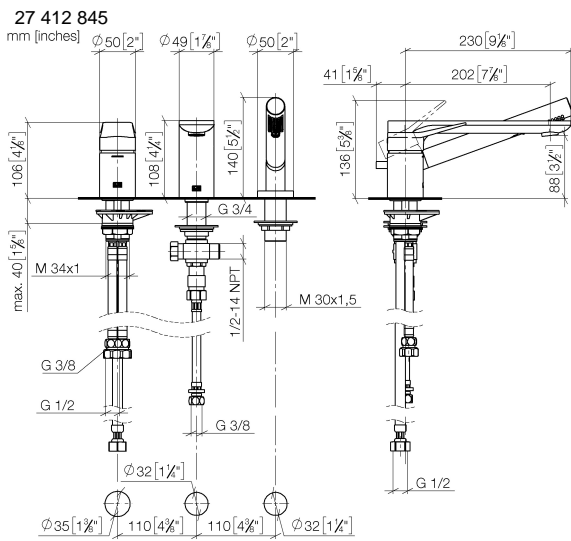

LISSE Wannen-Dreiloch-Einhandbatterie für Wannenrand- bzw. Fliesenrandmontage - Chrom gebürstet

LISSE

27 412 845

- Auslauf: runder luftangereicherter Strahl
- Durchfluss max. 16,9 l/min bei 3 bar Fließdruck
- Handbrause: COMPACT RAIN, Durchfluss max. 6,8 l/min (bei 3 Bar)
- Schlauchbrausegarnitur mit Antikalk-System
- Ausladung 200 mm
- automatische Umstellung Wanne/Brause
- Armaturenhöhe 141 mm
- Höhe bis Luftsprudler 88 mm
- Bohrungsdurchmesser Auslauf 32 mm
- Bohrungsdurchmesser Einhandbatterie 35 mm
- Bohrungsdurchmesser Schlauchbrausegarnitur 32 mm
- Rosette für Schlauchbrausegarnitur Ø 50 mm
- Metallbrauseschlauch 1750 mm mit integriertem Verdreherschutz

Empfohlenes Zubehör

Perfecto Montagesystem - 12 614 970 90

Empfohlenes Zubehör

Zierkappen für Perfecto - Chrom gebürstet 12 801 970-93
• 1 Paar

Durchflussdiagramm

Zertifikate

Belgaqua_19_80_27. IAPMO_4976 (2). LGA_29731.

Belgaqua_24-008-27_4.

27 412 845

Ersatzteilstückliste

Nr.	Artikelnummer	Benennung	Verbaumenge	Lieferzeit
1	29 300 845-93	Anschluss	1	60
2	13 512 845-93	Auslauf	1	-
Ersatzteil nicht mehr bestellbar, bitte bestellen Sie den Nachfolgeartikel				
3	27 702 979-93	Schlauchbrausegarnitur für Wannenrand- bzw. Fliesenrandmontage - Chrom gebürstet	1	20
4	90 24 03 168 00 90	Nippel	1	2
5	12 502 970 90	Druckschlauch 1/2" x 1/2" x 400 mm -	1	2