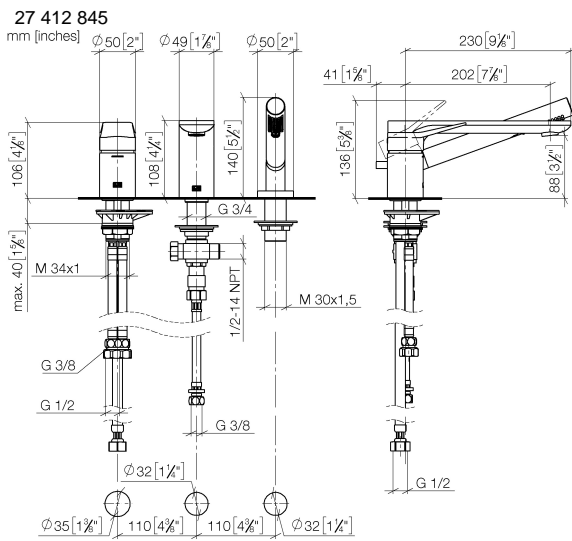

**LISSÉ Wannen-Dreiloch-Einhandbatterie für Wannenrand- bzw. Fliesenrandmontage - Dark Platinum gebürstet**

LISSÉ

27 412 845

- Auslauf: runder luftangereicherter Strahl
- Durchfluss max. 16,9 l/min bei 3 bar Fließdruck
- Handbrause: COMPACT RAIN, Durchfluss max. 6,8 l/min (bei 3 Bar)
- Schlauchbrausegarnitur mit Antikalk-System
- Ausladung 200 mm
- automatische Umstellung Wanne/Brause
- Armaturenhöhe 141 mm
- Höhe bis Luftsprudler 88 mm
- Bohrungsdurchmesser Auslauf 32 mm
- Bohrungsdurchmesser Einhandbatterie 35 mm
- Bohrungsdurchmesser Schlauchbrausegarnitur 32 mm
- Rosette für Schlauchbrausegarnitur Ø 50 mm
- Metallbrauseschlauch 1750 mm mit integriertem Verdrehschutz

**Empfohlenes Zubehör**

**Perfecto Montagesystem -** 12 614 970 90

**Empfohlenes Zubehör**

**Zierkappen für Perfecto - Dark Platinum gebürstet** 12 801 970-99  
• 1 Paar

### Durchflussdiagramm

### Ersatzteilstückliste

| Nr.  | Artikelnummer      | Benennung   | Verbaumenge | Lieferzeit |
|--|--------------------|---|-------------|------------|
| 1  | 29 300 845-99      | Anschluss   | 1           | -          |
| Ersatzteil nicht mehr bestellbar, bitte bestellen Sie den Nachfolgeartikel |                    |   |             |            |
| 2  | 13 512 845-99      | Auslauf   | 1           | -          |
| Ersatzteil nicht mehr bestellbar, bitte bestellen Sie den Nachfolgeartikel |                    |   |             |            |
| 3  | 27 702 979-99      | Schlauchbrausegarnitur für Wannenrand- bzw.<br>Fliesenrandmontage - Dark Platinum gebürstet | 1           | 30         |
| 4  | 90 24 03 168 00 90 | Nippel  | 1           | 2          |
| 5  | 12 502 970 90      | Druckschlauch 1/2" x 1/2" x 400 mm -  | 1           | 2          |