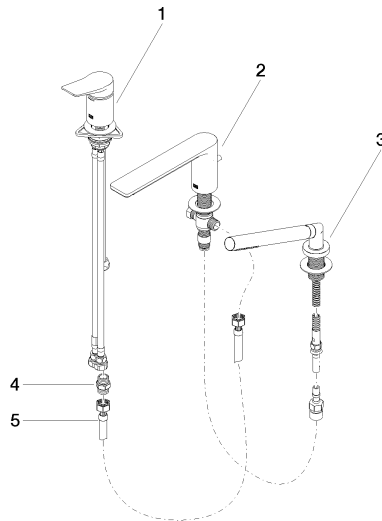

27 412 845

Ersatzteilstückliste

Nr.	Artikelnummer	Benennung	Verbaumenge	Lieferzeit
1	29 300 845-99	Anschluss	1	-
Ersatzteil nicht mehr bestellbar, bitte bestellen Sie den Nachfolgeartikel				
2	13 512 845-99	Auslauf	1	-
Ersatzteil nicht mehr bestellbar, bitte bestellen Sie den Nachfolgeartikel				
3	27 702 979-99	Schlauchbrausegarnitur für Wannenrand- bzw. Fliesenrandmontage - Dark Platinum gebürstet	1	30
4	90 24 03 168 00 90	Nippel	1	2
5	12 502 970 90	Druckschlauch 1/2" x 1/2" x 400 mm -	1	2