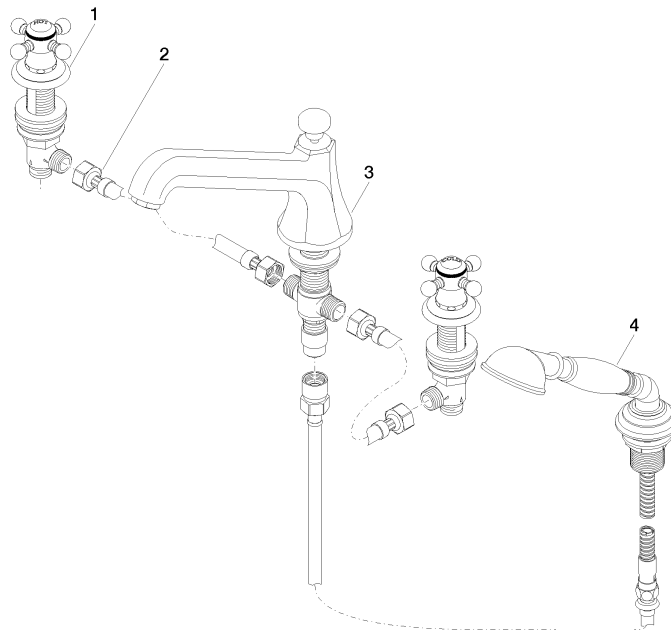

MADISON Wannen-Vierlochbatterie für Wannenrand- bzw. Fliesenrandmontage - Dark Platinum gebürstet

MADISON

27 502 360

- Auslauf: runder luftangereicherter Strahl
- Durchfluss Auslauf max. 23 l/min
- Handbrause: COMPACT RAIN, Durchfluss max. 6,8 l/min (bei 3 Bar)
- Schlauchbrausegarnitur mit Antikalk-System
- Ausladung 225 mm
- automatische Umstellung Wanne/Brause
- Armaturenhöhe 185 mm
- Höhe bis Luftsprudler 140 mm
- Bohrungsdurchmesser Seitenventil 32 mm
- Bohrungsdurchmesser Auslauf 32 mm
- Bohrungsdurchmesser Schlauchbrausegarnitur 32 mm
- Rosette für Schlauchbrausegarnitur Ø 55 mm
- Rosette für Seitenventil Ø 55 mm
- Metallbrauseschlauch 1750 mm mit integriertem Verdrehschutz

Empfohlenes Zubehör

Perfecto Montagesystem - 12 614 970 90

Empfohlenes Zubehör

Zierkappen für Perfecto - Dark Platinum gebürstet 12 801 970-99
 • 1 Paar

27 502 360
mm [Inches]

Durchflussdiagramm

Zertifikate

LGA_8028.

Belgaqua_21-380-
27_4.

27 502 360

Ersatzteilstückliste

Nr.	Artikelnummer	Benennung	Verbaumenge	Lieferzeit
1	20 000 360-99	MADISON Seitenventil rechtsschließend kalt oder warm - Dark Platinum gebürstet	2	-
Ersatzteil nicht mehr bestellbar, bitte bestellen Sie den Nachfolgeartikel				
2	12 502 970 90	Druckschlauch 1/2" x 1/2" x 400 mm -	2	2
3	13 502 380-99	Auslauf	1	60
4	27 703 360-99	MADISON Schlauchbrausegarnitur für Wannenrand- bzw. Fliesenrandmontage - Dark Platinum gebürstet	1	-
Ersatzteil nicht mehr bestellbar, bitte bestellen Sie den Nachfolgeartikel				