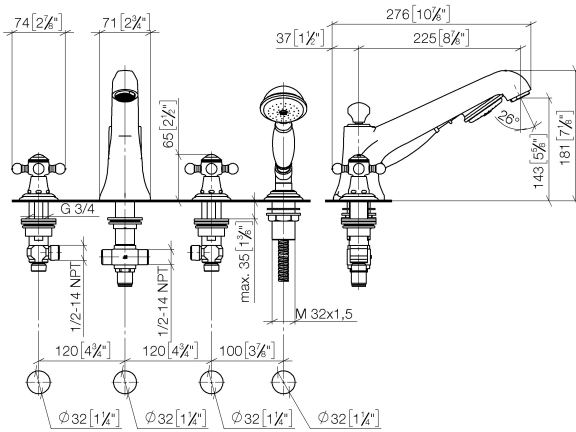

MADISON Wannen-Vierlochbatterie für Wannenrand- bzw. Fliesenrandmontage - Dark Platinum gebürstet

MADISON

27 502 360

- Auslauf: runder luftangereicherter Strahl
- Durchfluss Auslauf max. 23 l/min
- Handbrause: COMPACT RAIN, Durchfluss max. 6,8 l/min (bei 3 Bar)
- Schlauchbrausegarnitur mit Antikalk-System
- Ausladung 225 mm
- automatische Umstellung Wanne/Brause
- Armaturenhöhe 185 mm
- Höhe bis Luftsprudler 140 mm
- Bohrungsdurchmesser Seitenventil 32 mm
- Bohrungsdurchmesser Auslauf 32 mm
- Bohrungsdurchmesser Schlauchbrausegarnitur 32 mm
- Rosette für Schlauchbrausegarnitur Ø 55 mm
- Rosette für Seitenventil Ø 55 mm
- Metallbrauseschlauch 1750 mm mit integriertem Verdrehschutz

Empfohlenes Zubehör

Perfecto Montagesystem - 12 614 970 90

Empfohlenes Zubehör

Zierkappen für Perfecto - Dark Platinum gebürstet 12 801 970-99
 • 1 Paar

27 502 360
mm [Inches]

Durchflussdiagramm

Zertifikate

LGA_8028.

Belgaqua_21-380-
27_4.

27 502 360

Ersatzteilstückliste

Nr.	Artikelnummer	Benennung	Verbaumenge	Lieferzeit
1	20 000 360-99	MADISON Seitenventil rechtsschließend kalt oder warm - Dark Platinum gebürstet	2	-
Ersatzteil nicht mehr bestellbar, bitte bestellen Sie den Nachfolgeartikel				
2	12 502 970 90	Druckschlauch 1/2" x 1/2" x 400 mm -	2	2
3	13 502 380-99	Auslauf	1	60
4	27 703 360-99	MADISON Schlauchbrausegarnitur für Wannenrand- bzw. Fliesenrandmontage - Dark Platinum gebürstet	1	-
Ersatzteil nicht mehr bestellbar, bitte bestellen Sie den Nachfolgeartikel				