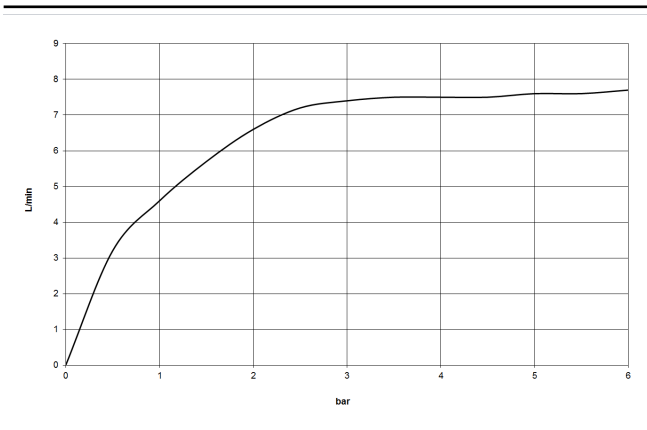

Durchflussdiagramm

Zertifikate

LGA_8028.

Belgaqua_21-380-
27_4.