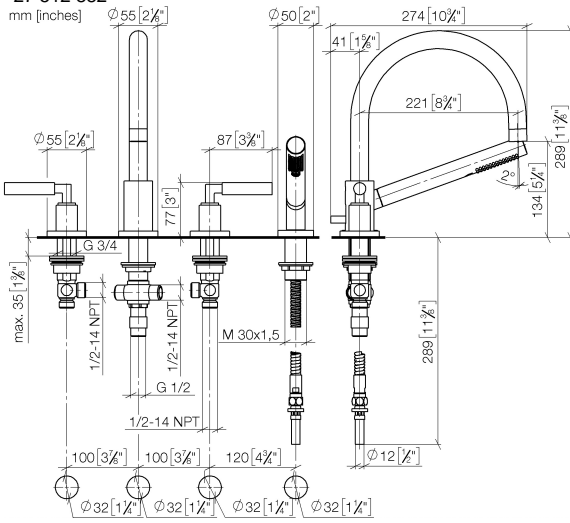

# TARA Wannen-Vierlochbatterie für Wannenrand- bzw. Fliesenrandmontage - Chrom

TARA

27 512 882

- Auslauf: runder luftangereicherter Strahl
- Durchfluss max. 23,5 l/min bei 3 bar Fließdruck
- Handbrause: COMPACT RAIN, Durchfluss max. 6,8 l/min (bei 3 Bar)
- Schlauchbrausegarnitur mit Antikalk-System
- Ausladung 220 mm
- mit Antikalk-System
- automatische Umstellung Wanne/Brause
- Armaturenhöhe 290 mm
- Höhe bis Luftsprudler 135 mm
- Bohrungsdurchmesser Seitenventil 32 mm
- Bohrungsdurchmesser Auslauf 32 mm
- Bohrungsdurchmesser Schlauchbrausegarnitur 32 mm
- Rosette für Auslauf Ø 55 mm
- Rosette für Schlauchbrausegarnitur Ø 50 mm
- Rosette für Seitenventil Ø 55 mm
- Metallbrauseschlauch 1750 mm mit integriertem Verdrehschutz

## Empfohlenes Zubehör

**Perfecto Montagesystem -** 12 614 970 90

## Empfohlenes Zubehör

**Zierkappen für Perfecto - Chrom** 12 801 970-00  
• 1 Paar

27 512 882

**Durchflussdiagramm**

**Zertifikate**

IAPMO\_4976 (5).      LGA\_18926.      Belgaqua\_21-026-  
27\_4.

27 512 882

### Ersatzteilstückliste

Nr.	Artikelnummer	Benennung	Verbaumenge	Lieferzeit
1	20 000 882-00	TARA Seitenventil rechtsschließend - Chrom	1	-
Ersatzteil nicht mehr bestellbar, bitte bestellen Sie den Nachfolgeartikel				
2	13 512 892-00	Auslauf	1	60
3	12 502 970 90	Druckschlauch 1/2" x 1/2" x 400 mm -	2	2
4	20 000 883-00	TARA Seitenventil linksschließend - Chrom	1	-
Ersatzteil nicht mehr bestellbar, bitte bestellen Sie den Nachfolgeartikel				
5	27 702 979-00	Schlauchbrausegarnitur für Wannenrand- bzw. Fliesenrandmontage - Chrom	1	10