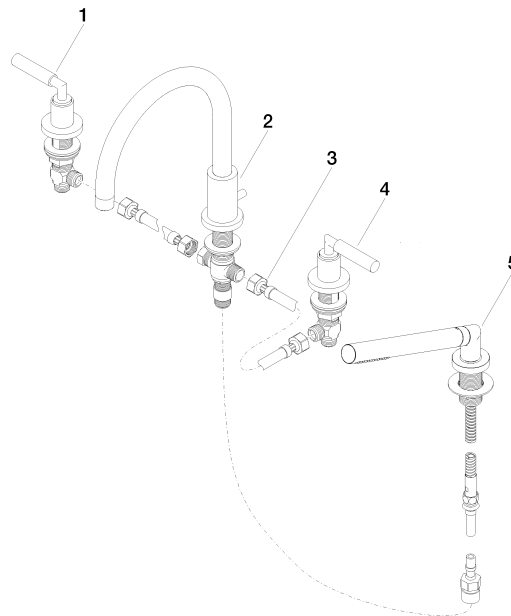

# TARA Wannen-Vierlochbatterie für Wannenrand- bzw. Fliesenrandmontage - Chrom

TARA

27 512 882

- Auslauf: runder luftangereicherter Strahl
- Durchfluss max. 23,5 l/min bei 3 bar Fließdruck
- Handbrause: COMPACT RAIN, Durchfluss max. 6,8 l/min (bei 3 Bar)
- Schlauchbrausegarnitur mit Antikalk-System
- Ausladung 220 mm
- mit Antikalk-System
- automatische Umstellung Wanne/Brause
- Armaturenhöhe 290 mm
- Höhe bis Luftsprudler 135 mm
- Bohrungsdurchmesser Seitenventil 32 mm
- Bohrungsdurchmesser Auslauf 32 mm
- Bohrungsdurchmesser Schlauchbrausegarnitur 32 mm
- Rosette für Auslauf Ø 55 mm
- Rosette für Schlauchbrausegarnitur Ø 50 mm
- Rosette für Seitenventil Ø 55 mm
- Metallbrauseschlauch 1750 mm mit integriertem Verdrehschutz

## Empfohlenes Zubehör

**Zierkappen für Perfecto - Chrom** 12 801 970-00  
• 1 Paar

27 512 882

**Durchflussdiagramm**

**Zertifikate**

IAPMO\_4976 (5).      LGA\_18926.      Belgaqua\_21-026-  
27\_4.

27 512 882

### Ersatzteilstückliste

Nr.	Artikelnummer	Benennung	Verbaumenge	Lieferzeit
1	20 000 882-00	TARA Seitenventil rechtsschließend - Chrom	1	-
Ersatzteil nicht mehr bestellbar, bitte bestellen Sie den Nachfolgeartikel				
2	13 512 892-00	Auslauf	1	60
3	12 502 970 90	Druckschlauch 1/2" x 1/2" x 400 mm -	2	2
4	20 000 883-00	TARA Seitenventil linksschließend - Chrom	1	-
Ersatzteil nicht mehr bestellbar, bitte bestellen Sie den Nachfolgeartikel				
5	27 702 979-00	Schlauchbrausegarnitur für Wannenrand- bzw. Fliesenrandmontage - Chrom	1	10