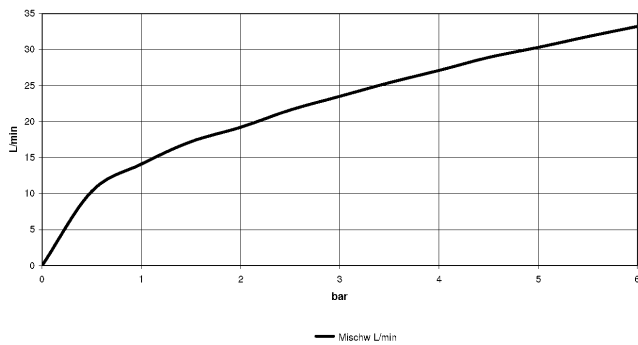

Durchflussdiagramm

Zertifikate

IAPMO_4976 (5).   LGA_18926.   Belgaqua_21-026-
27_4.