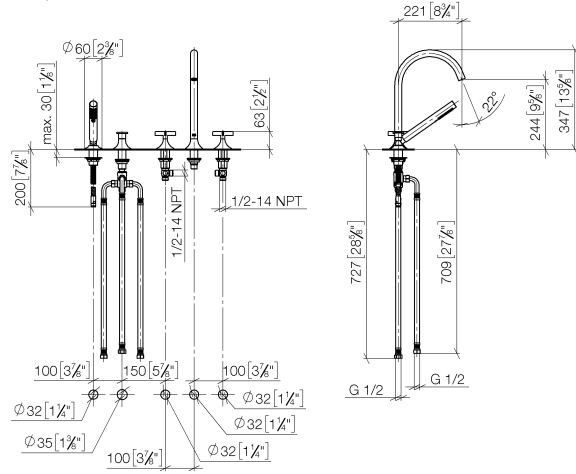

27 522 809

- Auslauf: runder luftangereicherter Strahl
- Durchfluss max. 21,5 l/min bei 3 bar Fließdruck
- Handbrause: COMPACT RAIN, Durchfluss max. 6,8 l/min (bei 3 Bar)
- Schlauchbrausegarnitur mit Antikalk-System
- Ausladung 220 mm
- automatische Umstellung Wanne/Brause
- Armaturenhöhe 347 mm
- Höhe bis Luftsprudler 244 mm
- Bohrungsdurchmesser Seitenventil 32 mm
- Bohrungsdurchmesser Auslauf 32 mm
- Bohrungsdurchmesser Schlauchbrausegarnitur 32 mm
- Rosette für Schlauchbrausegarnitur Ø 60 mm
- Rosette für Auslauf Ø 60 mm
- Rosette für Seitenventil Ø 60 mm
- Metallbrauseschlauch 1750 mm mit integriertem Verdrehschutz

Eigensicher gegen Rückfließen.

	Dark Chrome	27 522 809-19
	Chrom	27 522 809-00
	Platin gebürstet	27 522 809-06
	Platin	27 522 809-08
	Messing gebürstet (23kt Gold)	27 522 809-28
	Bronze gebürstet	27 522 809-42
	Champagne gebürstet (22kt Gold)	27 522 809-46
	Champagne (22kt Gold)	27 522 809-47
	Dark Platinum gebürstet	27 522 809-99

27 522 809
mm [inches]
M 1:10

Durchflussdiagramm

Zertifikate

Belgaqua_22_278_2 WRAS_2310008. LGA_29298.
7_4.

27 522 809

Ersatzteile für die
anderen
Oberflächenvarianten
finden Sie hier:
Chrome