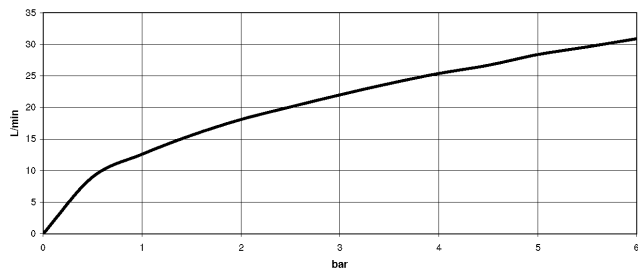

Durchflussdiagramm

Zertifikate

Belgaqua_22_278_2 WRAS_2310008. LGA_29298.
7_4.