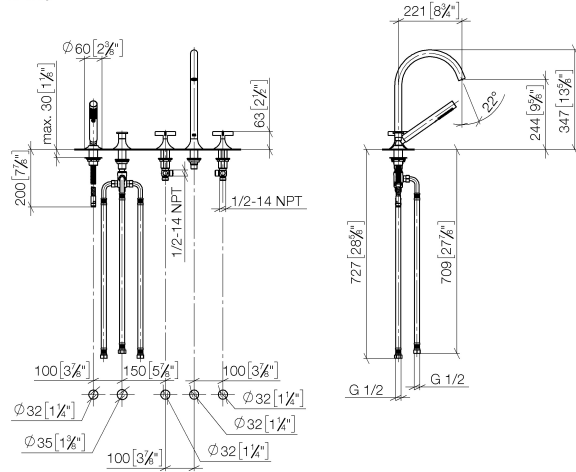

**VAIA Wannen-Fünflochbatterie für Wannenrandmontage mit Umstellung -
Messing gebürstet (23kt Gold)**

VAIA

27 522 809

- Auslauf: runder luftangereicherter Strahl
- Durchfluss max. 21,5 l/min bei 3 bar Fließdruck
- Handbrause: COMPACT RAIN, Durchfluss max. 6,8 l/min (bei 3 Bar)
- Schlauchbrausegarnitur mit Antikalk-System
- Ausladung 220 mm
- automatische Umstellung Wanne/Brause
- Armaturenhöhe 347 mm
- Höhe bis Luftsprudler 244 mm
- Bohrungsdurchmesser Seitenventil 32 mm
- Bohrungsdurchmesser Auslauf 32 mm
- Bohrungsdurchmesser Schlauchbrausegarnitur 32 mm
- Rosette für Schlauchbrausegarnitur Ø 60 mm
- Rosette für Auslauf Ø 60 mm
- Rosette für Seitenventil Ø 60 mm
- Metallbrauseschlauch 1750 mm mit integriertem Verdrehschutz

**VAIA Wannen-Fünflochbatterie für Wannenrandmontage mit Umstellung -
Messing gebürstet (23kt Gold)**

VAIA

27 522 809
mm [inches]
M 1:10

Durchflussdiagramm

Zertifikate

Belgaqua_22_278_2 WRAS_2310008. LGA_29298.
7_4.

27 522 809

Ersatzteile für die
anderen
Oberflächenvarianten
finden Sie hier:
Chrom

Ersatzteilstückliste

Nr.	Artikelnummer	Benennung	Verbaumenge	Lieferzeit
1	27 702 809-28	VAIA Schlauchbrausegarnitur für Wannenrand- bzw. Fliesenrandmontage - Messing gebürstet (23kt Gold)	1	20
2	29 140 809-28	VAIA Zweiwege-Umstellung für Wannenrand- bzw. Fliesenrandmontage - Messing gebürstet (23kt Gold)	1	20
3	20 000 808-28	VAIA Seitenventil rechtsschließend warm - Messing gebürstet (23kt Gold)	1	20
4	13 612 809-28	VAIA Wannenauslauf ohne Umstellung für Standmontage - Messing gebürstet (23kt Gold)	1	-
Ersatzteil nicht mehr bestellbar, bitte bestellen Sie den Nachfolgeartikel				
5	20 000 809-28	VAIA Seitenventil rechtsschließend kalt - Messing gebürstet (23kt Gold)	1	20