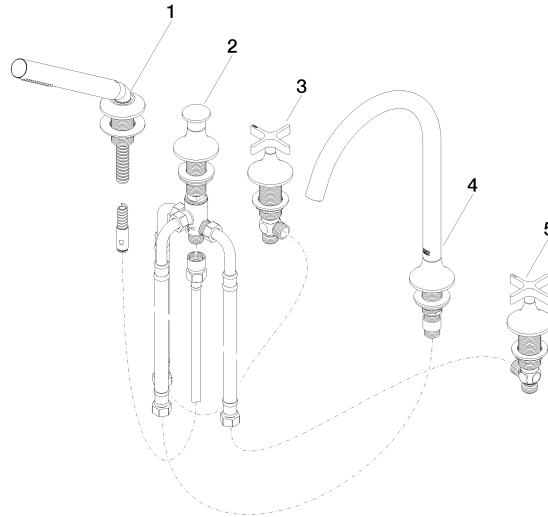

**VAIA Wannen-Fünflochbatterie für Wannenrandmontage mit Umstellung -
Messing gebürstet (23kt Gold)**

VAIA

27 522 809

- Auslauf: runder luftangereicherter Strahl
- Durchfluss max. 21,5 l/min bei 3 bar Fließdruck
- Handbrause: COMPACT RAIN, Durchfluss max. 6,8 l/min (bei 3 Bar)
- Schlauchbrausegarnitur mit Antikalk-System
- Ausladung 220 mm
- automatische Umstellung Wanne/Brause
- Armaturenhöhe 347 mm
- Höhe bis Luftsprudler 244 mm
- Bohrungsdurchmesser Seitenventil 32 mm
- Bohrungsdurchmesser Auslauf 32 mm
- Bohrungsdurchmesser Schlauchbrausegarnitur 32 mm
- Rosette für Schlauchbrausegarnitur Ø 60 mm
- Rosette für Auslauf Ø 60 mm
- Rosette für Seitenventil Ø 60 mm
- Metallbrauseschlauch 1750 mm mit integriertem Verdrehschutz

**VAIA Wannen-Fünflochbatterie für Wannenrandmontage mit Umstellung -
Messing gebürstet (23kt Gold)**

VAIA

27 522 809
mm [inches]
M 1:10

Durchflussdiagramm

Zertifikate

Belgaqua_22_278_2 WRAS_2310008. LGA_29298.
7_4.

27 522 809

Ersatzteile für die
anderen
Oberflächenvarianten
finden Sie hier:
Chrom

Ersatzteilstückliste

Nr.	Artikelnummer	Benennung	Verbaumenge	Lieferzeit
1	27 702 809-28	VAIA Schlauchbrausegarnitur für Wannenrand- bzw. Fliesenrandmontage - Messing gebürstet (23kt Gold)	1	20
2	29 140 809-28	VAIA Zweiwege-Umstellung für Wannenrand- bzw. Fliesenrandmontage - Messing gebürstet (23kt Gold)	1	20
3	20 000 808-28	VAIA Seitenventil rechtsschließend warm - Messing gebürstet (23kt Gold)	1	20
4	13 612 809-28	VAIA Wannenauslauf ohne Umstellung für Standmontage - Messing gebürstet (23kt Gold)	1	-
Ersatzteil nicht mehr bestellbar, bitte bestellen Sie den Nachfolgeartikel				
5	20 000 809-28	VAIA Seitenventil rechtsschließend kalt - Messing gebürstet (23kt Gold)	1	20