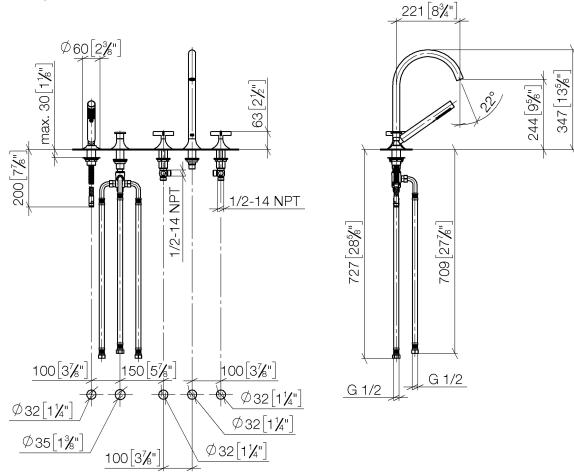

**VAIA Wannen-Fünflochbatterie für Wannenrandmontage mit Umstellung -
Bronze gebürstet**

VAIA

27 522 809

- Auslauf: runder luftangereicherter Strahl
- Durchfluss max. 21,5 l/min bei 3 bar Fließdruck
- Handbrause: COMPACT RAIN, Durchfluss max. 6,8 l/min (bei 3 Bar)
- Schlauchbrausegarnitur mit Antikalk-System
- Ausladung 220 mm
- automatische Umstellung Wanne/Brause
- Armaturenhöhe 347 mm
- Höhe bis Luftsprudler 244 mm
- Bohrungsdurchmesser Seitenventil 32 mm
- Bohrungsdurchmesser Auslauf 32 mm
- Bohrungsdurchmesser Schlauchbrausegarnitur 32 mm
- Rosette für Schlauchbrausegarnitur Ø 60 mm
- Rosette für Auslauf Ø 60 mm
- Rosette für Seitenventil Ø 60 mm
- Metallbrauseschlauch 1750 mm mit integriertem Verdrehschutz

Eigensicher gegen Rückfließen.

	Bronze gebürstet	27 522 809-42
	Chrom	27 522 809-00
	Platin gebürstet	27 522 809-06
	Platin	27 522 809-08
	Dark Chrome	27 522 809-19
	Messing gebürstet (23kt Gold)	27 522 809-28
	Champagne gebürstet (22kt Gold)	27 522 809-46
	Champagne (22kt Gold)	27 522 809-47
	Dark Platin gebürstet	27 522 809-99

27 522 809
mm [inches]
M 1:10

Durchflussdiagramm

Zertifikate

Belgaqua_22_278_2 WRAS_2310008. LGA_29298.
7_4.

27 522 809

Ersatzteile für die
anderen
Oberflächenvarianten
finden Sie hier:
Chrom

Ersatzteilstückliste

Nr.	Artikelnummer	Benennung	Verbaumenge	Lieferzeit
1	27 702 809-42	VAIA Schlauchbrausegarnitur für Wannenrand- bzw. Fliesenrandmontage - Bronze gebürstet	1	30
2	29 140 809-42	VAIA Zweiwege-Umstellung für Wannenrand- bzw. Fliesenrandmontage - Bronze gebürstet	1	30
3	20 000 808-42	VAIA Seitenventil rechtsschließend warm - Bronze gebürstet	1	30
4	13 612 809-42	Auslauf	1	-
Ersatzteil nicht mehr bestellbar, bitte bestellen Sie den Nachfolgeartikel				
5	20 000 809-42	VAIA Seitenventil rechtsschließend kalt - Bronze gebürstet	1	30