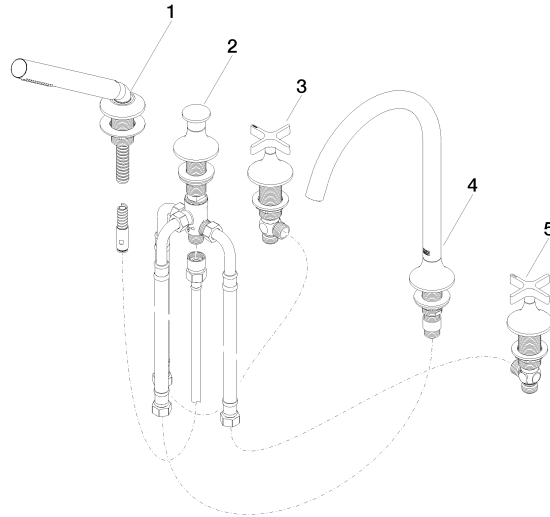

**VAIA Wannen-Fünflochbatterie für Wannenrandmontage mit Umstellung -
Bronze gebürstet**

VAIA

27 522 809

- Auslauf: runder luftangereicherter Strahl
- Durchfluss max. 21,5 l/min bei 3 bar Fließdruck
- Handbrause: COMPACT RAIN, Durchfluss max. 6,8 l/min (bei 3 Bar)
- Schlauchbrausegarnitur mit Antikalk-System
- Ausladung 220 mm
- automatische Umstellung Wanne/Brause
- Armaturenhöhe 347 mm
- Höhe bis Luftsprudler 244 mm
- Bohrungsdurchmesser Seitenventil 32 mm
- Bohrungsdurchmesser Auslauf 32 mm
- Bohrungsdurchmesser Schlauchbrausegarnitur 32 mm
- Rosette für Schlauchbrausegarnitur Ø 60 mm
- Rosette für Auslauf Ø 60 mm
- Rosette für Seitenventil Ø 60 mm
- Metallbrauseschlauch 1750 mm mit integriertem Verdrehschutz

27 522 809
mm [inches]
M 1:10

Durchflussdiagramm

Zertifikate

Belgaqua_22_278_2 WRAS_2310008. LGA_29298.
7_4.

27 522 809

Ersatzteile für die
anderen
Oberflächenvarianten
finden Sie hier:
Chrom

Ersatzteilstückliste

Nr.	Artikelnummer	Benennung	Verbaumenge	Lieferzeit
1	27 702 809-42	VAIA Schlauchbrausegarnitur für Wannenrand- bzw. Fliesenrandmontage - Bronze gebürstet	1	30
2	29 140 809-42	VAIA Zweiwege-Umstellung für Wannenrand- bzw. Fliesenrandmontage - Bronze gebürstet	1	30
3	20 000 808-42	VAIA Seitenventil rechtsschließend warm - Bronze gebürstet	1	30
4	13 612 809-42	Auslauf	1	-
Ersatzteil nicht mehr bestellbar, bitte bestellen Sie den Nachfolgeartikel				
5	20 000 809-42	VAIA Seitenventil rechtsschließend kalt - Bronze gebürstet	1	30