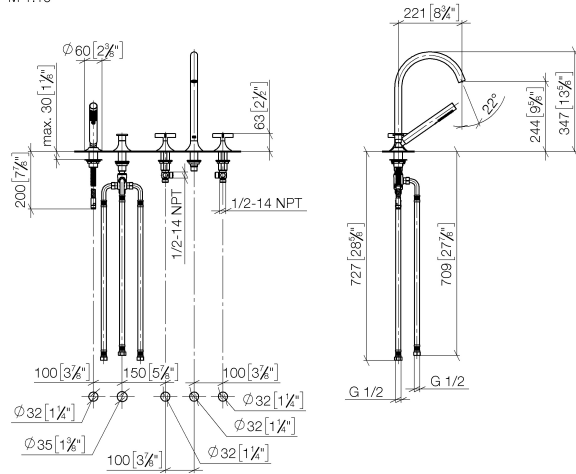

**VAIA Wannen-Fünflochbatterie für Wannenrandmontage mit Umstellung - Dark
Platinum gebürstet**

VAIA

27 522 809

- Auslauf: runder luftangereicherter Strahl
- Durchfluss max. 21,5 l/min bei 3 bar Fließdruck
- Handbrause: COMPACT RAIN, Durchfluss max. 6,8 l/min (bei 3 Bar)
- Schlauchbrausegarnitur mit Antikalk-System
- Ausladung 220 mm
- automatische Umstellung Wanne/Brause
- Armaturenhöhe 347 mm
- Höhe bis Luftsprudler 244 mm
- Bohrungsdurchmesser Seitenventil 32 mm
- Bohrungsdurchmesser Auslauf 32 mm
- Bohrungsdurchmesser Schlauchbrausegarnitur 32 mm
- Rosette für Schlauchbrausegarnitur Ø 60 mm
- Rosette für Auslauf Ø 60 mm
- Rosette für Seitenventil Ø 60 mm
- Metallbrauseschlauch 1750 mm mit integriertem Verdrehenschutz

Eigensicher gegen Rückfließen.

	Dark Platinum gebürstet	27 522 809-99
	Chrom	27 522 809-00
	Platin gebürstet	27 522 809-06
	Platin	27 522 809-08
	Dark Chrome	27 522 809-19
	Messing gebürstet (23kt Gold)	27 522 809-28
	Bronze gebürstet	27 522 809-42
	Champagne gebürstet (22kt Gold)	27 522 809-46
	Champagne (22kt Gold)	27 522 809-47

27 522 809
mm [inches]
M 1:10

Durchflussdiagramm

Zertifikate

Belgaqua_22_278_2 WRAS_2310008. IAPMO_4976 (4). LGA_29298.
7_4.

27 522 809

Ersatzteile für die
anderen
Oberflächenvarianten
finden Sie hier:
Chrom

Ersatzteilstückliste

Nr.	Artikelnummer	Benennung	Verbaumenge	Lieferzeit
1	27 702 809-99	VAIA Schlauchbrausegarnitur für Wannenrand- bzw. Fliesenrandmontage - Dark Platinum gebürstet	1	30
2	29 140 809-99	VAIA Zweiwege-Umstellung für Wannenrand- bzw. Fliesenrandmontage - Dark Platinum gebürstet	1	30
3	20 000 808-99	VAIA Seitenventil rechtsschließend warm - Dark Platinum gebürstet	1	30
4	13 612 809-99	VAIA Wannenauslauf ohne Umstellung für Standmontage - Dark Platinum gebürstet	1	-
Ersatzteil nicht mehr bestellbar, bitte bestellen Sie den Nachfolgeartikel				
5	20 000 809-99	VAIA Seitenventil rechtsschließend kalt - Dark Platinum gebürstet	1	30