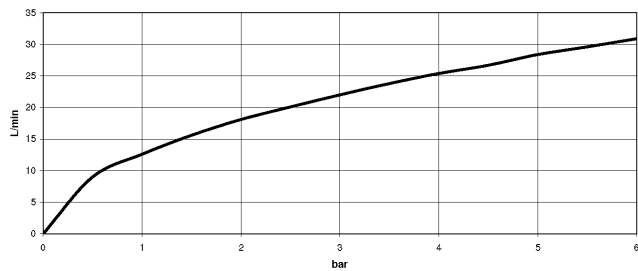

**VAIA Wannen-Fünflochbatterie für Wannenrandmontage mit Umstellung - Dark
Platinum gebürstet**

VAIA

27 522 809

- Auslauf: runder luftangereicherter Strahl
- Durchfluss max. 21,5 l/min bei 3 bar Fließdruck
- Handbrause: COMPACT RAIN, Durchfluss max. 6,8 l/min (bei 3 Bar)
- Schlauchbrausegarnitur mit Antikalk-System
- Ausladung 220 mm
- automatische Umstellung Wanne/Brause
- Armaturenhöhe 347 mm
- Höhe bis Luftsprudler 244 mm
- Bohrungsdurchmesser Seitenventil 32 mm
- Bohrungsdurchmesser Auslauf 32 mm
- Bohrungsdurchmesser Schlauchbrausegarnitur 32 mm
- Rosette für Schlauchbrausegarnitur Ø 60 mm
- Rosette für Auslauf Ø 60 mm
- Rosette für Seitenventil Ø 60 mm
- Metallbrauseschlauch 1750 mm mit integriertem Verdrehenschutz

27 522 809
mm [inches]
M 1:10

Durchflussdiagramm

Zertifikate

Belgaqua_22_278_2 WRAS_2310008. IAPMO_4976 (4). LGA_29298.
7_4.

27 522 809

Ersatzteile für die
anderen
Oberflächenvarianten
finden Sie hier:
Chrom