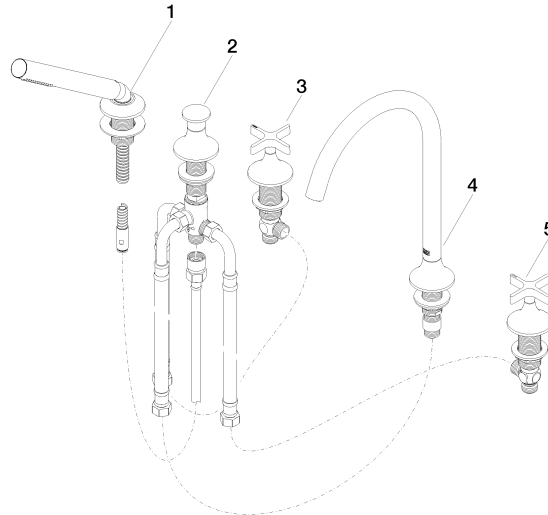

**VAIA Wannen-Fünflochbatterie für Wannenrandmontage mit Umstellung - Dark
Platinum gebürstet**

VAIA

27 522 809

- Auslauf: runder luftangereicherter Strahl
- Durchfluss max. 21,5 l/min bei 3 bar Fließdruck
- Handbrause: COMPACT RAIN, Durchfluss max. 6,8 l/min (bei 3 Bar)
- Schlauchbrausegarnitur mit Antikalk-System
- Ausladung 220 mm
- automatische Umstellung Wanne/Brause
- Armaturenhöhe 347 mm
- Höhe bis Luftsprudler 244 mm
- Bohrungsdurchmesser Seitenventil 32 mm
- Bohrungsdurchmesser Auslauf 32 mm
- Bohrungsdurchmesser Schlauchbrausegarnitur 32 mm
- Rosette für Schlauchbrausegarnitur Ø 60 mm
- Rosette für Auslauf Ø 60 mm
- Rosette für Seitenventil Ø 60 mm
- Metallbrauseschlauch 1750 mm mit integriertem Verdrehenschutz

27 522 809
mm [inches]
M 1:10

Durchflussdiagramm

Zertifikate

Belgaqua_22_278_2 WRAS_2310008. IAPMO_4976 (4). LGA_29298.
7_4.

27 522 809

Ersatzteile für die
anderen
Oberflächenvarianten
finden Sie hier:
Chrom

Ersatzteilstückliste

Nr.	Artikelnummer	Benennung	Verbaumenge	Lieferzeit
1	27 702 809-99	VAIA Schlauchbrausegarnitur für Wannenrand- bzw. Fliesenrandmontage - Dark Platinum gebürstet	1	30
2	29 140 809-99	VAIA Zweiwege-Umstellung für Wannenrand- bzw. Fliesenrandmontage - Dark Platinum gebürstet	1	30
3	20 000 808-99	VAIA Seitenventil rechtsschließend warm - Dark Platinum gebürstet	1	30
4	13 612 809-99	VAIA Wannenauslauf ohne Umstellung für Standmontage - Dark Platinum gebürstet	1	-
Ersatzteil nicht mehr bestellbar, bitte bestellen Sie den Nachfolgeartikel				
5	20 000 809-99	VAIA Seitenventil rechtsschließend kalt - Dark Platinum gebürstet	1	30