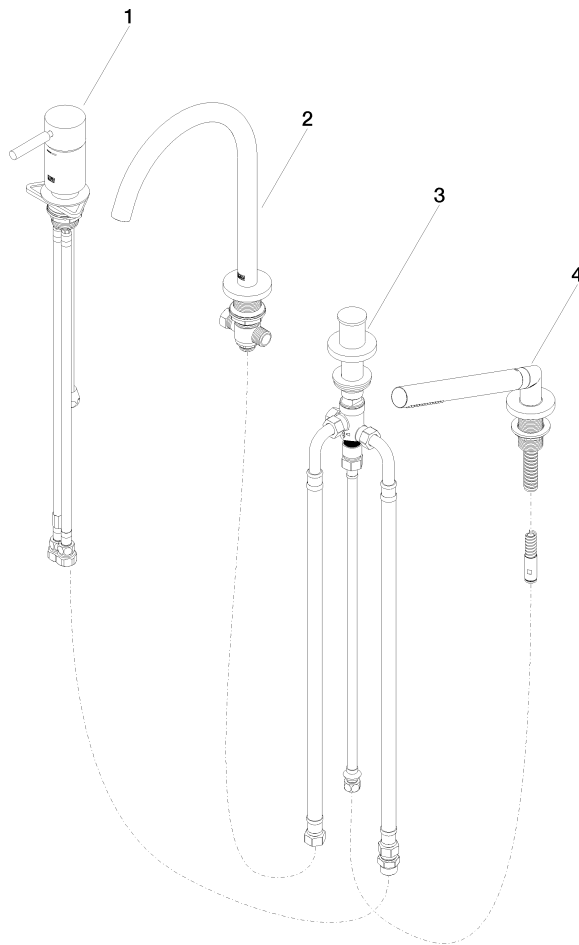

**META Wannen-Vierlochbatterie für Wannenrand- bzw. Fliesenrandmontage -  
Chrom**

META

27 632 661

- Auslauf: runder luftangereicherter Strahl
- Durchfluss max. 23,5 l/min bei 3 bar Fließdruck
- Handbrause: COMPACT RAIN, Durchfluss max. 6,8 l/min (bei 3 Bar)
- Schlauchbrausegarnitur mit Antikalk-System
- automatische Umstellung Wanne/Brause
- Ausladung 221 mm
- Armaturenhöhe 319 mm
- Höhe bis Luftsprudler 216 mm
- Bohrungsdurchmesser Auslauf 35 mm
- Bohrungsdurchmesser Einhandbatterie 35 mm
- Bohrungsdurchmesser Schlauchbrausegarnitur 32 mm
- Rosette für Auslauf Ø 60 mm
- Rosette für Einhandbatterie Ø 55 mm
- Rosette für Schlauchbrausegarnitur Ø 60 mm
- Metallbrauseschlauch 1750 mm mit integriertem Verdrehenschutz

Eigensicher gegen Rückfließen.

	Chrom	27 632 661-00
	Platin gebürstet	27 632 661-06
	Dark Chrome	27 632 661-19
	Light Gold	27 632 661-26
	Light Gold gebürstet	27 632 661-27
	Schwarz matt	27 632 661-33
	Bronze gebürstet	27 632 661-42
	Champagne gebürstet (22kt Gold)	27 632 661-46
	Champagne (22kt Gold)	27 632 661-47
	Chrom gebürstet	27 632 661-93
	Dark Platinum gebürstet	27 632 661-99

**Empfohlenes Zubehör**

**Perfecto Montagesystem -** 12 614 970 90

**Empfohlenes Zubehör**

**Zierkappen für Perfecto - Chrom** 12 801 970-00  
• 1 Paar

27 632 661

**Ersatzteilstückliste**

Nr.	Artikelnummer	Benennung	Verbaumenge	Lieferzeit
1	29 300 660-00	META Wannen-Einhandbatterie für Wannenrand- bzw. Fliesenrandmontage - Chrom	1	10
2	13 512 661-00	Auslauf	1	60
3	29 140 660-00	META Zweiwege-Umstellung für Wannenrand- bzw. Fliesenrandmontage - Chrom	1	10
4	27 702 660-00	META Schlauchbrausegarnitur für Wannenrand- bzw. Fliesenrandmontage - Chrom	1	10