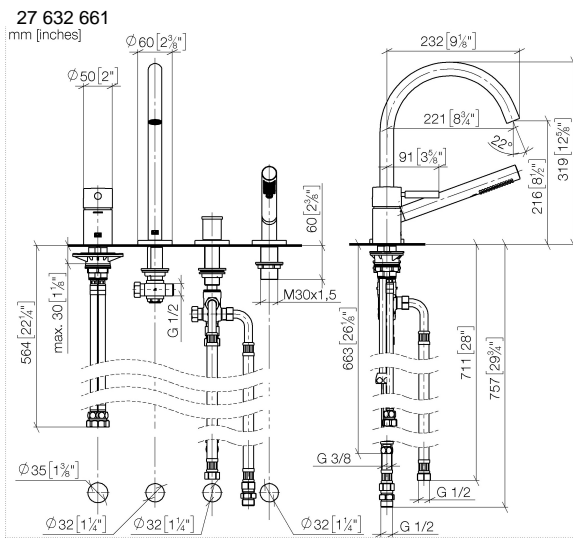

Durchflussdiagramm

Zertifikate

LGA_38411.

WRAS_2207041.

IAPMO_4976 (2).

Belgaqua_21-026-
27_4.