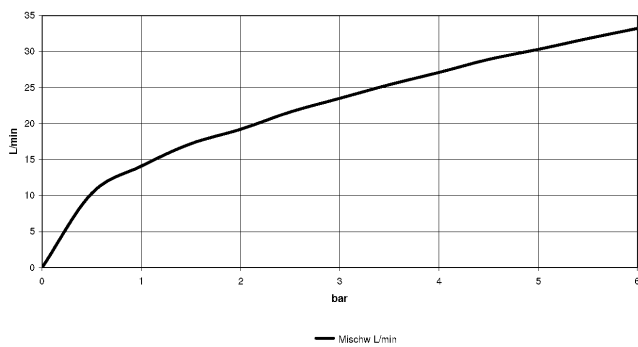

Durchflussdiagramm

Zertifikate

LGA_38411.

WRAS_2207041.

IAPMO_4976 (2).

Belgaqua_21-026-
27_4.