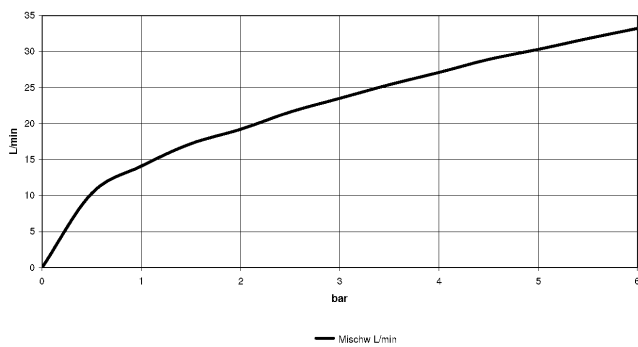

Durchflussdiagramm

Zertifikate

LGA_38411.