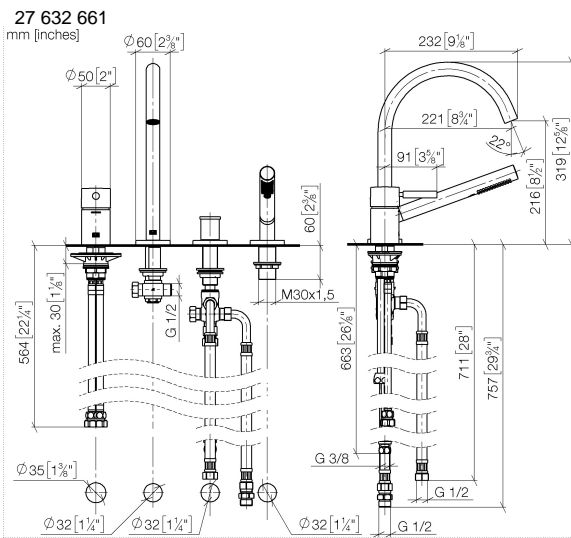

META Wannen-Vierlochbatterie für Wannenrand- bzw. Fliesenrandmontage - Dark Platinum gebürstet

META

27 632 661

- Auslauf: runder luftangereicherter Strahl
- Durchfluss max. 23,5 l/min bei 3 bar Fließdruck
- Handbrause: COMPACT RAIN, Durchfluss max. 6,8 l/min (bei 3 Bar)
- Schlauchbrausegarnitur mit Antikalk-System
- automatische Umstellung Wanne/Brause
- Ausladung 221 mm
- Armaturenhöhe 319 mm
- Höhe bis Luftsprudler 216 mm
- Bohrungsdurchmesser Auslauf 35 mm
- Bohrungsdurchmesser Einhandbatterie 35 mm
- Bohrungsdurchmesser Schlauchbrausegarnitur 32 mm
- Rosette für Auslauf Ø 60 mm
- Rosette für Einhandbatterie Ø 55 mm
- Rosette für Schlauchbrausegarnitur Ø 60 mm
- Metallbrauseschlauch 1750 mm mit integriertem Verdrehschutz

Empfohlenes Zubehör

Perfecto Montagesystem - 12 614 970 90

Empfohlenes Zubehör

Zierkappen für Perfecto - Dark Platinum gebürstet 12 801 970-99
• 1 Paar

Durchflussdiagramm

Zertifikate

LGA_38411.

27 632 661

Ersatzteilstückliste

Nr.	Artikelnummer	Benennung	Verbaumenge	Lieferzeit
1	29 300 660-99	META Wannen-Einhandbatterie für Wannenrand- bzw. Fliesenrandmontage - Dark Platinum gebürstet	1	30
2	13 512 661-99	Auslauf	1	-
Ersatzteil nicht mehr bestellbar, bitte bestellen Sie den Nachfolgeartikel				
3	29 140 660-99	META Zweibege-Umstellung für Wannenrand- bzw. Fliesenrandmontage - Dark Platinum gebürstet	1	30
4	27 702 660-99	META Schlauchbrausegarnitur für Wannenrand- bzw. Fliesenrandmontage - Dark Platinum gebürstet	1	30