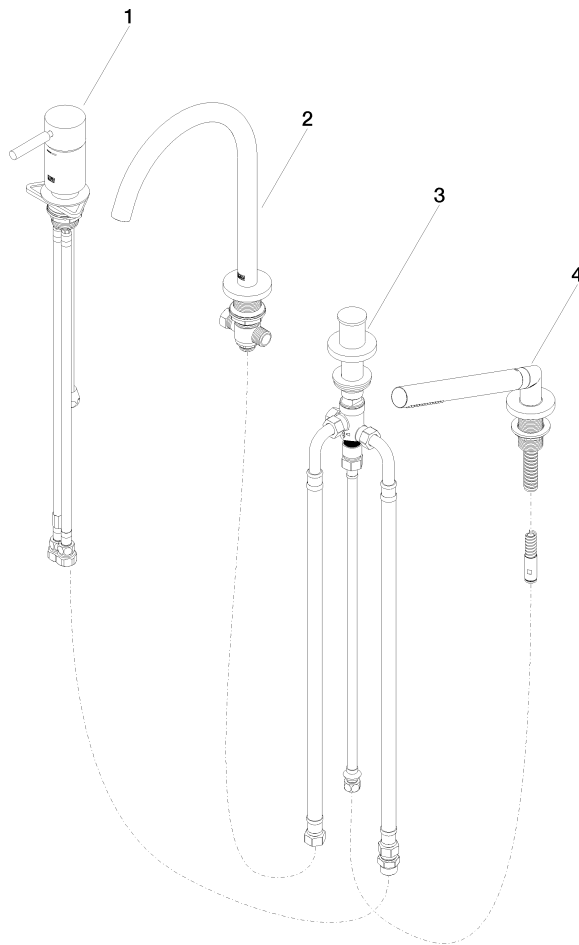

META Wannen-Vierlochbatterie für Wannenrand- bzw. Fliesenrandmontage - Dark Platinum gebürstet

META

27 632 661

- Auslauf: runder luftangereicherter Strahl
- Durchfluss max. 23,5 l/min bei 3 bar Fließdruck
- Handbrause: COMPACT RAIN, Durchfluss max. 6,8 l/min (bei 3 Bar)
- Schlauchbrausegarnitur mit Antikalk-System
- automatische Umstellung Wanne/Brause
- Ausladung 221 mm
- Armaturenhöhe 319 mm
- Höhe bis Luftsprudler 216 mm
- Bohrungsdurchmesser Auslauf 35 mm
- Bohrungsdurchmesser Einhandbatterie 35 mm
- Bohrungsdurchmesser Schlauchbrausegarnitur 32 mm
- Rosette für Auslauf Ø 60 mm
- Rosette für Einhandbatterie Ø 55 mm
- Rosette für Schlauchbrausegarnitur Ø 60 mm
- Metallbrauseschlauch 1750 mm mit integriertem Verdrehschutz

Empfohlenes Zubehör

Perfecto Montagesystem - 12 614 970 90

Empfohlenes Zubehör

Zierkappen für Perfecto - Dark Platinum gebürstet 12 801 970-99
• 1 Paar

Durchflussdiagramm

Zertifikate

LGA_38411.

27 632 661

Ersatzteilstückliste

Nr.	Artikelnummer	Benennung	Verbaumenge	Lieferzeit
1	29 300 660-99	META Wannen-Einhandbatterie für Wannenrand- bzw. Fliesenrandmontage - Dark Platinum gebürstet	1	30
2	13 512 661-99	Auslauf	1	-
Ersatzteil nicht mehr bestellbar, bitte bestellen Sie den Nachfolgeartikel				
3	29 140 660-99	META Zweibege-Umstellung für Wannenrand- bzw. Fliesenrandmontage - Dark Platinum gebürstet	1	30
4	27 702 660-99	META Schlauchbrausegarnitur für Wannenrand- bzw. Fliesenrandmontage - Dark Platinum gebürstet	1	30