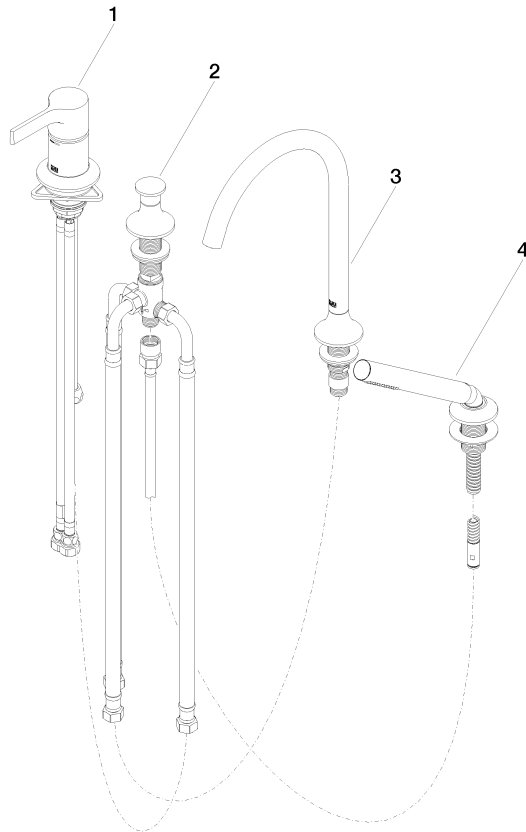

## VAIA Wannen-Vierlochbatterie für Wannenrand- bzw. Fliesenrandmontage - Chrom

27 632 809

- Auslauf: runder luftangereicherter Strahl
- Durchfluss max. 24,6 l/min bei 3 bar Fließdruck
- Handbrause: COMPACT RAIN, Durchfluss max. 6,8 l/min (bei 3 Bar)
- Schlauchbrausegarnitur mit Antikalk-System
- automatische Umstellung Wanne/Brause
- Ausladung 220 mm
- Armaturenhöhe 347 mm
- Höhe bis Luftsprudler 244 mm
- Bohrungsdurchmesser Auslauf 32 mm
- Bohrungsdurchmesser Einhandbatterie 35 mm
- Bohrungsdurchmesser Schlauchbrausegarnitur 32 mm
- Rosette für Auslauf Ø 60 mm
- Rosette für Einhandbatterie Ø 55 mm
- Rosette für Schlauchbrausegarnitur Ø 60 mm
- Metallbrauseschlauch 1750 mm mit integriertem Verdrehschutz

### Empfohlenes Zubehör

**Zierkappen für Perfecto - Chrom** 12 801 970-00  
• 1 Paar

**VAIA Wannen-Vierlochbatterie für Wannenrand- bzw. Fliesenrandmontage -  
Chrom**

27 632 809  
mm [inches]  
1:10

**Durchflussdiagramm**

## VAIA Wannen-Vierlochbatterie für Wannenrand- bzw. Fliesenrandmontage - Chrom

---

27 632 809

Zertifikate

---

IAPMO\_4976

LGA\_29

Belgaqua\_21-026-2

**VAIA Wannen-Vierlochbatterie für Wannenrand- bzw. Fliesenrandmontage - Chrom**

27 632 809

**Ersatzteilstückliste**

| Nr.  | Artikelnummer | Benennung   | Verbaumenge | Lieferzeit |
|--|---------------|---|-------------|------------|
| 1  | 29 300 809-00 | Anschluss   | 1           | 10         |
| 2  | 29 140 809-00 | VAIA Zweiwege-Umstellung für Wannenrand- bzw. Fliesenrandmontage - Chrom    | 1           | 10         |
| 3  | 13 612 809-00 | VAIA Wannenauslauf ohne Umstellung für Standmontage - Chrom                 | 1           | -          |
| Ersatzteil nicht mehr bestellbar, bitte bestellen Sie den Nachfolgeartikel |               |   |             |            |
| 4  | 27 702 809-00 | VAIA Schlauchbrausegarnitur für Wannenrand- bzw. Fliesenrandmontage - Chrom | 1           | 10         |