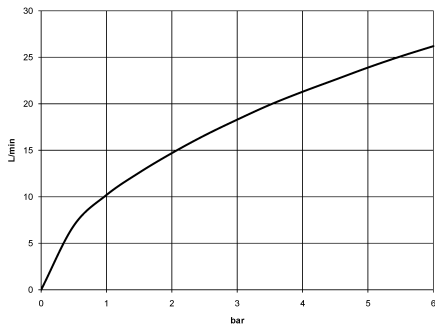

Codes & Standards

ASME A112.18.1

cUPC

DIN 4109

EN 1717

ISO 3822

Ü-Zeichen