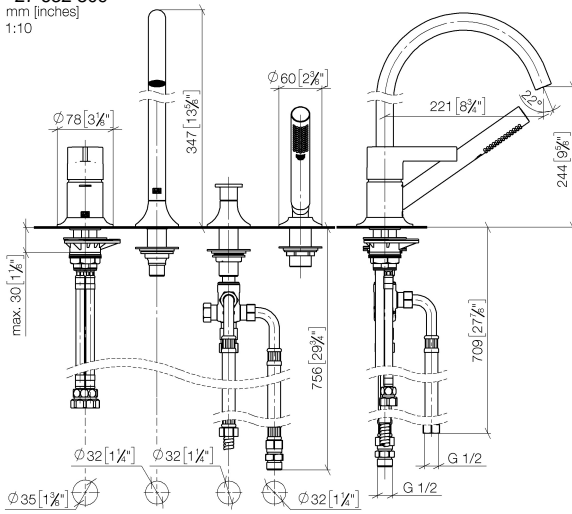

## VAIA Wannen-Vierlochbatterie für Wannenrand- bzw. Fliesenrandmontage - Chrom

27 632 809

- Auslauf: runder luftangereicherter Strahl
- Durchfluss max. 24,6 l/min bei 3 bar Fließdruck
- Handbrause: COMPACT RAIN, Durchfluss max. 6,8 l/min (bei 3 Bar)
- Schlauchbrausegarnitur mit Antikalk-System
- automatische Umstellung Wanne/Brause
- Ausladung 220 mm
- Armaturenhöhe 347 mm
- Höhe bis Luftsprudler 244 mm
- Bohrungsdurchmesser Auslauf 32 mm
- Bohrungsdurchmesser Einhandbatterie 35 mm
- Bohrungsdurchmesser Schlauchbrausegarnitur 32 mm
- Rosette für Auslauf Ø 60 mm
- Rosette für Einhandbatterie Ø 55 mm
- Rosette für Schlauchbrausegarnitur Ø 60 mm
- Metallbrauseschlauch 1750 mm mit integriertem Verdrehschutz

### Empfohlenes Zubehör

**Perfecto Montagesystem -** 12 614 970 90

### Empfohlenes Zubehör

**Zierkappen für Perfecto - Chrom** 12 801 970-00  
• 1 Paar

**VAIA Wannen-Vierlochbatterie für Wannenrand- bzw. Fliesenrandmontage -  
Chrom**

27 632 809  
mm [inches]  
1:10

**Durchflussdiagramm**

**VAIA Wannen-Vierlochbatterie für Wannenrand- bzw. Fliesenrandmontage - Chrom**

27 632 809

**Ersatzteilstückliste**

| Nr.  | Artikelnummer | Benennung   | Verbaumenge | Lieferzeit |
|--|---------------|---|-------------|------------|
| 1  | 29 300 809-00 | Anschluss   | 1           | 10         |
| 2  | 29 140 809-00 | VAIA Zweiwege-Umstellung für Wannenrand- bzw. Fliesenrandmontage - Chrom    | 1           | 10         |
| 3  | 13 612 809-00 | VAIA Wannenauslauf ohne Umstellung für Standmontage - Chrom                 | 1           | -          |
| Ersatzteil nicht mehr bestellbar, bitte bestellen Sie den Nachfolgeartikel |               |   |             |            |
| 4  | 27 702 809-00 | VAIA Schlauchbrausegarnitur für Wannenrand- bzw. Fliesenrandmontage - Chrom | 1           | 10         |