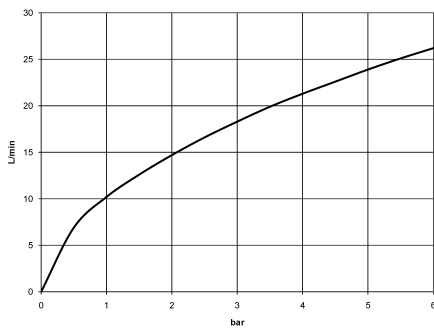

Empfohlenes Zubehör

Perfecto Montagesystem - 12 614 970 90

Empfohlenes Zubehör

Zierkappen für Perfecto - Chrom 12 801 970-00
• 1 Paar

27 632 809
mm [inches]
1:10

Durchflussdiagramm

Zertifikate

IAPMO_4976 (5). LGA_29747. Belgaqua_21-026-27_4.