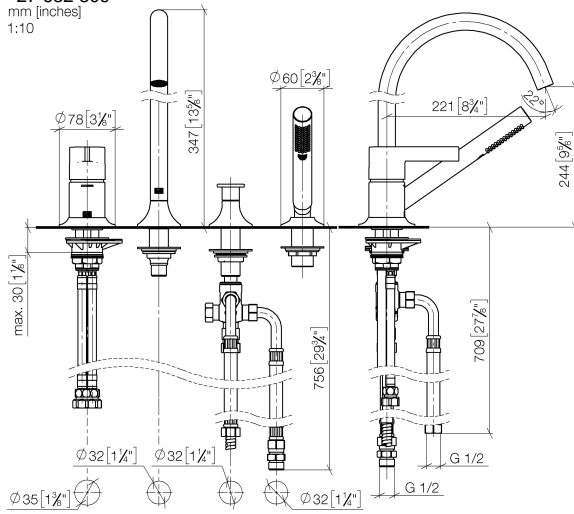

VAIA Wannen-Vierlochbatterie für Wannenrand- bzw. Fliesenrandmontage - Chrom

VAIA

27 632 809

- Auslauf: runder luftangereicherter Strahl
- Durchfluss max. 24,6 l/min bei 3 bar Fließdruck
- Handbrause: COMPACT RAIN, Durchfluss max. 6,8 l/min (bei 3 Bar)
- Schlauchbrausegarnitur mit Antikalk-System
- automatische Umstellung Wanne/Brause
- Ausladung 220 mm
- Armaturenhöhe 347 mm
- Höhe bis Luftsprudler 244 mm
- Bohrungsdurchmesser Auslauf 32 mm
- Bohrungsdurchmesser Einhandbatterie 35 mm
- Bohrungsdurchmesser Schlauchbrausegarnitur 32 mm
- Rosette für Auslauf Ø 60 mm
- Rosette für Einhandbatterie Ø 55 mm
- Rosette für Schlauchbrausegarnitur Ø 60 mm
- Metallbrauseschlauch 1750 mm mit integriertem Verdrehschutz

Empfohlenes Zubehör

Perfecto Montagesystem - 12 614 970 90

Empfohlenes Zubehör

Zierkappen für Perfecto - Chrom 12 801 970-00
• 1 Paar

27 632 809
mm [inches]
1:10

Durchflussdiagramm

Zertifikate

IAPMO_4976 (5). LGA_29747. Belgaqua_21-026-27_4.

27 632 809

Ersatzteilstückliste

Nr.	Artikelnummer	Benennung	Verbaumenge	Lieferzeit
1	29 300 809-00	Anschluss	1	10
2	29 140 809-00	VAIA Zweibege-Umstellung für Wannenrand- bzw. Fliesenrandmontage - Chrom	1	10
3	13 612 809-00	VAIA Wannenauslauf ohne Umstellung für Standmontage - Chrom	1	-
Ersatzteil nicht mehr bestellbar, bitte bestellen Sie den Nachfolgeartikel				
4	27 702 809-00	VAIA Schlauchbrausegarnitur für Wannenrand- bzw. Fliesenrandmontage - Chrom	1	10