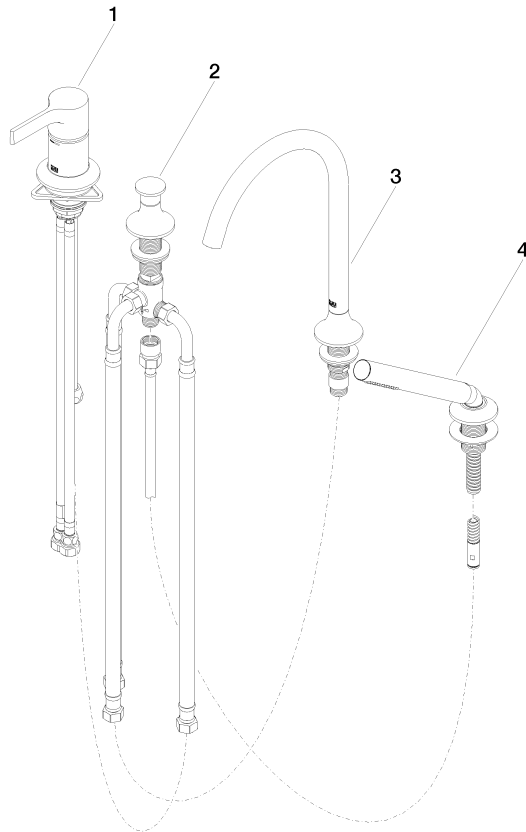

VAIA Wannen-Vierlochbatterie für Wannenrand- bzw. Fliesenrandmontage - Chrom

VAIA

27 632 809

- Auslauf: runder luftangereicherter Strahl
- Durchfluss max. 24,6 l/min bei 3 bar Fließdruck
- Handbrause: COMPACT RAIN, Durchfluss max. 6,8 l/min (bei 3 Bar)
- Schlauchbrausegarnitur mit Antikalk-System
- automatische Umstellung Wanne/Brause
- Ausladung 220 mm
- Armaturenhöhe 347 mm
- Höhe bis Luftsprudler 244 mm
- Bohrungsdurchmesser Auslauf 32 mm
- Bohrungsdurchmesser Einhandbatterie 35 mm
- Bohrungsdurchmesser Schlauchbrausegarnitur 32 mm
- Rosette für Auslauf Ø 60 mm
- Rosette für Einhandbatterie Ø 55 mm
- Rosette für Schlauchbrausegarnitur Ø 60 mm
- Metallbrauseschlauch 1750 mm mit integriertem Verdrehschutz

Empfohlenes Zubehör

Perfecto Montagesystem - 12 614 970 90

Empfohlenes Zubehör

Zierkappen für Perfecto - Chrom 12 801 970-00
• 1 Paar

27 632 809
mm [inches]
1:10

Durchflussdiagramm

Zertifikate

IAPMO_4976 (5). LGA_29747. Belgaqua_21-026-27_4.

27 632 809

Ersatzteilstückliste

Nr.	Artikelnummer	Benennung	Verbaumenge	Lieferzeit
1	29 300 809-00	Anschluss	1	10
2	29 140 809-00	VAIA Zweibege-Umstellung für Wannenrand- bzw. Fliesenrandmontage - Chrom	1	10
3	13 612 809-00	VAIA Wannenauslauf ohne Umstellung für Standmontage - Chrom	1	-
Ersatzteil nicht mehr bestellbar, bitte bestellen Sie den Nachfolgeartikel				
4	27 702 809-00	VAIA Schlauchbrausegarnitur für Wannenrand- bzw. Fliesenrandmontage - Chrom	1	10