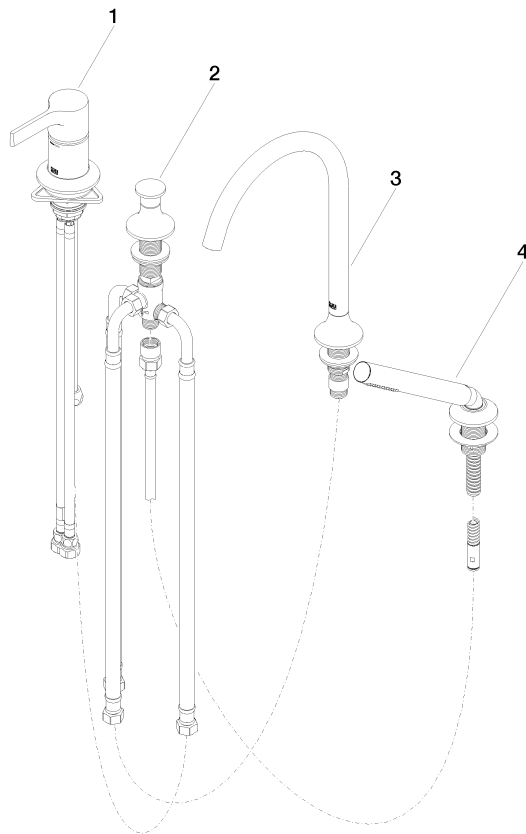

**VAIA Wannen-Vierlochbatterie für Wannenrand- bzw. Fliesenrandmontage -
Platin gebürstet**

VAIA

27 632 809

- Auslauf: runder luftangereicherter Strahl
- Durchfluss max. 24,6 l/min bei 3 bar Fließdruck
- Handbrause: COMPACT RAIN, Durchfluss max. 6,8 l/min (bei 3 Bar)
- Schlauchbrausegarnitur mit Antikalk-System
- automatische Umstellung Wanne/Brause
- Ausladung 220 mm
- Armaturenhöhe 347 mm
- Höhe bis Luftsprudler 244 mm
- Bohrungsdurchmesser Auslauf 32 mm
- Bohrungsdurchmesser Einhandbatterie 35 mm
- Bohrungsdurchmesser Schlauchbrausegarnitur 32 mm
- Rosette für Auslauf Ø 60 mm
- Rosette für Einhandbatterie Ø 55 mm
- Rosette für Schlauchbrausegarnitur Ø 60 mm
- Metallbrauseschlauch 1750 mm mit integriertem Verdrehschutz

Empfohlenes Zubehör

Perfecto Montagesystem - 12 614 970 90

Empfohlenes Zubehör

Zierkappen für Perfecto - Platin gebürstet 12 801 970-06
• 1 Paar

27 632 809
mm [inches]
1:10

Durchflussdiagramm

Zertifikate

IAPMO_4976 (5). LGA_29747. Belgaqua_21-026-27_4.

27 632 809

Ersatzteilstückliste

| Nr. | Artikelnummer | Benennung | Verbaumenge | Lieferzeit |
|--|---------------|--|-------------|------------|
| 1 | 29 300 809-06 | Anschluss | 1 | 10 |
| 2 | 29 140 809-06 | VAIA Zweibege-Umstellung für Wannenrand- bzw. Fliesenrandmontage - Platin gebürstet | 1 | 10 |
| 3 | 13 612 809-06 | VAIA Wannenauslauf ohne Umstellung für Standmontage - Platin gebürstet | 1 | - |
| Ersatzteil nicht mehr bestellbar, bitte bestellen Sie den Nachfolgeartikel | | | | |
| 4 | 27 702 809-06 | VAIA Schlauchbrausegarnitur für Wannenrand- bzw. Fliesenrandmontage - Platin gebürstet | 1 | 10 |