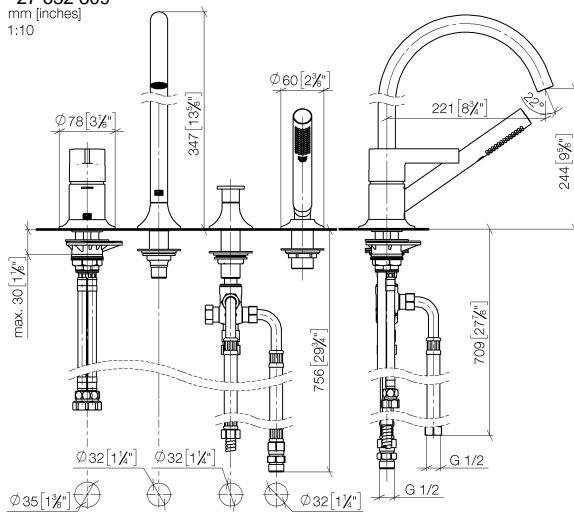

**VAIA Wannen-Vierlochbatterie für Wannenrand- bzw. Fliesenrandmontage -
Platin gebürstet**

VAIA

27 632 809

- Auslauf: runder luftangereicherter Strahl
- Durchfluss max. 24,6 l/min bei 3 bar Fließdruck
- Handbrause: COMPACT RAIN, Durchfluss max. 6,8 l/min (bei 3 Bar)
- Schlauchbrausegarnitur mit Antikalk-System
- automatische Umstellung Wanne/Brause
- Ausladung 220 mm
- Armaturenhöhe 347 mm
- Höhe bis Luftsprudler 244 mm
- Bohrungsdurchmesser Auslauf 32 mm
- Bohrungsdurchmesser Einhandbatterie 35 mm
- Bohrungsdurchmesser Schlauchbrausegarnitur 32 mm
- Rosette für Auslauf Ø 60 mm
- Rosette für Einhandbatterie Ø 55 mm
- Rosette für Schlauchbrausegarnitur Ø 60 mm
- Metallbrauseschlauch 1750 mm mit integriertem Verdrehschutz

Empfohlenes Zubehör

Perfecto Montagesystem - 12 614 970 90

Empfohlenes Zubehör

Zierkappen für Perfecto - Platin gebürstet 12 801 970-06
• 1 Paar

27 632 809
mm [inches]
1:10

Durchflussdiagramm

Zertifikate

IAPMO_4976 (5). LGA_29747. Belgaqua_21-026-27_4.

27 632 809

Ersatzteilstückliste

| Nr. | Artikelnummer | Benennung | Verbaumenge | Lieferzeit |
|--|---------------|--|-------------|------------|
| 1 | 29 300 809-06 | Anschluss | 1 | 10 |
| 2 | 29 140 809-06 | VAIA Zweibege-Umstellung für Wannenrand- bzw. Fliesenrandmontage - Platin gebürstet | 1 | 10 |
| 3 | 13 612 809-06 | VAIA Wannenauslauf ohne Umstellung für Standmontage - Platin gebürstet | 1 | - |
| Ersatzteil nicht mehr bestellbar, bitte bestellen Sie den Nachfolgeartikel | | | | |
| 4 | 27 702 809-06 | VAIA Schlauchbrausegarnitur für Wannenrand- bzw. Fliesenrandmontage - Platin gebürstet | 1 | 10 |