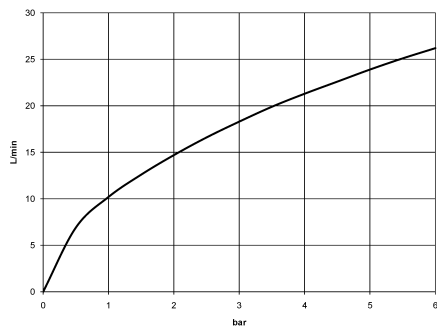

Empfohlenes Zubehör

Perfecto Montagesystem - 12 614 970 90

Empfohlenes Zubehör

Zierkappen für Perfecto - Platin gebürstet 12 801 970-06
• 1 Paar

27 632 809
mm [inches]
1:10

Durchflussdiagramm

Zertifikate

IAPMO_4976 (5). LGA_29747. Belgaqua_21-026-27_4.