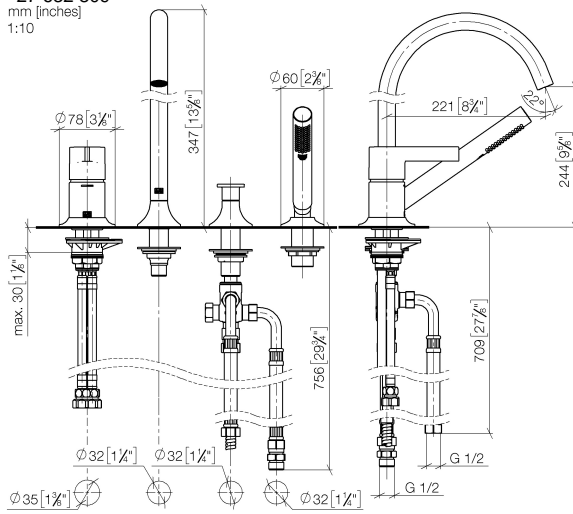

**VAIA Wannen-Vierlochbatterie für Wannenrand- bzw. Fliesenrandmontage -  
Dark Platinum gebürstet**

VAIA

27 632 809

- Auslauf: runder luftangereicherter Strahl
- Durchfluss max. 24,6 l/min bei 3 bar Fließdruck
- Handbrause: COMPACT RAIN, Durchfluss max. 6,8 l/min (bei 3 Bar)
- Schlauchbrausegarnitur mit Antikalk-System
- automatische Umstellung Wanne/Brause
- Ausladung 220 mm
- Armaturenhöhe 347 mm
- Höhe bis Luftsprudler 244 mm
- Bohrungsdurchmesser Auslauf 32 mm
- Bohrungsdurchmesser Einhandbatterie 35 mm
- Bohrungsdurchmesser Schlauchbrausegarnitur 32 mm
- Rosette für Auslauf Ø 60 mm
- Rosette für Einhandbatterie Ø 55 mm
- Rosette für Schlauchbrausegarnitur Ø 60 mm
- Metallbrauseschlauch 1750 mm mit integriertem Verdrehschutz

**Empfohlenes Zubehör**

**Perfecto Montagesystem -** 12 614 970 90

**Empfohlenes Zubehör**

**Zierkappen für Perfecto - Dark Platinum gebürstet** 12 801 970-99  
• 1 Paar

27 632 809  
mm [inches]  
1:10

**Durchflussdiagramm**

### Ersatzteilstückliste

Nr.	Artikelnummer	Benennung	Verbaumenge	Lieferzeit
1	29 300 809-99	Anschluss	1	30
2	29 140 809-99	VAIA Zweiwege-Umstellung für Wannenrand- bzw. Fliesenrandmontage - Dark Platinum gebürstet	1	30
3	13 612 809-99	VAIA Wannenauslauf ohne Umstellung für Standmontage - Dark Platinum gebürstet	1	-
Ersatzteil nicht mehr bestellbar, bitte bestellen Sie den Nachfolgeartikel				
4	27 702 809-99	VAIA Schlauchbrausegarnitur für Wannenrand- bzw. Fliesenrandmontage - Dark Platinum gebürstet	1	30