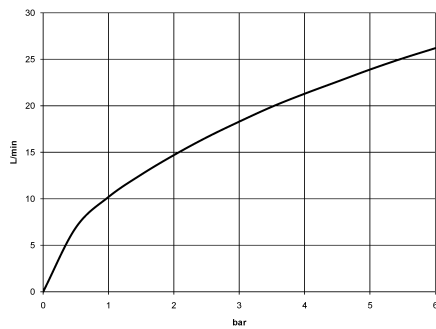

Zertifikate

IAPMO_4976 (5).   LGA_29747.   Belgaqua_21-026-27_4.