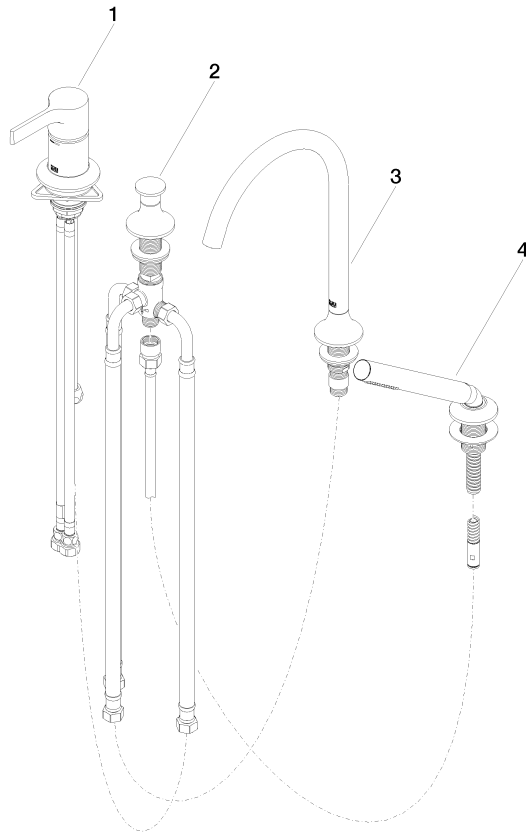

**VAIA Wannen-Vierlochbatterie für Wannenrand- bzw. Fliesenrandmontage -  
Dark Platinum gebürstet**

VAIA

27 632 809

- Auslauf: runder luftangereicherter Strahl
- Durchfluss max. 24,6 l/min bei 3 bar Fließdruck
- Handbrause: COMPACT RAIN, Durchfluss max. 6,8 l/min (bei 3 Bar)
- Schlauchbrausegarnitur mit Antikalk-System
- automatische Umstellung Wanne/Brause
- Ausladung 220 mm
- Armaturenhöhe 347 mm
- Höhe bis Luftsprudler 244 mm
- Bohrungsdurchmesser Auslauf 32 mm
- Bohrungsdurchmesser Einhandbatterie 35 mm
- Bohrungsdurchmesser Schlauchbrausegarnitur 32 mm
- Rosette für Auslauf Ø 60 mm
- Rosette für Einhandbatterie Ø 55 mm
- Rosette für Schlauchbrausegarnitur Ø 60 mm
- Metallbrauseschlauch 1750 mm mit integriertem Verdrehschutz

**Empfohlenes Zubehör**

**Perfecto Montagesystem -** 12 614 970 90

**Empfohlenes Zubehör**

**Zierkappen für Perfecto - Dark Platinum gebürstet** 12 801 970-99  
• 1 Paar

27 632 809  
mm [inches]  
1:10

**Durchflussdiagramm**

### Ersatzteilstückliste

Nr.	Artikelnummer	Benennung	Verbaumenge	Lieferzeit
1	29 300 809-99	Anschluss	1	30
2	29 140 809-99	VAIA Zweiwege-Umstellung für Wannenrand- bzw. Fliesenrandmontage - Dark Platinum gebürstet	1	30
3	13 612 809-99	VAIA Wannenauslauf ohne Umstellung für Standmontage - Dark Platinum gebürstet	1	-
Ersatzteil nicht mehr bestellbar, bitte bestellen Sie den Nachfolgeartikel				
4	27 702 809-99	VAIA Schlauchbrausegarnitur für Wannenrand- bzw. Fliesenrandmontage - Dark Platinum gebürstet	1	30