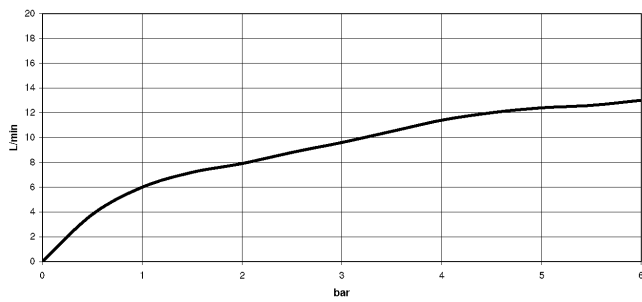

27 721 970

mm [inches]

Durchflussdiagramm

Zertifikate

LGA_18901. Belgaqua_21-027- IAPMO_N-4976 (2). LGA_29572. IAPMO_6397.
27_3.

27 721 970

Ersatzteilstückliste

Nr.	Artikelnummer	Benennung	Verbaumenge	Lieferzeit
1	04 24 02 046 01-07	Rohr	1	10
2	90 23 30 040 00-00	Verschraubung	1	10
3	90 24 03 168 00 90	Nippel	1	2
4	90 14 20 002 00 90	Dichtung	1	2
5	90 17 09 046 10 90	Umstellung	1	2
6	09 24 04 112 10 90	Nippel	1	2
7	90 14 10 033 00 90	Dichtung	1	2
8	90 21 10 031 10 90	Umstellung	1	2
9	04 21 02 006 00 92	Kappe	1	2
10	09 23 01 039 90	Sieb	2	2
11	90 24 03 241 00 90	Nippel	1	2
12	90 14 20 019 00 90	Dichtung	1	2
13	04 30 11 038 66 90	Befestigungsset	1	2
14	12 720 970 90	Verlängerungsset -	1	60
15	09 30 01 285-00	Rosette	1	10
16	90 18 40 085 00 90	Huelse	1	2
17	90 30 02 062 00-00	Schlauch	1	2
18	04 12 11 158 00-00	Brause	1	10