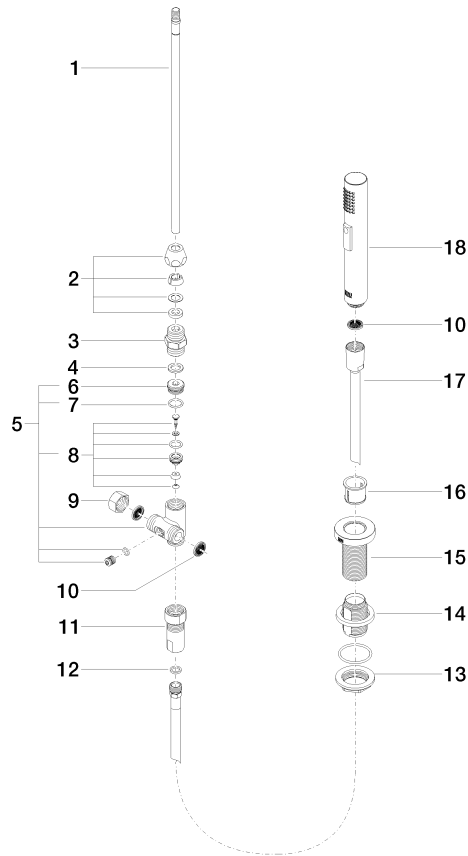

27 721 970

Passt zu: ELIO, TARA, TARA ULTRA

- mit runder Rosette
- Brausestrahl
- automatischer Umschalter Auslauf/Brause
- Armaturenhöhe 191 mm
- Bohrungsdurchmesser Spülbrause 32 mm
- gewebeumflochtener Brauseschlauch 1500 mm
- Sprayface mit Antikalk-System
- bleifrei

Nur kombinierbar mit 33826790, 32800790, 33826888, 32815888, 20815892, 33826875.

Eigensicher gegen Rückfließen.

	Chrom	27 721 970-00
	Platin gebürstet	27 721 970-06
	Platin	27 721 970-08
	Messing (23kt Gold)	27 721 970-09
	Dark Chrome	27 721 970-19
	Messing gebürstet (23kt Gold)	27 721 970-28
	Schwarz matt	27 721 970-33
	Champagne gebürstet (22kt Gold)	27 721 970-46
	Champagne (22kt Gold)	27 721 970-47
	Chrom gebürstet (Edelstahl-Look)	27 721 970-93
	Dark Platinum gebürstet	27 721 970-99

27 721 970

mm [inches]

Durchflussdiagramm

Zertifikate

LGA_18901. Belgaqua_21-027- IAPMO_N-4976 (2). LGA_29572. IAPMO_6397.
27_3.

27 721 970

Ersatzteilstückliste

Nr.	Artikelnummer	Benennung	Verbaumenge	Lieferzeit
1	04 24 02 046 01-07	Rohr	1	10
2	90 23 30 040 00-00	Verschraubung	1	10
3	90 24 03 168 00 90	Nippel	1	2
4	90 14 20 002 00 90	Dichtung	1	2
5	90 17 09 046 10 90	Umstellung	1	2
6	09 24 04 112 10 90	Nippel	1	2
7	90 14 10 033 00 90	Dichtung	1	2
8	90 21 10 031 10 90	Umstellung	1	2
9	04 21 02 006 00 92	Kappe	1	2
10	09 23 01 039 90	Sieb	2	2
11	90 24 03 241 00 90	Nippel	1	2
12	90 14 20 019 00 90	Dichtung	1	2
13	04 30 11 038 66 90	Befestigungsset	1	2
14	12 720 970 90	Verlängerungsset -	1	60
15	09 30 01 285-00	Rosette	1	10
16	90 18 40 085 00 90	Huelse	1	2
17	90 30 02 062 00-00	Schlauch	1	2
18	04 12 11 158 00-00	Brause	1	10