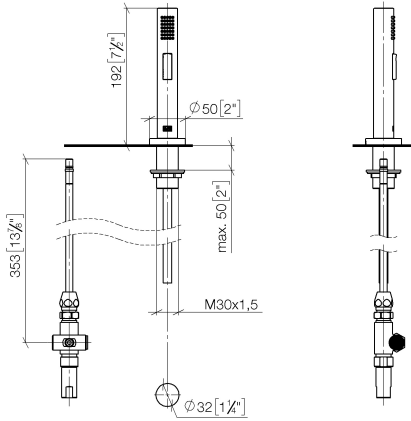

27 721 970

Passt zu: ELIO, TARA, TARA ULTRA

- mit runder Rosette
- Brausestrahl
- automatischer Umschalter Auslauf/Brause
- Armaturenhöhe 191 mm
- Bohrungsdurchmesser Spülbrause 32 mm
- gewebeumflochtener Brauseschlauch 1500 mm
- Sprayface mit Antikalk-System
- bleifrei

Nur kombinierbar mit 33826790, 32800790, 33826888, 32815888, 20815892, 33826875.

Eigensicher gegen Rückfließen.

	Chrom	27 721 970-00
	Platin gebürstet	27 721 970-06
	Platin	27 721 970-08
	Messing (23kt Gold)	27 721 970-09
	Dark Chrome	27 721 970-19
	Messing gebürstet (23kt Gold)	27 721 970-28
	Schwarz matt	27 721 970-33
	Champagne gebürstet (22kt Gold)	27 721 970-46
	Champagne (22kt Gold)	27 721 970-47
	Chrom gebürstet (Edelstahl-Look)	27 721 970-93
	Dark Platinum gebürstet	27 721 970-99

27 721 970

mm [inches]

Durchflussdiagramm

Zertifikate

LGA_18901. Belgaqua_21-027- IAPMO_N-4976 (2). LGA_29572. IAPMO_6397.
27_3.

27 721 970

Ersatzteilstückliste

Nr.	Artikelnummer	Benennung	Verbaumenge	Lieferzeit
1	04 24 02 046 01-07	Rohr	1	10
2	90 23 30 040 00-00	Verschraubung	1	10
3	90 24 03 168 00 90	Nippel	1	2
4	90 14 20 002 00 90	Dichtung	1	2
5	90 17 09 046 10 90	Umstellung	1	2
6	09 24 04 112 10 90	Nippel	1	2
7	90 14 10 033 00 90	Dichtung	1	2
8	90 21 10 031 10 90	Umstellung	1	2
9	04 21 02 006 00 92	Kappe	1	2
10	09 23 01 039 90	Sieb	2	2
11	90 24 03 241 00 90	Nippel	1	2
12	90 14 20 019 00 90	Dichtung	1	2
13	04 30 11 038 66 90	Befestigungsset	1	2
14	12 720 970 90	Verlängerungsset -	1	60
15	09 30 01 285-00	Rosette	1	10
16	90 18 40 085 00 90	Huelse	1	2
17	90 30 02 062 00-00	Schlauch	1	2
18	04 12 11 158 00-00	Brause	1	10