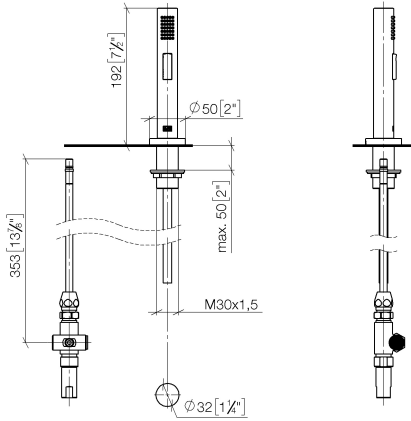

27 721 970

Passt zu: ELIO, TARA, TARA ULTRA

- mit runder Rosette
- Brausestrahl
- automatischer Umschalter Auslauf/Brause
- Armaturenhöhe 191 mm
- Bohrungsdurchmesser Spülbrause 32 mm
- gewebeumflochtener Brauseschlauch 1500 mm
- Sprayface mit Antikalk-System
- bleifrei

Nur kombinierbar mit 33826790, 32800790, 33826888, 32815888, 20815892, 33826875.

Eigensicher gegen Rückfließen.

	Dark Chrome	27 721 970-19
	Chrom	27 721 970-00
	Platin gebürstet	27 721 970-06
	Platin	27 721 970-08
	Messing (23kt Gold)	27 721 970-09
	Messing gebürstet (23kt Gold)	27 721 970-28
	Schwarz matt	27 721 970-33
	Champagne gebürstet (22kt Gold)	27 721 970-46
	Champagne (22kt Gold)	27 721 970-47
	Chrom gebürstet (Edelstahl-Look)	27 721 970-93
	Dark Platinum gebürstet	27 721 970-99

27 721 970

mm [inches]

Durchflussdiagramm

Zertifikate

LGA_18901.

IAPMO_N-4976 (2). LGA_29572.

IAPMO_6397.

27 721 970