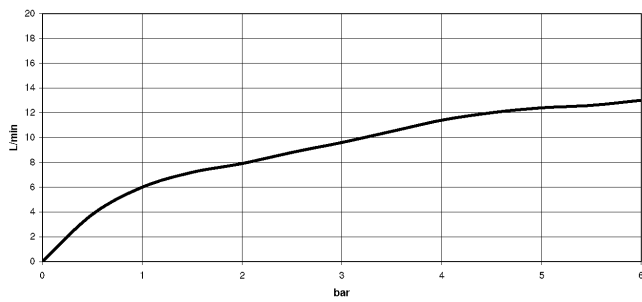

27 721 970

mm [inches]

Durchflussdiagramm

Zertifikate

LGA_18901.

IAPMO_N-4976 (2). LGA_29572.

IAPMO_6397.

27 721 970