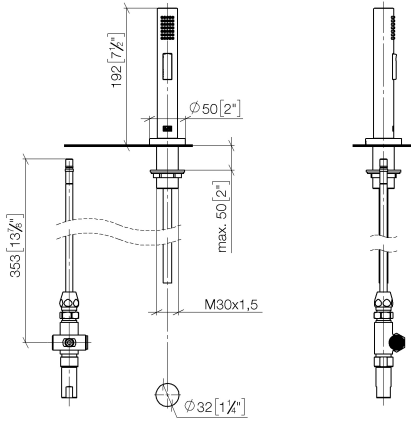

27 721 970

Passt zu: ELIO, TARA, TARA ULTRA

- mit runder Rosette
- Brausestrahl
- automatischer Umschalter Auslauf/Brause
- Armaturenhöhe 191 mm
- Bohrungsdurchmesser Spülbrause 32 mm
- gewebeumflochtener Brauseschlauch 1500 mm
- Sprayface mit Antikalk-System
- bleifrei

Nur kombinierbar mit 33826790, 32800790, 33826888, 32815888, 20815892, 33826875.

Eigensicher gegen Rückfließen.

	Champagne gebürstet (22kt Gold)	27 721 970-46
	Chrom	27 721 970-00
	Platin gebürstet	27 721 970-06
	Platin	27 721 970-08
	Messing (23kt Gold)	27 721 970-09
	Dark Chrome	27 721 970-19
	Messing gebürstet (23kt Gold)	27 721 970-28
	Schwarz matt	27 721 970-33
	Champagne (22kt Gold)	27 721 970-47
	Chrom gebürstet (Edelstahl-Look)	27 721 970-93
	Dark Platinum gebürstet	27 721 970-99

27 721 970

mm [inches]

**Durchflussdiagramm**

**Zertifikate**

LGA\_18901.

IAPMO\_N-4976 (2). LGA\_29572.

IAPMO\_6397.

27 721 970